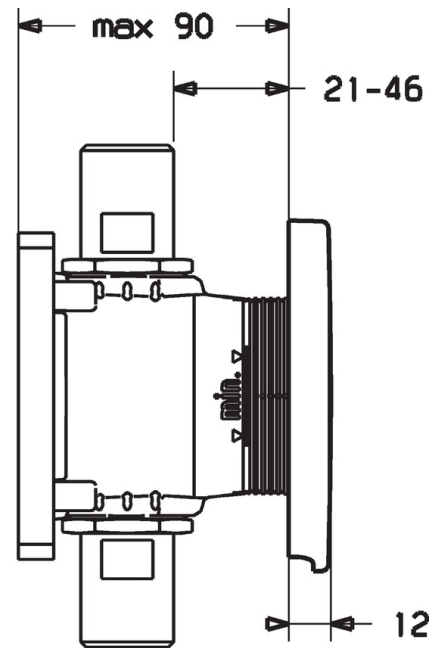

EAN: 4015474259041
static.hansa.com/44820000

- Zubehör
- Fertigmontageset
- Wandmontage für Unterputz-Einbaukörper
- Chrom
- Rosettentträger, Rosette rund

Technische Daten

Technische Eigenschaften

Durchmesser

Ø 100 mm

Ersatzteile

SP44820000

	Name	Art.-Nr.
1	Innenhülse	59913906
2	Befestigungssatz	59913907
3	Rosette, d 100 mm	59913909