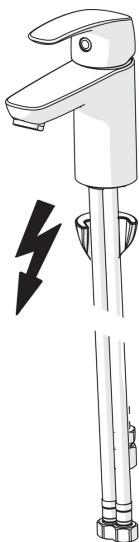

EAN: 4057304003028
static.hansa.com/45341183

- Waschtisch
- Einhebelmischer, Niederdruck, für offene Heißwasserbereiter
- Standmontage
- Chrom
- Feststehender Auslauf
- Kristallklarer Laminarstrahl, CASCADE® Strahlregler
- Hebel mit W+K-Kennzeichnung, Einhandbedienhebel/Griff
- Schmutzfilter, ϕ 4,0 Steuerpatrone mit keramischen Dichtscheiben zur Wassermengen- und Temperatureinstellung
- Anschluss über flexible Druckschläuche
- HANSA 3S-Installation: System für sichere und schnelle Montage, Armaturenkörper aus entzinkungsbeständigem Messing (DZR)
- Ohne Ablaufgarnitur, Ohne Zugstangenbohrung

Technische Daten

Technische Eigenschaften

DN-Größe (Nennmaß)	DN15
Warmwasserversorgung	max. +70°C
Arbeitsdruck	0.5-5 bar
Anschlussgröße	G3/8
Projection	107 mm
Sicherungseinrichtung (EN1717)	AA
Werkstoff	Messing

Vorschriften

EN Standard	EN 817
-------------	---------------

Ersatzteile

SP45341183

	Name	Art.-Nr.
01	Hebel	59914453
02	Abdeckkappe	59914478
03	Gegenmutter, M42x1,5, SW 38	59914128
04	Kartusche, Niederdruck, 4.0	59914500
05	Befestigungsschraube, M8x1, L=130	59914474
06	Befestigungssatz	59914475
07	Durchflussbegrenzer, 5 L/min	59914522
08	Schmutzfangsiebe	59914085
09	Luftsprudler, M24x1 A, low pressure	59902692
10	Bodendichtung	59914591