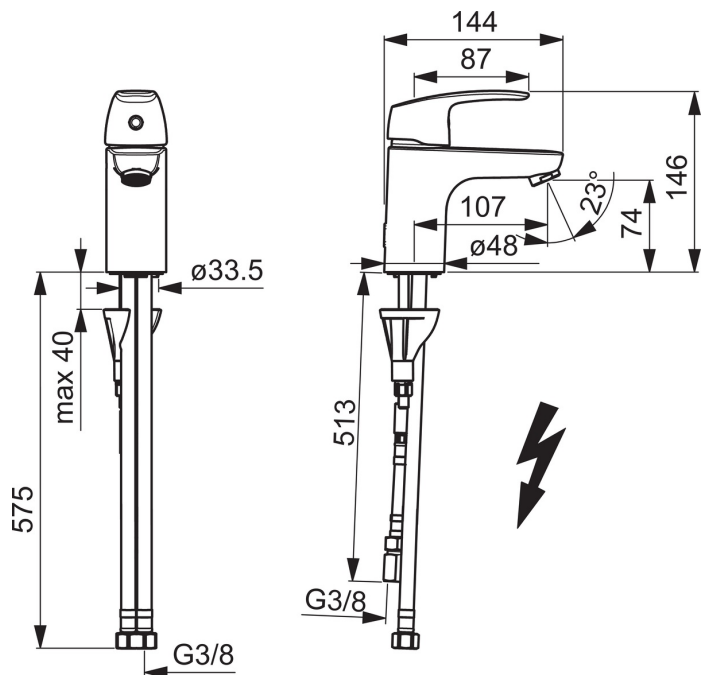

EAN: 4057304003028
static.hansa.com/45341183

- Waschtisch
- Einhebelmischer, Niederdruck, für offene Heißwasserbereiter
- Standmontage
- Chrom
- Feststehender Auslauf
- Kristallklarer Laminarstrahl, CASCADE® Strahlregler
- Hebel mit W+K-Kennzeichnung, Einhandbedienhebel/Griff
- Schmutzfilter, ϕ 4,0 Steuerpatrone mit keramischen Dichtscheiben zur Wassermengen- und Temperatureinstellung
- Anschluss über flexible Druckschläuche
- HANSA 3S-Installation: System für sichere und schnelle Montage, Armaturenkörper aus entzinkungsbeständigem Messing (DZR)
- Ohne Ablaufgarnitur, Ohne Zugstangenbohrung

Technische Daten

Technische Eigenschaften

DN-Größe (Nennmaß)	DN15
Warmwasserversorgung	max. +70°C
Arbeitsdruck	0.5-5 bar
Anschlussgröße	G3/8
Projection	107 mm
Sicherungseinrichtung (EN1717)	AA
Werkstoff	Messing

Vorschriften

EN Standard	EN 817
-------------	---------------

Ersatzteile

SP45341183

	Name	Art.-Nr.
01	Hebel	59914453
02	Abdeckkappe	59914478
03	Gegenmutter, M42x1,5, SW 38	59914128
04	Kartusche, Niederdruck, 4.0	59914500
05	Befestigungsschraube, M8x1, L=130	59914474
06	Befestigungssatz	59914475
07	Durchflussbegrenzer, 5 L/min	59914522
08	Schmutzfangsiebe	59914085
09	Luftsprudler, M24x1 A, low pressure	59902692
10	Bodendichtung	59914591