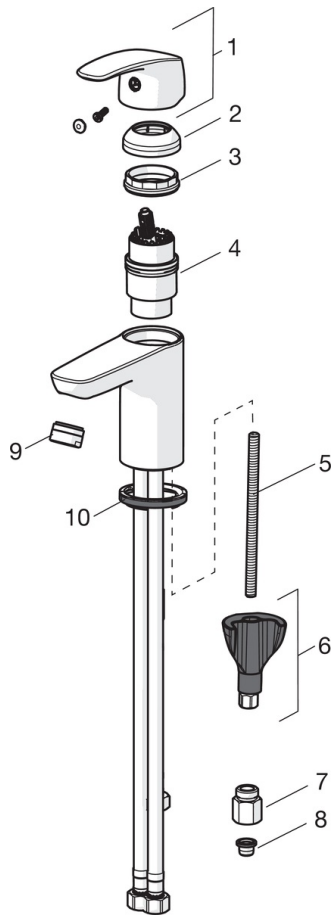

EAN: 4057304003028
static.hansa.com/45341183

- Waschtisch
- Einhebelmischer, Niederdruck, für offene Heißwasserbereiter
- Standmontage
- Chrom
- Feststehender Auslauf
- Kristallklarer Laminarstrahl, CASCADE® Strahlregler
- Hebel mit W+K-Kennzeichnung, Einhandbedienhebel/Griff
- Schmutzfilter, ϕ 4,0 Steuerpatrone mit keramischen Dichtscheiben zur Wassermengen- und Temperatureinstellung
- Anschluss über flexible Druckschläuche
- HANSA 3S-Installation: System für sichere und schnelle Montage, Armaturenkörper aus entzinkungsbeständigem Messing (DZR)
- Ohne Ablaufgarnitur, Ohne Zugstangenbohrung

Technische Daten

Technische Eigenschaften

DN-Größe (Nennmaß)	DN15
Warmwasserversorgung	max. +70°C
Arbeitsdruck	0.5-5 bar
Anschlussgröße	G3/8
Projection	107 mm
Sicherungseinrichtung (EN1717)	AA
Werkstoff	Messing

Vorschriften

EN Standard	EN 817
-------------	---------------

Ersatzteile

SP45341183

	Name	Art.-Nr.
01	Hebel	59914453
02	Abdeckkappe	59914478
03	Gegenmutter, M42x1,5, SW 38	59914128
04	Kartusche, Niederdruck, 4.0	59914500
05	Befestigungsschraube, M8x1, L=130	59914474
06	Befestigungssatz	59914475
07	Durchflussbegrenzer, 5 L/min	59914522
08	Schmutzfangsiebe	59914085
09	Luftsprudler, M24x1 A, low pressure	59902692
10	Bodendichtung	59914591