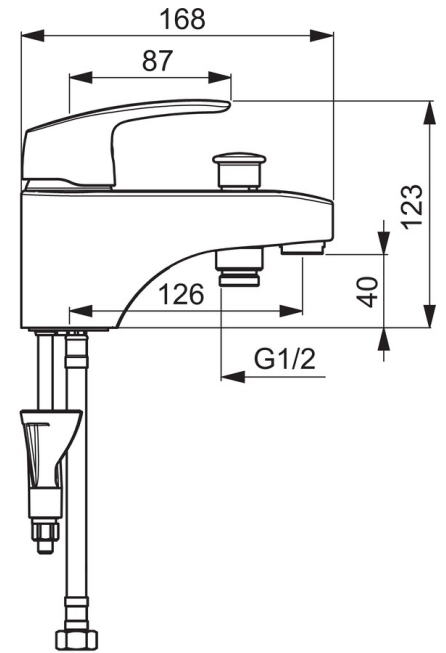

Ersatzteile

SP45372283

	Name	Art.-Nr.
01	Hebel	59914453
02	Abdeckkappe Ausgelaufen	59914454
03	Gegenmutter, M4x1,5, SW 38	59914128
04	Kartusche, 4.0 Classic	59914129
05	Umstellung	59914487
06	Luftsprudler, M24x1 C uk	59914488
07	RV-Patrone, DN15	59914250
08	Bodendichtung	59914591
09	Befestigungsschraube, M8x1, L=130	59914474
10	Befestigungssatz	59914475