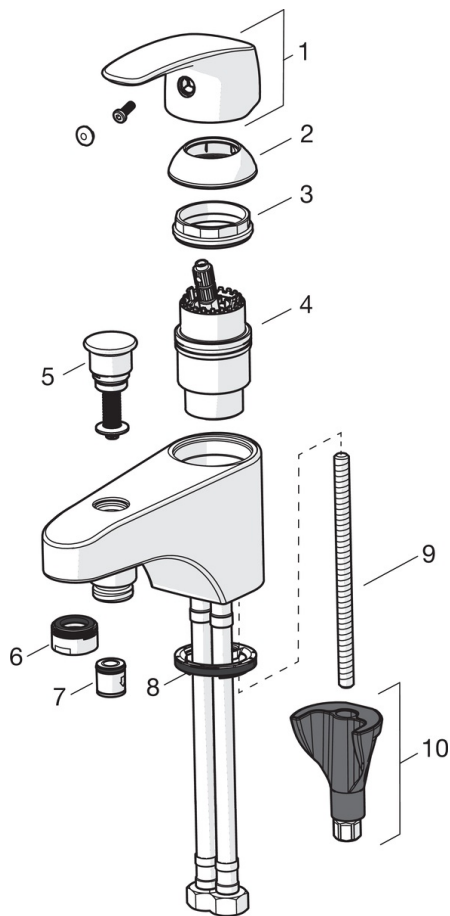

EAN: 4057304003790  
[static.hansa.com/45372283](http://static.hansa.com/45372283)

- Wanne & Dusche
- Einhebelmischer
- Wannenrandmontage
- Chrom
- CASCADE® Strahlregler
- Hebel mit W+K-Kennzeichnung, Einhandbedienhebel/Griff
- Zugumsteller, Automatische Rückstellung
- Temperaturbegrenzer, Heißwassersperre einstellbar (im Lieferumfang enthalten)
- Rückflussverhinderer, ø 4.0 Steuerpatrone mit keramischen Dichtscheiben zur Wassermengen- und Temperatureinstellung
- HANSA 3S-Installation: System für sichere und schnelle Montage, Armaturenkörper aus entzinkungsbeständigem Messing (DZR)

### Technische Eigenschaften

DN-Größe (Nennmaß) **DN15**  
 Warmwasserversorgung **max. +80°C**  
 Arbeitsdruck **0.5-10 bar**  
 Projection **125 mm**  
 Sicherungseinrichtung (EN1717) **EB**

### SP45372283

	Name	Art.-Nr.
01	Hebel	59914453
02	Abdeckkappe Ausgelaufen	59914454
03	Gegenmutter, M4x1,5, SW 38	59914128
04	Kartusche, 4.0 Classic	59914129
05	Umstellung	59914487
06	Luftsprudler, M24x1 C uk	59914488
07	RV-Patrone, DN15	59914250
08	Bodendichtung	59914591
09	Befestigungsschraube, M8x1, L=130	59914474
10	Befestigungssatz	59914475