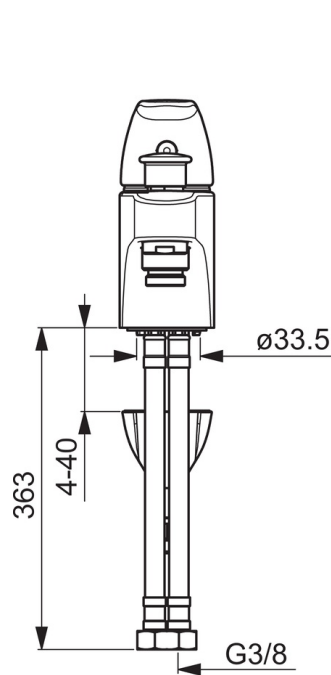

Ersatzteile

SP45372283

	Name	Art.-Nr.
01	Hebel	59914453
02	Abdeckkappe Ausgelaufen	59914454
03	Gegenmutter, M4x1,5, SW 38	59914128
04	Kartusche, 4.0 Classic	59914129
05	Umstellung	59914487
06	Luftsprudler, M24x1 C uk	59914488
07	RV-Patrone, DN15	59914250
08	Bodendichtung	59914591
09	Befestigungsschraube, M8x1, L=130	59914474
10	Befestigungssatz	59914475