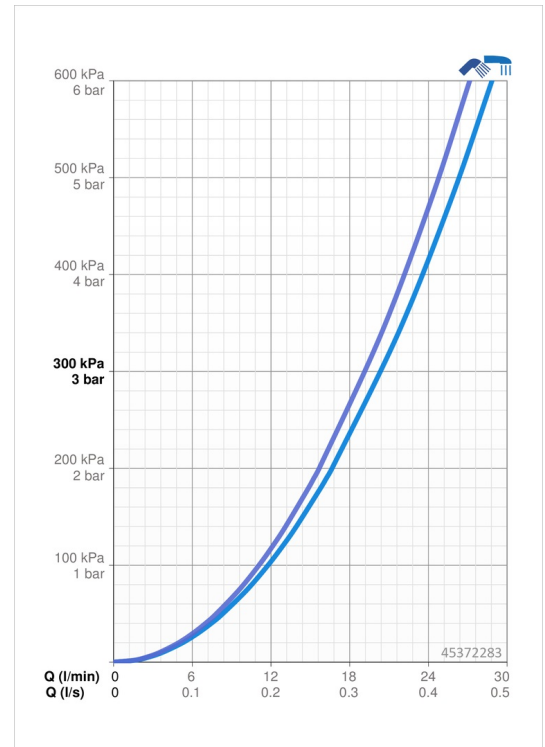

EAN: 4057304003790
static.hansa.com/45372283

- Wanne & Dusche
- Einhebelmischer
- Wannenrandmontage
- Chrom
- CASCADE® Strahlregler
- Hebel mit W+K-Kennzeichnung, Einhandbedienhebel/Griff
- Zugumsteller, Automatische Rückstellung
- Temperaturbegrenzer, Heißwassersperre einstellbar (im Lieferumfang enthalten)
- Rückflussverhinderer, ø 4.0 Steuerpatrone mit keramischen Dichtscheiben zur Wassermengen- und Temperatureinstellung
- HANSA 3S-Installation: System für sichere und schnelle Montage, Armaturenkörper aus entzinkungsbeständigem Messing (DZR)

Technische Daten

Durchflusseigenschaften

Durchfluss bei 3 bar **20.4 / 19.2 l/min**

Technische Eigenschaften

DN-Größe (Nennmaß) **DN15**
Warmwasserversorgung **max. +80°C**
Arbeitsdruck **0.5-10 bar**
Projection **125 mm**
Sicherungseinrichtung (EN1717) **EB**

Vorschriften

EN Standard **EN 817**