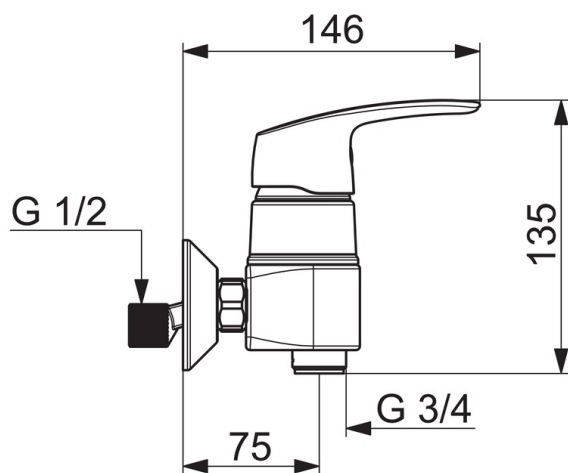

EAN: 4057304009228
static.hansa.com/45692183

- Dusche
- Einhebelmischer
- Wandmontage
- Chrom
- Einhandbedienhebel/Griff, Hebel mit W+K-Kennzeichnung
- Temperaturbegrenzer, Heißwassersperre einstellbar (im Lieferumfang enthalten)
- \varnothing 4.0 Steuerpatrone mit keramischen Dichtscheiben zur Wassermengen- und Temperatureinstellung

Technische Daten

Technische Eigenschaften

DN-Größe (Nennmaß)	DN15
Warmwasserversorgung	max. +80°C
Arbeitsdruck	0.5-10 bar
Installationsabstand	cc45 mm

Vorschriften

EN Standard	EN 817
-------------	--------

Ersatzteile

SP45692183

	Name	Art.-Nr.
01	Hebel	59914453
02	Abdeckkappe Ausgelaufen	59914454
03	Abdeckkappe	59914595
04	Gegenmutter, M4x1,5, SW 38	59914128
05	Kartusche, 4.0 Classic	59914129