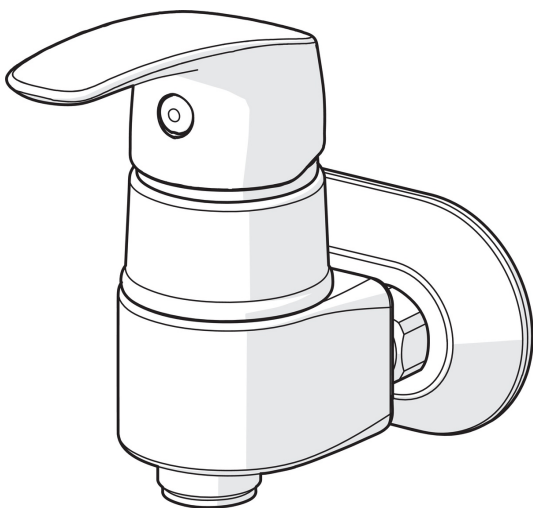

EAN: 4057304009228
static.hansa.com/45692183

- Dusche
- Einhebelmischer
- Wandmontage
- Chrom
- Einhandbedienhebel/Griff, Hebel mit W+K-Kennzeichnung
- Temperaturbegrenzer, Heißwassersperre einstellbar (im Lieferumfang enthalten)
- \varnothing 4.0 Steuerpatrone mit keramischen Dichtscheiben zur Wassermengen- und Temperatureinstellung

Technische Daten

Technische Eigenschaften

DN-Größe (Nennmaß)	DN15
Warmwasserversorgung	max. +80°C
Arbeitsdruck	0.5-10 bar
Installationsabstand	cc45 mm

Vorschriften

EN Standard	EN 817
-------------	--------

Ersatzteile

SP45692183

	Name	Art.-Nr.
01	Hebel	59914453
02	Abdeckkappe Ausgelaufen	59914454
03	Abdeckkappe	59914595
04	Gegenmutter, M4x1,5, SW 38	59914128
05	Kartusche, 4.0 Classic	59914129