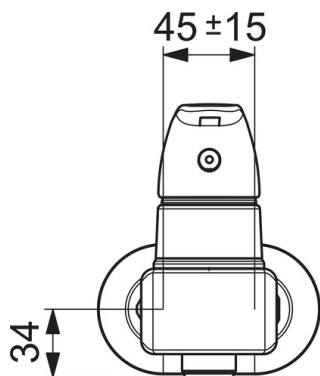

EAN: 4057304009228
static.hansa.com/45692183

- Dusche
- Einhebelmischer
- Wandmontage
- Chrom
- Einhandbedienhebel/Griff, Hebel mit W+K-Kennzeichnung
- Temperaturbegrenzer, Heißwassersperre einstellbar (im Lieferumfang enthalten)
- \varnothing 4.0 Steuerpatrone mit keramischen Dichtscheiben zur Wassermengen- und Temperatureinstellung

Technische Daten

Technische Eigenschaften

DN-Größe (Nennmaß)	DN15
Warmwasserversorgung	max. +80°C
Arbeitsdruck	0.5-10 bar
Installationsabstand	cc45 mm

Vorschriften

EN Standard	EN 817
-------------	--------

Ersatzteile

SP45692183

	Name	Art.-Nr.
01	Hebel	59914453
02	Abdeckkappe Ausgelaufen	59914454
03	Abdeckkappe	59914595
04	Gegenmutter, M4x1,5, SW 38	59914128
05	Kartusche, 4.0 Classic	59914129