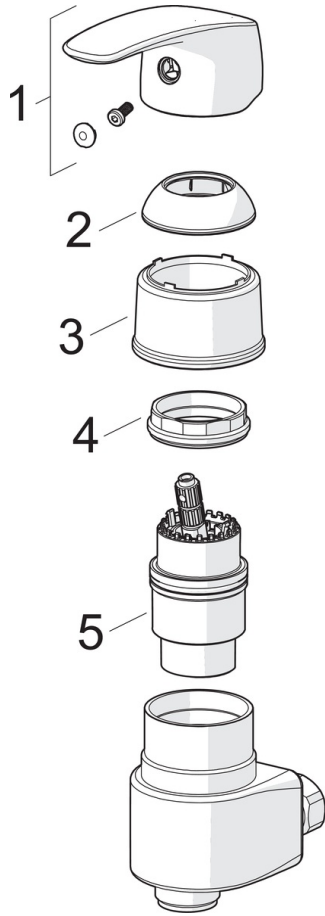

EAN: 4057304009228
static.hansa.com/45692183

- Dusche
- Einhebelmischer
- Wandmontage
- Chrom
- Einhandbedienhebel/Griff, Hebel mit W+K-Kennzeichnung
- Temperaturbegrenzer, Heißwassersperre einstellbar (im Lieferumfang enthalten)
- \varnothing 4.0 Steuerpatrone mit keramischen Dichtscheiben zur Wassermengen- und Temperatureinstellung

Technische Daten

Technische Eigenschaften

DN-Größe (Nennmaß)	DN15
Warmwasserversorgung	max. +80°C
Arbeitsdruck	0.5-10 bar
Installationsabstand	cc45 mm

Vorschriften

EN Standard	EN 817
-------------	--------

Ersatzteile

SP45692183

	Name	Art.-Nr.
01	Hebel	59914453
02	Abdeckkappe Ausgelaufen	59914454
03	Abdeckkappe	59914595
04	Gegenmutter, M4x1,5, SW 38	59914128
05	Kartusche, 4.0 Classic	59914129