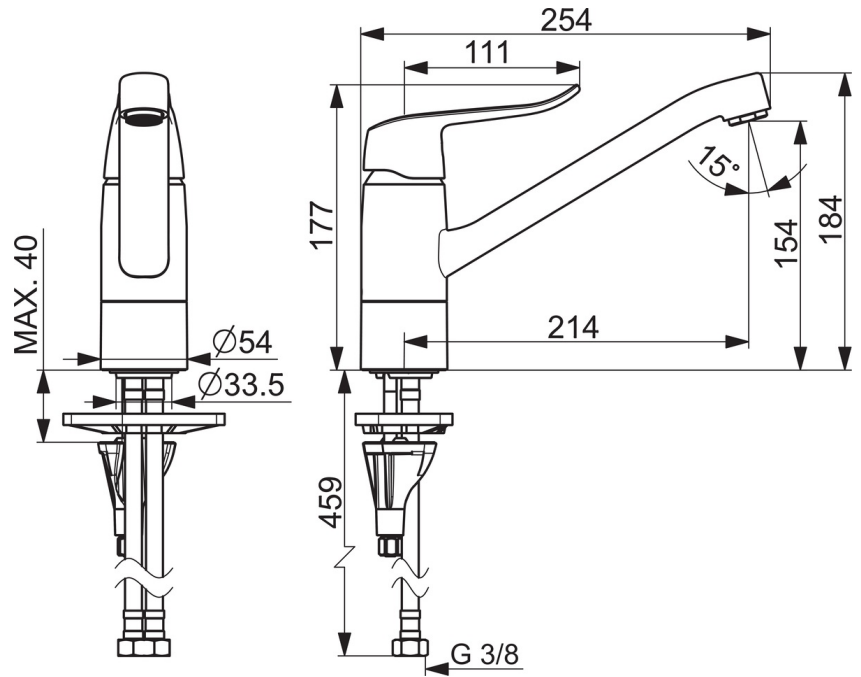

Ersatzteile

SP46102206

Name	Art.-Nr.
01 Hebel, L=136	59914719
01 Langer Hebel, L=162	59914716
02 Abdeckkappe Ausgelaufen	59914482
03 Gegenmutter, M42x1,5, SW 38	59914128
04 Kartusche, 4.0 Classic	59914129
05 Auslauf, L=210	59914730
05 Auslauf, L=132 Ausgelaufen	59914483
06 Begrenzer für Schwenkauslauf, 40°-80°	59914540
06 Begrenzer für Schwenkauslauf, 120°	59914489
07 Befestigungsschraube, M8x1, L=130	59914474
08 Befestigungssatz	59914475
09 Luftsprudler, M24x1 STD HC B	59905830
09 Luftsprudler, M24x1 STD HC A	59902366
10 Gleitring Ausgelaufen	59914490
11 Auslaufdichtungen	59914485
12 Gleitring	59914486
13 Bodendichtung	59914591
14 PVC-Befestigungsplatte	59910008
N.I. Anschlußschlauch, L=475, G3/8-M10x1 LH	59914468