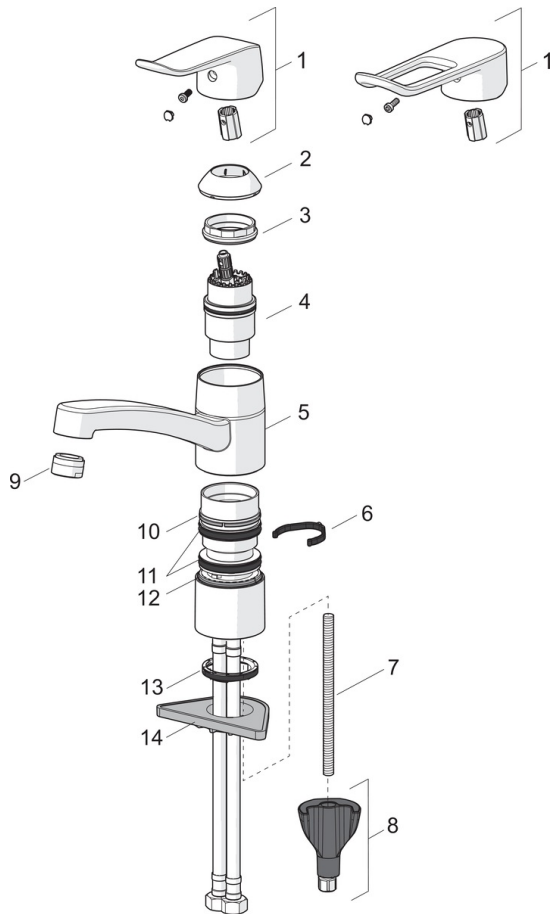

EAN: 4057304010804  
[static.hansa.com/46102206](http://static.hansa.com/46102206)

- Küche
- Gesundheit & Pflege
- Einhebelmischer
- Standmontage
- Chrom
- Schwenkbarer Auslauf, Anschlag herausnehmbar
- CASCADE® Strahlregler
- Bedienungshebel lang, Einhandbedienhebel/Griff, Hebel mit W+K-Kennzeichnung
- Temperaturbegrenzer, Heißwassersperre einstellbar (im Lieferumfang enthalten)
- ø 4.0 Steuerpatrone mit keramischen Dichtscheiben zur Wassermengen- und Temperatureinstellung
- Anschluss über flexible Druckschläuche
- Armaturenkörper aus entzinkungsbeständigem Messing (DZR), HANSA 3S-Installation: System für sichere und schnelle Montage
- Ohne Zugstangenbohrung

### Technische Eigenschaften

DN-Größe (Nennmaß)	<b>DN15</b>
Warmwasserversorgung	<b>max. +70°C</b>
Arbeitsdruck	<b>0.5-10 bar</b>
Anschlussgröße	<b>G3/8</b>
Projection	<b>214 mm</b>
Sicherungseinrichtung (EN1717)	<b>AA</b>
Werkstoff	<b>Messing</b>

### SP46102206

Name	Art.-Nr.
01 Hebel, L=136	59914719
01 Langer Hebel, L=162	59914716
02 Abdeckkappe Ausgelaufen	59914482
03 Gegenmutter, M42x1,5, SW 38	59914128
04 Kartusche, 4.0 Classic	59914129
05 Auslauf, L=210	59914730
05 Auslauf, L=132 Ausgelaufen	59914483
06 Begrenzer für Schwenkauslauf, 40°-80°	59914540
06 Begrenzer für Schwenkauslauf, 120°	59914489
07 Befestigungsschraube, M8x1, L=130	59914474
08 Befestigungssatz	59914475
09 Luftsprudler, M24x1 STD HC B	59905830
09 Luftsprudler, M24x1 STD HC A	59902366
10 Gleitring Ausgelaufen	59914490
11 Auslaufdichtungen	59914485
12 Gleitring	59914486
13 Bodendichtung	59914591
14 PVC-Befestigungsplatte	59910008
N.I. Anschlußschlauch, L=475, G3/8-M10x1 LH	59914468