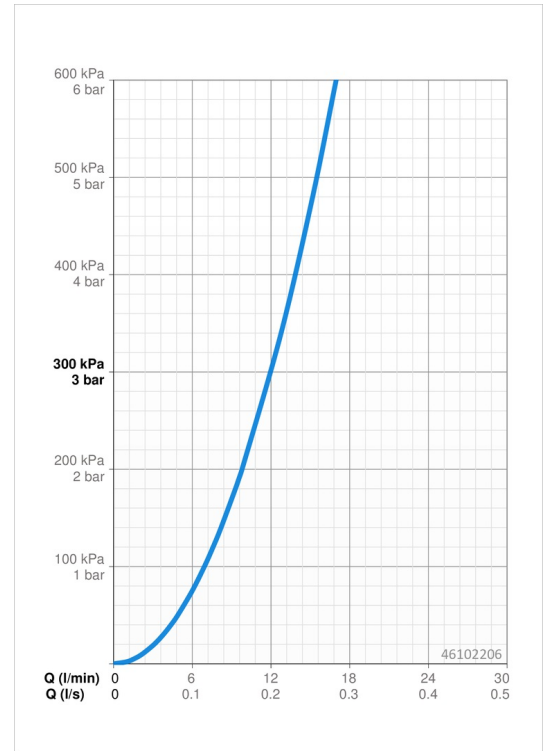

Zulassungen und Deklarationen

ABP	P-IX 29713/IB