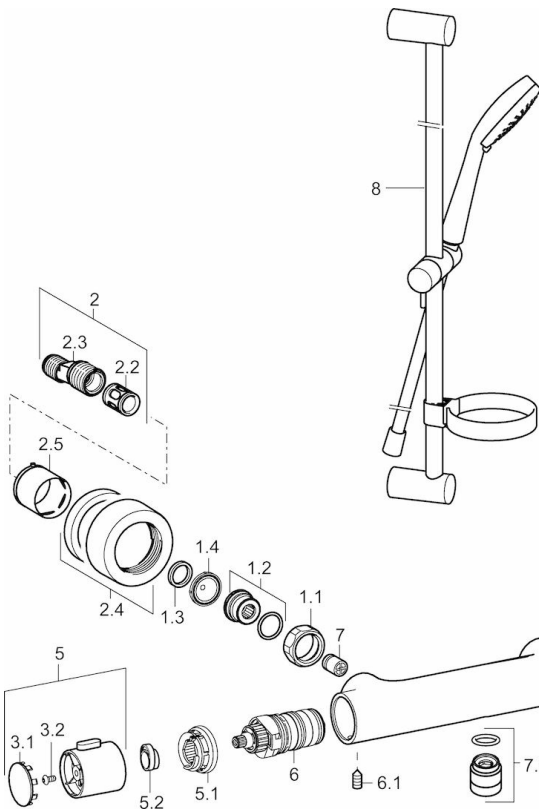

EAN: 4015474259324  
[static.hansa.com/48080131](http://static.hansa.com/48080131)

- Dusche
- Thermostat
- Wandmontage
- Chrom
- Temperatureinstellgriff, Durchflusseinstellgriff, Eco-Funktion für die Wassermenge
- Seifenschale, Brauseschlauch (1750 mm), Eco-Durchfluss
- Normal – Gleichmäßiger und weicher Wasserstrahl, Erfrischend – Starker Wasserstrahl, aktiviert und erfrischt den Körper, Entspannend – Sanfter Wasserstrahl, angenehm für den ganzen Körper
- Heißwassersperre einstellbar (im Lieferumfang enthalten), Sicherheitssperre gegen Verbrühen bei 38°C
- Thermostatkartusche zur Temperaturreglung, Schmutzfilter, Oberteil mit keramischen Dichtscheiben zur Wassermengeneinstellung für einen Abgang, Rückflussverhinderer
- S-Anschlüsse, Abdeckung(en), Schalldämpfer
- Armaturenkörper aus entzinkungsbeständigem Messing (DZR), Thermische Desinfektion nach DVGW W551 ohne erneute Regelteil Einjustierung möglich, Kürzbar
- Eigensicher gegen Rückfließen im häuslichen Gebrauch (nach DIN EN 1717)
- 3-strahlig

### Technische Eigenschaften

DN-Größe (Nennmaß) **DN15**  
 Warmwasserversorgung **max. +80°C**  
 Arbeitsdruck **1-10 bar**  
 Installationsabstand **cc150 ± 15 mm**  
 Sicherungseinrichtung (EN1717) **EB**

### SP58080101

	Name	Art.-Nr.
1.1	Anschlussmutter, G3/4, AF30	59902230
1.2	Anschlussnippel	59911075
1.3	Haltering, 23.9x15.2x2	59902689
1.4	Schmutzfilter, G3/4	59911076
2	Exzenter-Anschluss, G3/4xG1/2, DN15	59910254
2.2	Schalldämpfer	59904792
2.4	Rosette	59913432
2.5	Abdeckhülse	59912651
3	Absperngriff	59913943
3.1	Abdeckung	59913850
3.2	Schraube, M4x8	59913851
3.3	Justiering	59913940
4	Oberteil, G1/2, 180°	59911103
4.1	Ring	59913469
5	Temperatureinstellgriff	59913938
5.1	Temperaturanschlag	59913937
5.2	Arretierschraube, 38°	59913919
6	Thermostatkartusche, 3.3	59913871
6.1	Schraube, M6x9.5	59901609
7	Rückflussverhinderer, DN10 (2016-)	59914425
7.1	Gewindenippel, G1/2xM18x1	59911384