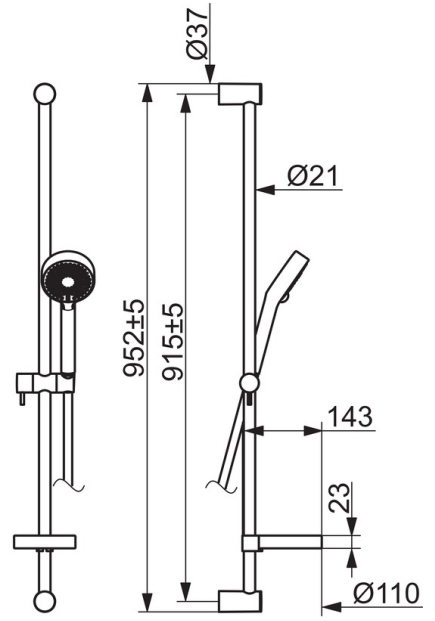

Ersatzteile

SP58080101

	Name	Art.-Nr.
1.1	Anschlussmutter, G3/4, AF30	59902230
1.2	Anschlussnippel	59911075
1.3	Haltering, 23.9x15.2x2	59902689
1.4	Schmutzfilter, G3/4	59911076
2	Exzenter-Anschluss, G3/4xG1/2, DN15	59910254
2.2	Schalldämpfer	59904792
2.4	Rosette	59913432
2.5	Abdeckhülse	59912651
3	Absperngriff	59913943
3.1	Abdeckung	59913850
3.2	Schraube, M4x8	59913851
3.3	Justiering	59913940
4	Oberteil, G1/2, 180°	59911103
4.1	Ring	59913469
5	Temperatureinstellgriff	59913938
5.1	Temperaturanschlag	59913937
5.2	Arretierschraube, 38°	59913919
6	Thermostatkartusche, 3.3	59913871
6.1	Schraube, M6x9.5	59901609
7	Rückflussverhinderer, DN10 (2016-)	59914425
7.1	Gewindenippel, G1/2xM18x1	59911384