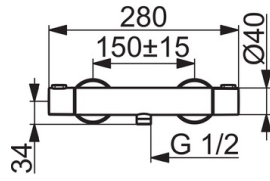

Ersatzteile

SP58080101

	Name	Art.-Nr.
1.1	Anschlussmutter, G3/4, AF30	59902230
1.2	Anschlussnippel	59911075
1.3	Haltering, 23.9x15.2x2	59902689
1.4	Schmutzfilter, G3/4	59911076
2	Exzenter-Anschluss, G3/4xG1/2, DN15	59910254
2.2	Schalldämpfer	59904792
2.4	Rosette	59913432
2.5	Abdeckhülse	59912651
3	Absperngriff	59913943
3.1	Abdeckung	59913850
3.2	Schraube, M4x8	59913851
3.3	Justiering	59913940
4	Oberteil, G1/2, 180°	59911103
4.1	Ring	59913469
5	Temperatureinstellgriff	59913938
5.1	Temperaturanschlag	59913937
5.2	Arretierschraube, 38°	59913919
6	Thermostatkartusche, 3.3	59913871
6.1	Schraube, M6x9.5	59901609
7	Rückflussverhinderer, DN10 (2016-)	59914425
7.1	Gewindenippel, G1/2xM18x1	59911384