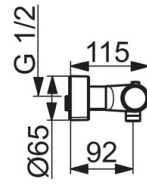

Ersatzteile

SP58080101

	Name	Art.-Nr.
1.1	Anschlussmutter, G3/4, AF30	59902230
1.2	Anschlussnippel	59911075
1.3	Haltering, 23.9x15.2x2	59902689
1.4	Schmutzfilter, G3/4	59911076
2	Exzenter-Anschluss, G3/4xG1/2, DN15	59910254
2.2	Schalldämpfer	59904792
2.4	Rosette	59913432
2.5	Abdeckhülse	59912651
3	Absperngriff	59913943
3.1	Abdeckung	59913850
3.2	Schraube, M4x8	59913851
3.3	Justiering	59913940
4	Oberteil, G1/2, 180°	59911103
4.1	Ring	59913469
5	Temperatureinstellgriff	59913938
5.1	Temperaturanschlag	59913937
5.2	Arretierschraube, 38°	59913919
6	Thermostatkartusche, 3.3	59913871
6.1	Schraube, M6x9.5	59901609
7	Rückflussverhinderer, DN10 (2016-)	59914425
7.1	Gewindenippel, G1/2xM18x1	59911384