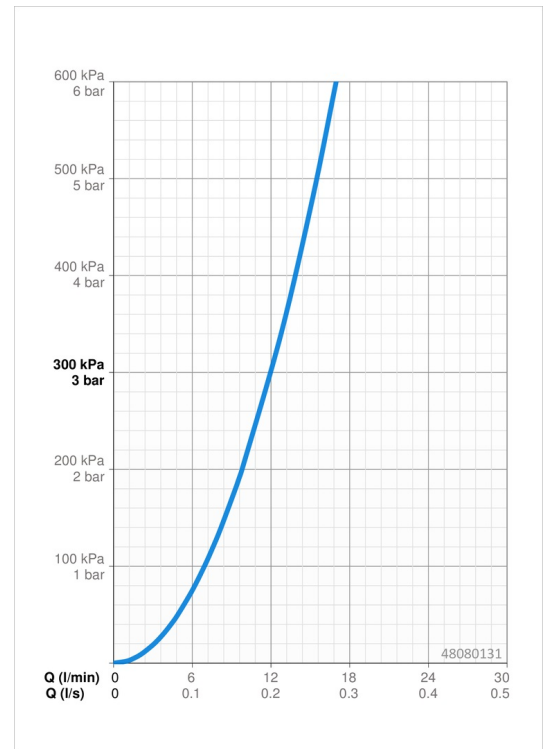

Vorschriften

EN Standard **EN 1111, EN 1112, EN 1113**