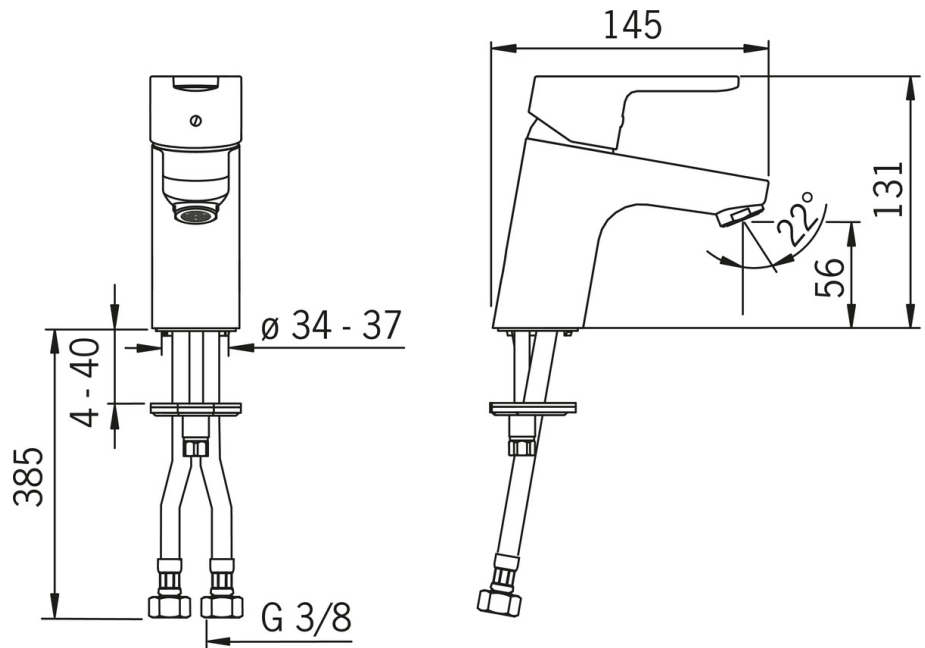

Ersatzteile

SP49402203

	Name	Art.-Nr.
1	Hebel	59913827
1.1	Schraube, M5x8, SW2.5	59904755
1.3	Dekorkappe Grau	59912112
2	Abdeckkappe, 33x3 mm	59912504
2.1	Dichtung, 45x35.5x5.4	59913651
3	Gegenmutter, M40x1, SW30	59913210
4	Kartusche, 3.5 Classic	59913075
4	Kartusche, 3.5 Eco	59912324
4.1	Temperaturanschlag	59912325
4.3	O-Ring, d 28.24x2.62	59912590
4.4	O-Ring, d 10.10x1.60	59905072
5.1	Zugstange mit Knopf	59913067
5.2	Gelenkstück	59904624
5.3	Bodendichtung	59914591
5.5	Befestigungsplatte	59904765
5.6	Schraube, M8x1, SW13	59904766
5.7	Befestigungssatz	59912113
5.8	Anschlußschlauch, L=430, G3/8-M10x1 RH	59913213
5.9	Anschlußschlauch, L=430, G3/8-M10x1	59912515
5.10	O-Ring, d 7.65x1.78	59902337
5.11	Dichtung, 9.5x14.4x2	59912551
5.12	Befestigungsschraube, M8x1, L=140	59912474
6	Luftsprudler, M24x1, 6 l/min	59913727
7	Ablaufgarnitur	59904620
7	Ablaufgarnitur, (2019-)	59914764
N.I.	Schlüssel, SW30/34	59912108