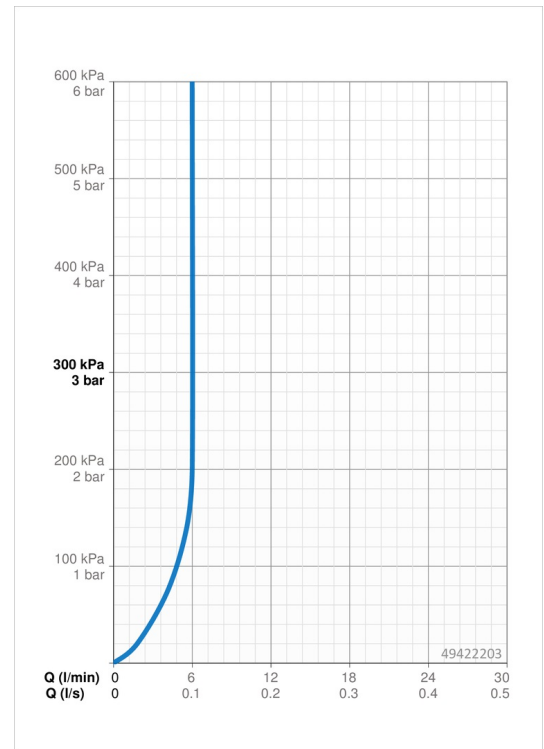

Zulassungen und Deklarationen

KIWA	K6116/08
DVGW	NW-6506CN0242
ABP	P-IX 38251/IA