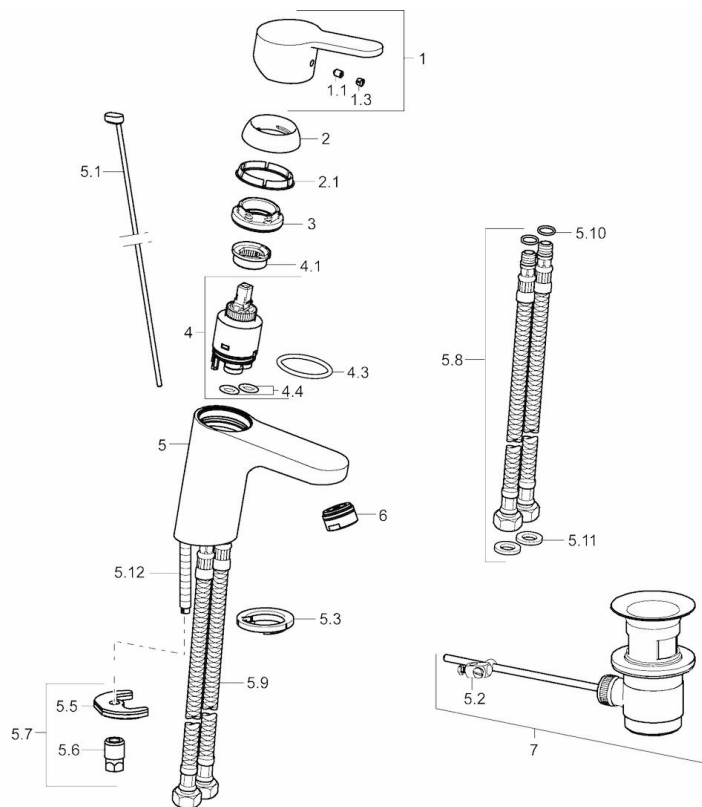

EAN: 4015474255098  
[static.hansa.com/49422203](http://static.hansa.com/49422203)

- Waschtisch
- Einhebelmischer
- Standmontage
- Chrom
- Feststehender Auslauf
- PCA® konstante Durchflussleistung unabhängig vom Fließdruck
- Hebel mit W+K-Kennzeichnung, Einhandbedienhebel/Griff
- Temperaturbegrenzer, Heißwassersperre einstellbar (im Lieferumfang enthalten)
- ø 3.5 classic Steuerpatrone mit keramischen Dichtscheiben zur Wassermengen- und Temperatureinstellung
- Anschluss über flexible Druckschläuche
- Armaturenkörper aus entzinkungsbeständigem Messing (DZR), Rapid-Montagesystem
- Ohne Ablaufgarnitur, Ohne Zugstangenbohrung

### Technische Eigenschaften

DN-Größe (Nennmaß)	<b>DN15</b>
Warmwasserversorgung	<b>max. +70°C</b>
Arbeitsdruck	<b>1-10 bar</b>
Anschlussgröße	<b>G3/8</b>
Projection	<b>107 mm</b>
Sicherungseinrichtung (EN1717)	<b>AA</b>
Werkstoff	<b>Messing</b>

### SP49402203

	Name	Art.-Nr.
1	Hebel	59913827
1.1	Schraube, M5x8, SW2.5	59904755
1.3	Dekorkappe Grau	59912112
2	Abdeckkappe, 33x3 mm	59912504
2.1	Dichtung, 45x35.5x5.4	59913651
3	Gegenmutter, M40x1, SW30	59913210
4	Kartusche, 3.5 Classic	59913075
4	Kartusche, 3.5 Eco	59912324
4.1	Temperaturanschlag	59912325
4.3	O-Ring, d 28.24x2.62	59912590
4.4	O-Ring, d 10.10x1.60	59905072
5.1	Zugstange mit Knopf	59913067
5.2	Gelenkstück	59904624
5.3	Bodendichtung	59914591
5.5	Befestigungsplatte	59904765
5.6	Schraube, M8x1, SW13	59904766
5.7	Befestigungssatz	59912113
5.8	Anschlußschlauch, L=430, G3/8-M10x1 RH	59913213
5.9	Anschlußschlauch, L=430, G3/8-M10x1	59912515
5.10	O-Ring, d 7.65x1.78	59902337
5.11	Dichtung, 9.5x14.4x2	59912551
5.12	Befestigungsschraube, M8x1, L=140	59912474
6	Luftsprudler, M24x1, 6 l/min	59913727
7	Ablaufgarnitur	59904620
7	Ablaufgarnitur, (2019-)	59914764
N.I.	Schlüssel, SW30/34	59912108