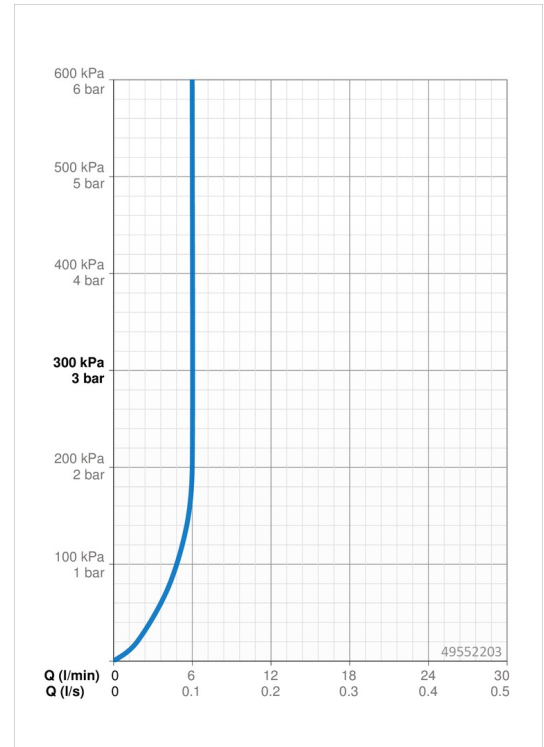

Zulassungen und Deklarationen

DVGW **NW-6506CN0242**