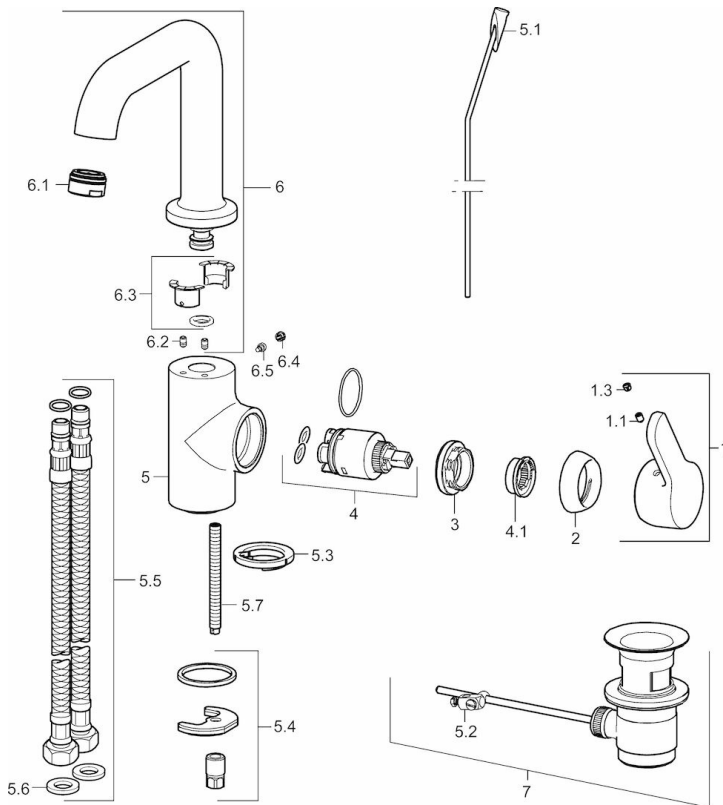

EAN: 4015474274907
static.hansa.com/49552203

- Waschtisch
- Einhebelmischer, Seitenbedient
- Standmontage
- Chrom
- Schwenkbarer Auslauf
- PCA® konstante Durchflussleistung unabhängig vom Fließdruck
- Hebel mit W+K-Kennzeichnung, Einhandbedienhebel/Griff
- Temperaturbegrenzer, Heißwassersperre einstellbar (im Lieferumfang enthalten)
- ø 3.5 classic Steuerpatrone mit keramischen Dichtscheiben zur Wassermengen- und Temperatureinstellung
- Anschluss über flexible Druckschläuche
- Armaturenkörper aus entzinkungsbeständigem Messing (DZR), Rapid-Montagesystem
- Ohne Ablaufgarnitur

Technische Daten

Durchflusseigenschaften

Durchfluss bei 3 bar (mit Durchflussregler) **6.0 l/min**

Technische Eigenschaften

DN-Größe (Nennmaß) **DN15**
 Warmwasserversorgung **max. +80°C**
 Arbeitsdruck **0.5-10 bar**
 Anschlussgröße **G3/8**
 Projection **142 mm**
 Sicherungseinrichtung (EN1717) **AA**
 Werkstoff **Messing**

Vorschriften

EN Standard **EN 817**
 Geräuschklasse **I (ISO 3822)**

Zulassungen und Deklarationen

DVGW **NW-6506CN0242**

Ersatzteile

SP49542203

	Name	Art.-Nr.
1	Hebel	59914196
1.1	Schraube, M5x8, SW2.5	59904755
1.3	Dekorkappe Grau	59912112
2	Abdeckkappe, 33x3 mm	59912504
3	Gegenmutter, M40x1, SW30	59913210
4	Kartusche, 3,5 Classic	59913075
4.1	Temperaturanschlag	59912325
5.1	Zugstange mit Knopf	59913652
5.2	Gelenkstück	59904624
5.3	Bodendichtung	59914591
5.4	Befestigungssatz	59910749
5.5	Anschlußschlauch, L=430, G3/8-M8x1	59913964
5.6	Dichtung, 9.5x14.4x2	59912551
5.7	Befestigungsschraube, M8x1, L=140	59912474
6	Auslauf hoch	59914197
6.1	Luftsprudler, M24x1, 6 l/min	59913727
6.2	Befestigungsschraube, M4x8	59913989
6.3	Dichtungskit	59911884
6.4	Blindstopfen	59911840
6.5	Schraube, M4x7	59902075
7	Ablaufgarnitur	59904620
7	Ablaufgarnitur, (2019-)	59914764