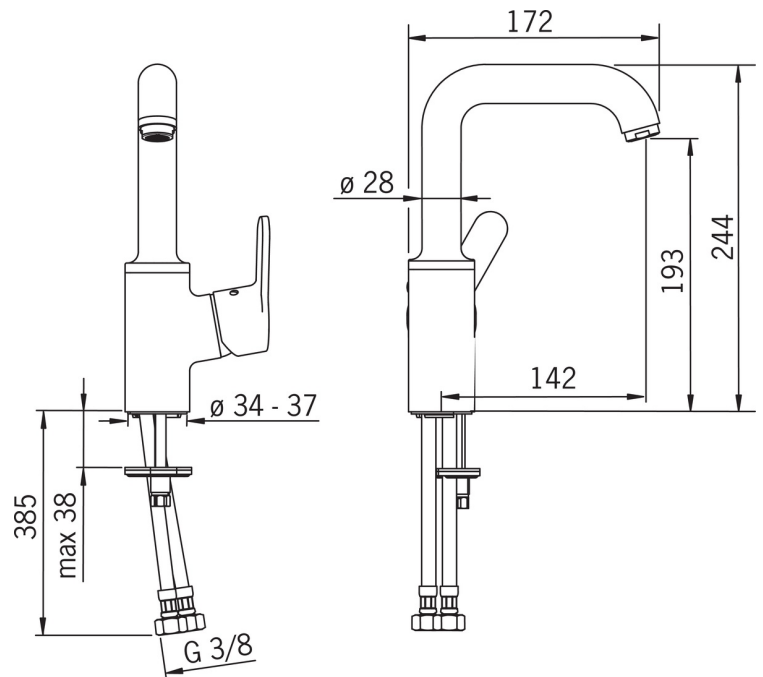

EAN: 4015474274907
static.hansa.com/49552203

- Waschtisch
- Einhebelmischer, Seitenbedient
- Standmontage
- Chrom
- Schwenkbarer Auslauf
- PCA® konstante Durchflussleistung unabhängig vom Fließdruck
- Hebel mit W+K-Kennzeichnung, Einhandbedienhebel/Griff
- Temperaturbegrenzer, Heißwassersperre einstellbar (im Lieferumfang enthalten)
- ø 3.5 classic Steuerpatrone mit keramischen Dichtscheiben zur Wassermengen- und Temperatureinstellung
- Anschluss über flexible Druckschläuche
- Armaturenkörper aus entzinkungsbeständigem Messing (DZR), Rapid-Montagesystem
- Ohne Ablaufgarnitur

Technische Daten

Durchflusseigenschaften

Durchfluss bei 3 bar (mit Durchflussregler) **6.0 l/min**

Technische Eigenschaften

DN-Größe (Nennmaß) **DN15**
 Warmwasserversorgung **max. +80°C**
 Arbeitsdruck **0.5-10 bar**
 Anschlussgröße **G3/8**
 Projection **142 mm**
 Sicherungseinrichtung (EN1717) **AA**
 Werkstoff **Messing**

Vorschriften

EN Standard **EN 817**
 Geräuschklasse **I (ISO 3822)**

Zulassungen und Deklarationen

DVGW **NW-6506CN0242**

Ersatzteile

SP49542203

	Name	Art.-Nr.
1	Hebel	59914196
1.1	Schraube, M5x8, SW2.5	59904755
1.3	Dekorkappe Grau	59912112
2	Abdeckkappe, 33x3 mm	59912504
3	Gegenmutter, M40x1, SW30	59913210
4	Kartusche, 3,5 Classic	59913075
4.1	Temperaturanschlag	59912325
5.1	Zugstange mit Knopf	59913652
5.2	Gelenkstück	59904624
5.3	Bodendichtung	59914591
5.4	Befestigungssatz	59910749
5.5	Anschlußschlauch, L=430, G3/8-M8x1	59913964
5.6	Dichtung, 9.5x14.4x2	59912551
5.7	Befestigungsschraube, M8x1, L=140	59912474
6	Auslauf hoch	59914197
6.1	Luftsprudler, M24x1, 6 l/min	59913727
6.2	Befestigungsschraube, M4x8	59913989
6.3	Dichtungskit	59911884
6.4	Blindstopfen	59911840
6.5	Schraube, M4x7	59902075
7	Ablaufgarnitur	59904620
7	Ablaufgarnitur, (2019-)	59914764