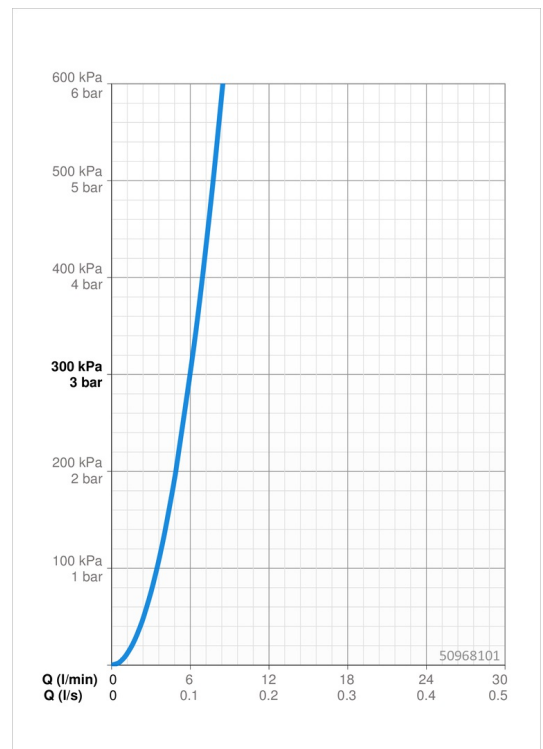

EAN: 4015474171725
static.hansa.com/50968101

- öffentliche & halböffentliche Bereiche
- Einhebelmischer
- Wandmontage
- Chrom
- Feststehender Auslauf
- CACHE® Strahlregler, ohne Mundstück direkt in den Armaturenauslauf geschraubt
- Einhandbedienhebel/Griff
- Oberteil mit keramischen Dichtscheiben zur Wassermengeneinstellung für einen Abgang
- 1 Zuleitung, für Kalt- oder Mischwasser
- Kürzbar, Armaturenkörper aus entzinkungsbeständigem Messing (DZR)

Technische Daten

Durchflusseigenschaften

Durchfluss bei 3 bar **6.0 l/min**

Technische Eigenschaften

DN-Größe (Nennmaß) **DN15**
Warmwasserversorgung **max. +80°C**
Arbeitsdruck **0.5-10 bar**
Anschlussgröße **G1/2**
Projection **186 mm**
Sicherungseinrichtung (EN1717) **AA**
Werkstoff **Messing**

Vorschriften

EN Standard **EN 817**

Zulassungen und Deklarationen

KIWA **K100538/01**