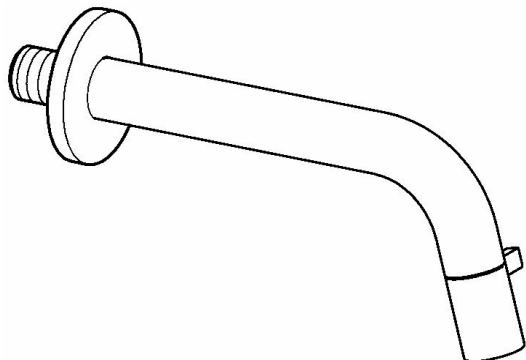

EAN: 4015474171725
static.hansa.com/50968101

- öffentliche & halböffentliche Bereiche
- Einhebelmischer
- Wandmontage
- Chrom
- Feststehender Auslauf
- CACHE® Strahlregler, ohne Mundstück direkt in den Armaturenauslauf geschraubt
- Einhandbedienhebel/Griff
- Oberteil mit keramischen Dichtscheiben zur Wassermengeneinstellung für einen Abgang
- 1 Zuleitung, für Kalt- oder Mischwasser
- Kürzbar, Armaturenkörper aus entzinkungsbeständigem Messing (DZR)

Technische Daten

Durchflusseigenschaften

Durchfluss bei 3 bar **6.0 l/min**

Technische Eigenschaften

DN-Größe (Nennmaß) **DN15**
 Warmwasserversorgung **max. +80°C**
 Arbeitsdruck **0.5-10 bar**
 Anschlussgröße **G1/2**
 Projection **186 mm**
 Sicherungseinrichtung (EN1717) **AA**
 Werkstoff **Messing**

Vorschriften

EN Standard **EN 817**

Zulassungen und Deklarationen

KIWA **K100538/01**

Ersatzteile

SP50868101

	Name	Art.-Nr.
1.1	Anschlussnippel	59905534
2	Oberteil	59913321
2.1	Oberteil	59913323
2.2	Hebel	59913322
2.5	O-Ringsatz	59913320
4	Luftsprudler, M21.5x1, JR Z, (-2014)	59913318
4.1	Schlüssel für Luftsprudler, M21.5x1	59913313
6	Rosette	59913319
N.I.	Luftsprudler, M21.5x1	59913598