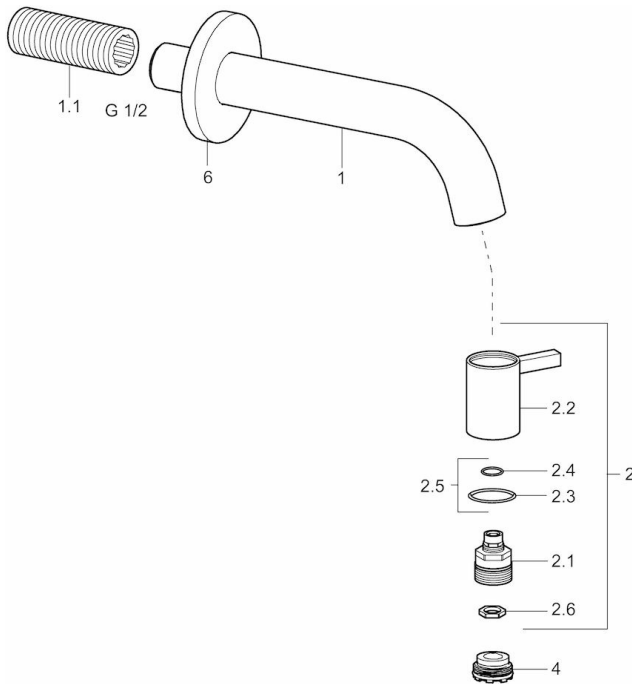

EAN: 4015474171725
static.hansa.com/50968101

- öffentliche & halböffentliche Bereiche
- Einhebelmischer
- Wandmontage
- Chrom
- Feststehender Auslauf
- CACHE® Strahlregler, ohne Mundstück direkt in den Armaturenauslauf geschraubt
- Einhandbedienhebel/Griff
- Oberteil mit keramischen Dichtscheiben zur Wassermengeneinstellung für einen Abgang
- 1 Zuleitung, für Kalt- oder Mischwasser
- Kürzbar, Armaturenkörper aus entzinkungsbeständigem Messing (DZR)

Technische Daten

Durchflusseigenschaften

Durchfluss bei 3 bar **6.0 l/min**

Technische Eigenschaften

DN-Größe (Nennmaß) **DN15**
 Warmwasserversorgung **max. +80°C**
 Arbeitsdruck **0.5-10 bar**
 Anschlussgröße **G1/2**
 Projection **186 mm**
 Sicherungseinrichtung (EN1717) **AA**
 Werkstoff **Messing**

Vorschriften

EN Standard **EN 817**

Zulassungen und Deklarationen

KIWA **K100538/01**

Ersatzteile

SP50868101

	Name	Art.-Nr.
1.1	Anschlussnippel	59905534
2	Oberteil	59913321
2.1	Oberteil	59913323
2.2	Hebel	59913322
2.5	O-Ringsatz	59913320
4	Luftsprudler, M21.5x1, JR Z, (-2014)	59913318
4.1	Schlüssel für Luftsprudler, M21.5x1	59913313
6	Rosette	59913319
N.I.	Luftsprudler, M21.5x1	59913598