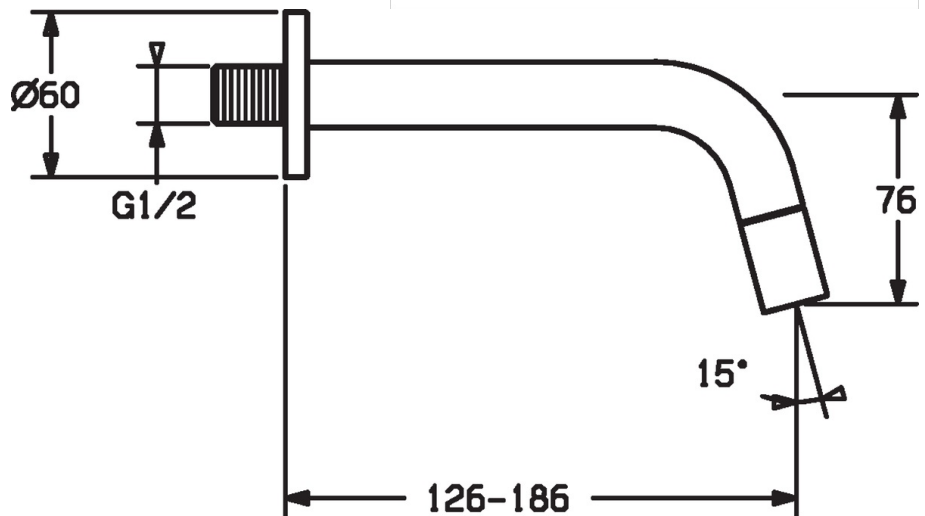

EAN: 4015474171725
static.hansa.com/50968101

- öffentliche & halböffentliche Bereiche
- Einhebelmischer
- Wandmontage
- Chrom
- Feststehender Auslauf
- CACHE® Strahlregler, ohne Mundstück direkt in den Armaturenauslauf geschraubt
- Einhandbedienhebel/Griff
- Oberteil mit keramischen Dichtscheiben zur Wassermengeneinstellung für einen Abgang
- 1 Zuleitung, für Kalt- oder Mischwasser
- Kürzbar, Armaturenkörper aus entzinkungsbeständigem Messing (DZR)

Technische Daten

Durchflusseigenschaften

Durchfluss bei 3 bar **6.0 l/min**

Technische Eigenschaften

DN-Größe (Nennmaß) **DN15**
 Warmwasserversorgung **max. +80°C**
 Arbeitsdruck **0.5-10 bar**
 Anschlussgröße **G1/2**
 Projection **186 mm**
 Sicherungseinrichtung (EN1717) **AA**
 Werkstoff **Messing**

Vorschriften

EN Standard **EN 817**

Zulassungen und Deklarationen

KIWA **K100538/01**

Ersatzteile

SP50868101

	Name	Art.-Nr.
1.1	Anschlussnippel	59905534
2	Oberteil	59913321
2.1	Oberteil	59913323
2.2	Hebel	59913322
2.5	O-Ringsatz	59913320
4	Luftsprudler, M21.5x1, JR Z, (-2014)	59913318
4.1	Schlüssel für Luftsprudler, M21.5x1	59913313
6	Rosette	59913319
N.I.	Luftsprudler, M21.5x1	59913598