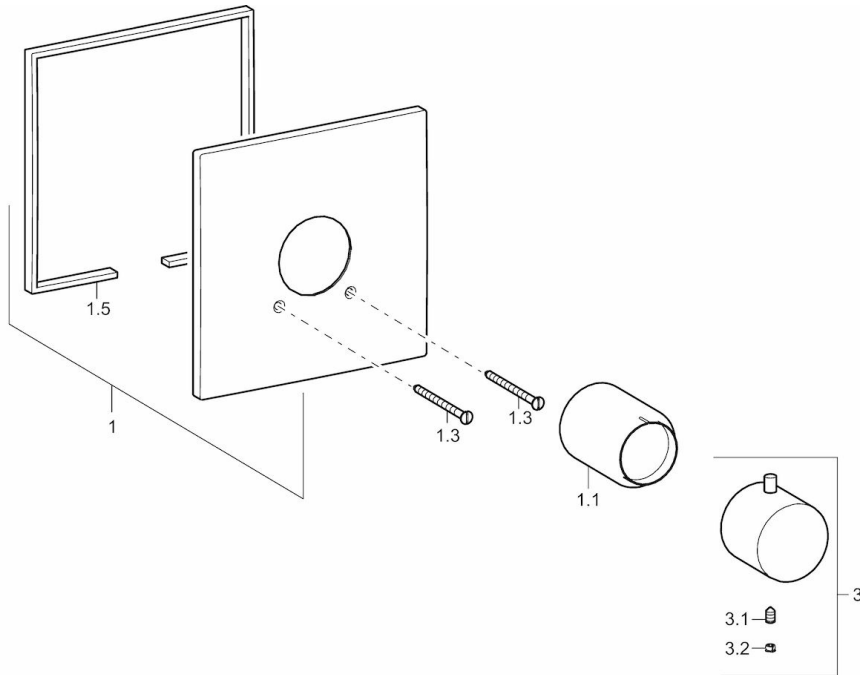

EAN: 4015474188655  
[static.hansa.com/51129172](http://static.hansa.com/51129172)

- Wanne & Dusche
- Fertigmontageset, Thermostat
- Wandmontage für Unterputz-Einbaukörper
- Chrom
- Temperatureinstellgriff
- Sicherheitssperre gegen Verbrühen bei 38°C
- Thermostatkartusche zur Temperaturreglung
- Rosette eckig, Hülse, Rosette mit Schrauben
- Ohne Mengenregulierung, Ohne Umstellung

### Technische Eigenschaften

DN-Größe (Nennmaß)	<b>DN20</b>
Warmwasserversorgung	<b>max. +80°C</b>
Arbeitsdruck	<b>1-10 bar</b>

### SP51129172

	Name	Art.-Nr.
1	Rosette, 175x175	59913496
1.1	Abdeckkappe	59912540
1.3	Schraube, M5x65	59904847
3	Temperatureinstellgriff, (2011-)	59913497
3.1	Schraube, M6x9.5	59901609
3.2	Blindstopfen	59911840
N.I.	Verlängerungssatz, 35 mm	59912459