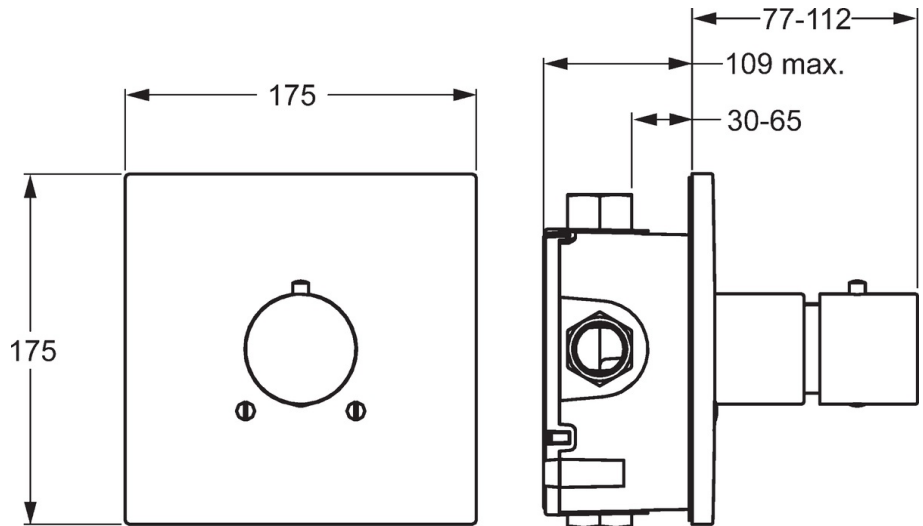

Vorschriften

EN Standard	EN 1111
Geräuschklasse	II (ISO 3822)