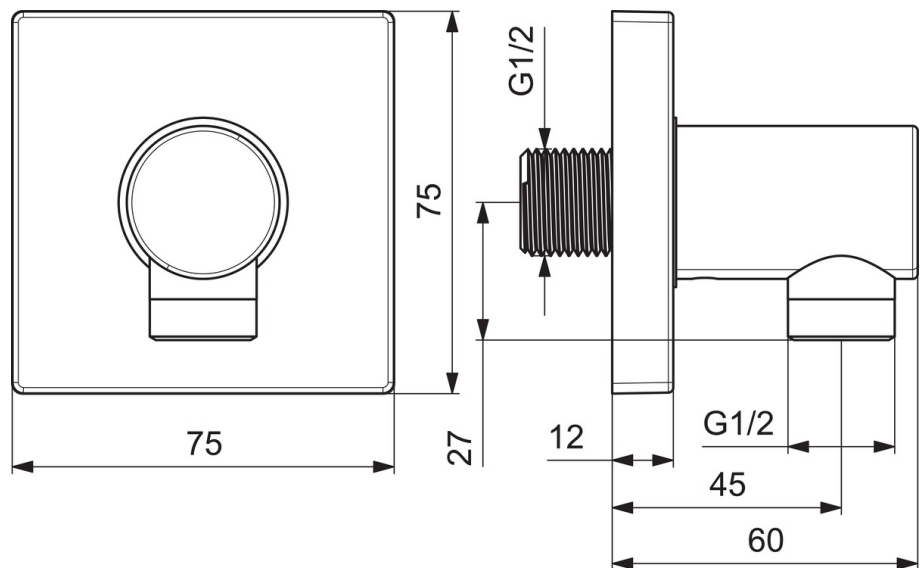

EAN: 4015474173101  
[static.hansa.com/51180170](http://static.hansa.com/51180170)

- Dusche
- Zubehör
- Wandmontage
- Chrom
- Wandanschlussbogen
- Rückflussverhinderer
- Rosette eckig
- Eigensicher gegen Rückfließen im häuslichen Gebrauch (nach DIN EN 1717)

### Technische Eigenschaften

DN-Größe (Nennmaß)	<b>DN15</b>
Warmwasserversorgung	<b>max. +80°C</b>
Arbeitsdruck	<b>0.5-10 bar</b>
Anschlussgröße	<b>G1/2</b>
Sicherungseinrichtung (EN1717)	<b>EB</b>

### SP51180170

	Name	Art.-Nr.
1.1	Schraube, M5x6, SW2.5	59912617
1.2	O-Ring, d 27x2	59901532
1.3	Deckplatte, 75x75 mm	59913326
2	Rückflussverhinderer	59905714
3	Gewindenippel	59913658
N.I.	Befestigungsteil	59913599