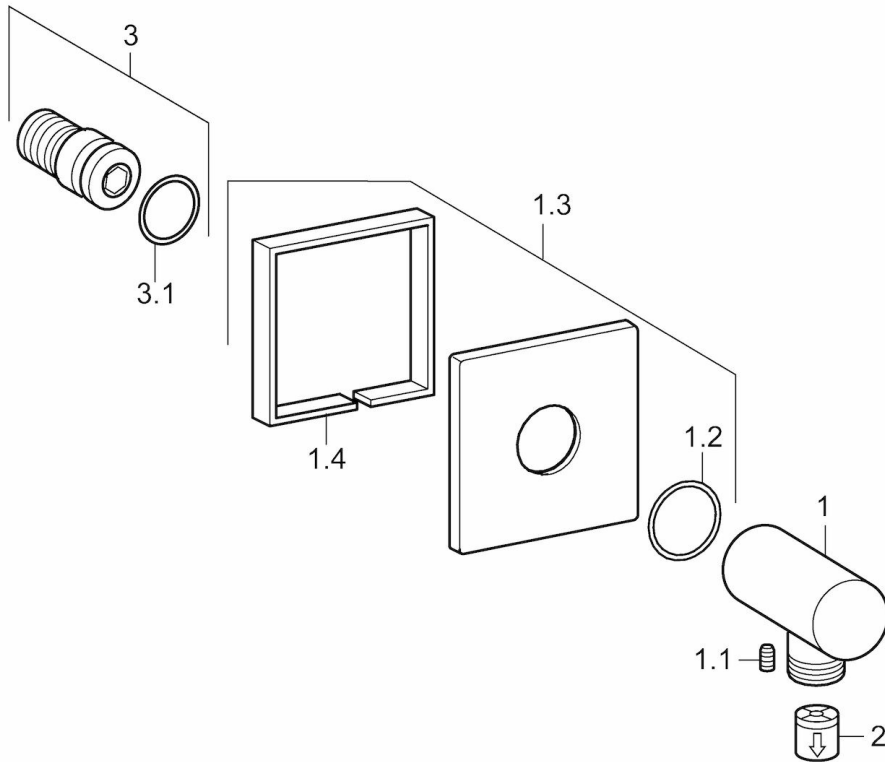

EAN: 4015474173101  
[static.hansa.com/51180170](http://static.hansa.com/51180170)

- Dusche
- Zubehör
- Wandmontage
- Chrom
- Wandanschlussbogen
- Rückflussverhinderer
- Rosette eckig
- Eigensicher gegen Rückfließen im häuslichen Gebrauch (nach DIN EN 1717)

### Technische Eigenschaften

DN-Größe (Nennmaß)	<b>DN15</b>
Warmwasserversorgung	<b>max. +80°C</b>
Arbeitsdruck	<b>0.5-10 bar</b>
Anschlussgröße	<b>G1/2</b>
Sicherungseinrichtung (EN1717)	<b>EB</b>

### SP51180170

	Name	Art.-Nr.
1.1	Schraube, M5x6, SW2.5	59912617
1.2	O-Ring, d 27x2	59901532
1.3	Deckplatte, 75x75 mm	59913326
2	Rückflussverhinderer	59905714
3	Gewindenippel	59913658
N.I.	Befestigungsteil	59913599