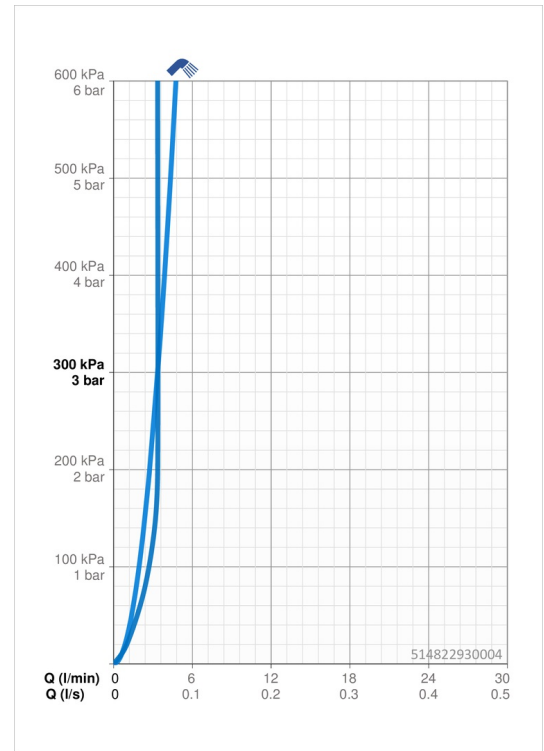

Zulassungen und Deklarationen

KIWA	K6116/08
DVGW	NW-6506BP0361