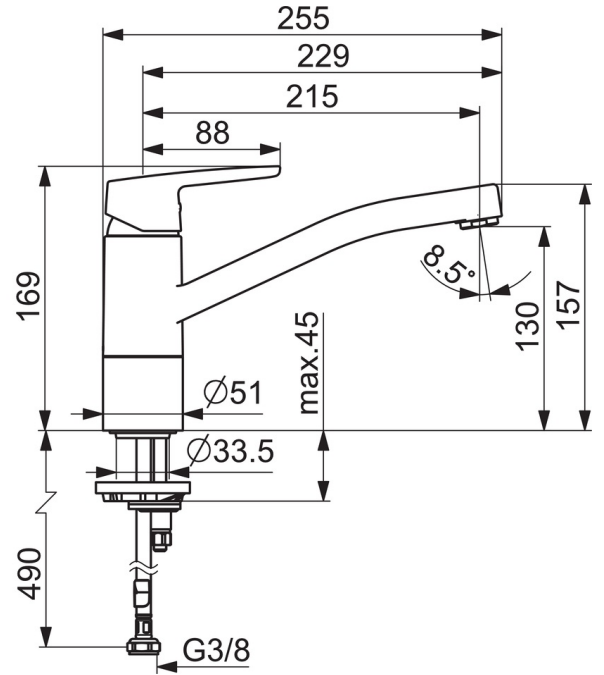

EAN: 4057304018442
static.hansa.com/514822930004

- Küche
- ECO Building
- Einhebelmischer
- Standmontage
- Chrom
- Schwenkbarer Auslauf
- CASCADE® Strahlregler
- Einhandbedienhebel/Griff, Hebel mit W+K-Kennzeichnung
- Temperaturbegrenzer
- ø 3.5 classic Steuerpatrone mit keramischen Dichtscheiben zur Wassermengen- und Temperatureinstellung
- Anschluss über flexible Druckschläuche
- Armaturenkörper aus entzinkungsbeständigem Messing (DZR)

Technische Daten

Durchflusseigenschaften

Durchfluss bei 3 bar	3.4 l/min
Durchfluss bei 3 bar (mit Durchflussregler)	3.4 l/min

Technische Eigenschaften

DN-Größe (Nennmaß)	DN15
Warmwasserversorgung	max. +70°C
Arbeitsdruck	0.5-10 bar
Anschlussgröße	G3/8
Projection	215 mm
Sicherungseinrichtung (EN1717)	AA
Werkstoff	Messing

Vorschriften

EN Standard	EN 817
Geräuschklasse	I (ISO 3822)

Zulassungen und Deklarationen

KIWA	K6116/08
DVGW	NW-6506BP0361

Ersatzteile

SP51482293(2020)

	Name	Art.-Nr.
01	Hebel	59914417
02	Abdeckkappe, 33x3 mm	59912504
03	Spann-Mutter, M37x1, SW30	1005680V
04	Kartusche, 3,5 Classic	59913075
05	Luftsprudler, M24x1 STD HC A	59902366
06	Dichtungskit	1001264V
07	Begrenzer für Schwenkauslauf, 120°	59914489
08	Befestigungsschraube, M8x1, L=140	59912474
09	Befestigungssatz	59910749
10	PVC-Befestigungsplatte	59910008