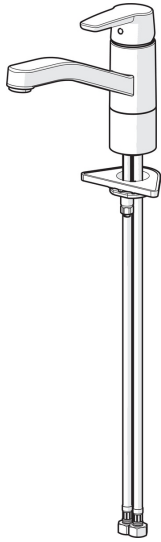

EAN: 4057304018442
static.hansa.com/514822930004

- Küche
- ECO Building
- Einhebelmischer
- Standmontage
- Chrom
- Schwenkbarer Auslauf
- CASCADE® Strahlregler
- Einhandbedienhebel/Griff, Hebel mit W+K-Kennzeichnung
- Temperaturbegrenzer
- ø 3.5 classic Steuerpatrone mit keramischen Dichtscheiben zur Wassermengen- und Temperatureinstellung
- Anschluss über flexible Druckschläuche
- Armaturenkörper aus entzinkungsbeständigem Messing (DZR)

Technische Daten

Durchflusseigenschaften

Durchfluss bei 3 bar	3.4 l/min
Durchfluss bei 3 bar (mit Durchflussregler)	3.4 l/min

Technische Eigenschaften

DN-Größe (Nennmaß)	DN15
Warmwasserversorgung	max. +70°C
Arbeitsdruck	0.5-10 bar
Anschlussgröße	G3/8
Projection	215 mm
Sicherungseinrichtung (EN1717)	AA
Werkstoff	Messing

Vorschriften

EN Standard	EN 817
Geräuschklasse	I (ISO 3822)

Zulassungen und Deklarationen

KIWA	K6116/08
DVGW	NW-6506BP0361

Ersatzteile

SP51482293(2020)

	Name	Art.-Nr.
01	Hebel	59914417
02	Abdeckkappe, 33x3 mm	59912504
03	Spann-Mutter, M37x1, SW30	1005680V
04	Kartusche, 3,5 Classic	59913075
05	Luftsprudler, M24x1 STD HC A	59902366
06	Dichtungskit	1001264V
07	Begrenzer für Schwenkauslauf, 120°	59914489
08	Befestigungsschraube, M8x1, L=140	59912474
09	Befestigungssatz	59910749
10	PVC-Befestigungsplatte	59910008