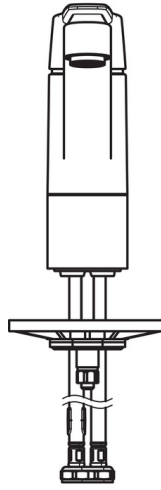

EAN: 4057304018442
static.hansa.com/514822930004

- Küche
- ECO Building
- Einhebelmischer
- Standmontage
- Chrom
- Schwenkbarer Auslauf
- CASCADE® Strahlregler
- Einhandbedienhebel/Griff, Hebel mit W+K-Kennzeichnung
- Temperaturbegrenzer
- ø 3.5 classic Steuerpatrone mit keramischen Dichtscheiben zur Wassermengen- und Temperatureinstellung
- Anschluss über flexible Druckschläuche
- Armaturenkörper aus entzinkungsbeständigem Messing (DZR)

Technische Daten

Durchflusseigenschaften

Durchfluss bei 3 bar	3.4 l/min
Durchfluss bei 3 bar (mit Durchflussregler)	3.4 l/min

Technische Eigenschaften

DN-Größe (Nennmaß)	DN15
Warmwasserversorgung	max. +70°C
Arbeitsdruck	0.5-10 bar
Anschlussgröße	G3/8
Projection	215 mm
Sicherungseinrichtung (EN1717)	AA
Werkstoff	Messing

Vorschriften

EN Standard	EN 817
Geräuschklasse	I (ISO 3822)

Zulassungen und Deklarationen

KIWA	K6116/08
DVGW	NW-6506BP0361

Ersatzteile

SP51482293(2020)

	Name	Art.-Nr.
01	Hebel	59914417
02	Abdeckkappe, 33x3 mm	59912504
03	Spann-Mutter, M37x1, SW30	1005680V
04	Kartusche, 3,5 Classic	59913075
05	Luftsprudler, M24x1 STD HC A	59902366
06	Dichtungskit	1001264V
07	Begrenzer für Schwenkauslauf, 120°	59914489
08	Befestigungsschraube, M8x1, L=140	59912474
09	Befestigungssatz	59910749
10	PVC-Befestigungsplatte	59910008