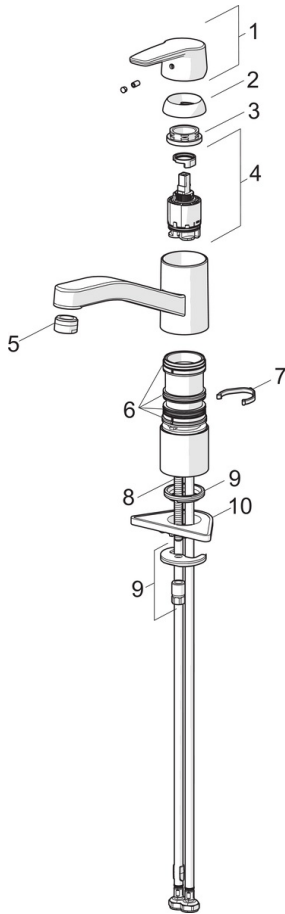

EAN: 4057304018442
static.hansa.com/514822930004

- Küche
- ECO Building
- Einhebelmischer
- Standmontage
- Chrom
- Schwenkbarer Auslauf
- CASCADE® Strahlregler
- Einhandbedienhebel/Griff, Hebel mit W+K-Kennzeichnung
- Temperaturbegrenzer
- ø 3.5 classic Steuerpatrone mit keramischen Dichtscheiben zur Wassermengen- und Temperatureinstellung
- Anschluss über flexible Druckschläuche
- Armaturenkörper aus entzinkungsbeständigem Messing (DZR)

Technische Daten

Durchflusseigenschaften

Durchfluss bei 3 bar	3.4 l/min
Durchfluss bei 3 bar (mit Durchflussregler)	3.4 l/min

Technische Eigenschaften

DN-Größe (Nennmaß)	DN15
Warmwasserversorgung	max. +70°C
Arbeitsdruck	0.5-10 bar
Anschlussgröße	G3/8
Projection	215 mm
Sicherungseinrichtung (EN1717)	AA
Werkstoff	Messing

Vorschriften

EN Standard	EN 817
Geräuschklasse	I (ISO 3822)

Zulassungen und Deklarationen

KIWA	K6116/08
DVGW	NW-6506BP0361

Ersatzteile

SP51482293(2020)

	Name	Art.-Nr.
01	Hebel	59914417
02	Abdeckkappe, 33x3 mm	59912504
03	Spann-Mutter, M37x1, SW30	1005680V
04	Kartusche, 3,5 Classic	59913075
05	Luftsprudler, M24x1 STD HC A	59902366
06	Dichtungskit	1001264V
07	Begrenzer für Schwenkauslauf, 120°	59914489
08	Befestigungsschraube, M8x1, L=140	59912474
09	Befestigungssatz	59910749
10	PVC-Befestigungsplatte	59910008