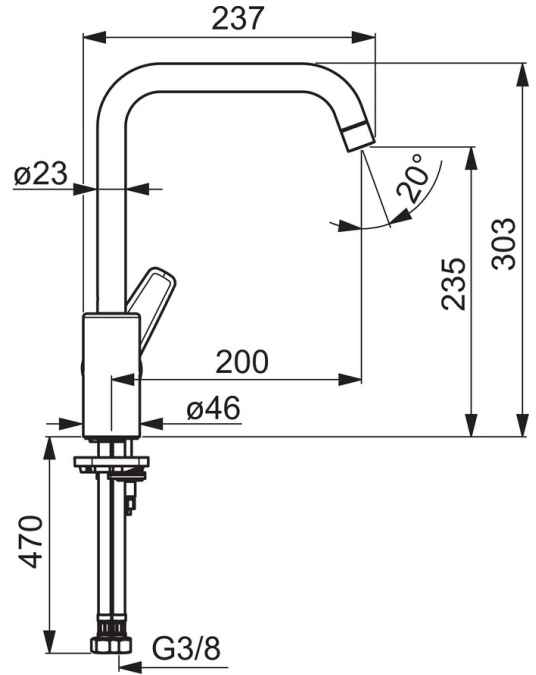

EAN: 4057304002991
static.hansa.com/51562293

- Küche
- Einhebelmischer, Seitenbedient
- Standmontage
- Chrom
- Schwenkbarer Auslauf, Anschlag herausnehmbar
- CASCADE® Strahlregler
- Hebel mit W+K-Kennzeichnung, Einhandbedienhebel/Griff
- Temperaturbegrenzer, Heißwassersperre einstellbar (im Lieferumfang enthalten)
- ø 3.5 classic Steuerpatrone mit keramischen Dichtscheiben zur Wassermengen- und Temperatureinstellung
- Anschluss über flexible Druckschläuche
- Armaturenkörper aus entzinkungsbeständigem Messing (DZR), Rapid-Montagesystem

Technische Daten

Durchflusseigenschaften

Durchfluss bei 3 bar **12.0 l/min**

Technische Eigenschaften

DN-Größe (Nennmaß) **DN15**
 Warmwasserversorgung **max. +80°C**
 Arbeitsdruck **0.5-10 bar**
 Anschlussgröße **G3/8**
 Projection **200 mm**
 Sicherungseinrichtung (EN1717) **AA**
 Werkstoff **Messing**

Vorschriften

EN Standard **EN 817**
 Geräuschklasse **I (ISO 3822)**

Zulassungen und Deklarationen

DVGW **NW-6506BP0361**
 ABP **P-IX 29209/IA**

Ersatzteile

SP51562293

	Name	Art.-Nr.
01	Auslauf hoch	59914435
02	Luftsprudler, M22x1 STD CC A	59914436
03	Begrenzer für Schwenkauslauf, 120°	59914429
03	Begrenzer für Schwenkauslauf, 60°/0°	59914264
04	Auslaufdichtung	59914431
05	Kartusche, 3.5 Classic	59913075
06	Gegenmutter, M40x1, SW30	59913210
07	Temperaturanschlag	59912325
08	Abdeckkappe, 33x3 mm	59912504
09	Hebel	59914430
10	Befestigungsschraube, M8x1, L=140	59912474
11	Befestigungsatz	59910749
12	PVC-Befestigungsplatte	59910008