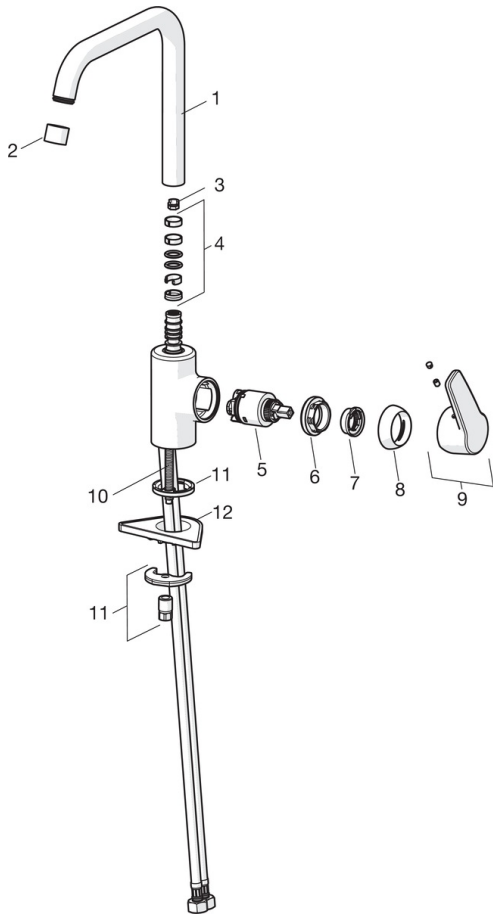

EAN: 4057304002991
static.hansa.com/51562293

- Küche
- Einhebelmischer, Seitenbedient
- Standmontage
- Chrom
- Schwenkbarer Auslauf, Anschlag herausnehmbar
- CASCADE® Strahlregler
- Hebel mit W+K-Kennzeichnung, Einhandbedienhebel/Griff
- Temperaturbegrenzer, Heißwassersperre einstellbar (im Lieferumfang enthalten)
- ø 3.5 classic Steuerpatrone mit keramischen Dichtscheiben zur Wassermengen- und Temperatureinstellung
- Anschluss über flexible Druckschläuche
- Armaturenkörper aus entzinkungsbeständigem Messing (DZR), Rapid-Montagesystem

Technische Daten

Durchflusseigenschaften

Durchfluss bei 3 bar **12.0 l/min**

Technische Eigenschaften

DN-Größe (Nennmaß) **DN15**
 Warmwasserversorgung **max. +80°C**
 Arbeitsdruck **0.5-10 bar**
 Anschlussgröße **G3/8**
 Projection **200 mm**
 Sicherungseinrichtung (EN1717) **AA**
 Werkstoff **Messing**

Vorschriften

EN Standard **EN 817**
 Geräuschklasse **I (ISO 3822)**

Zulassungen und Deklarationen

DVGW **NW-6506BP0361**
 ABP **P-IX 29209/IA**

Ersatzteile

SP51562293

	Name	Art.-Nr.
01	Auslauf hoch	59914435
02	Luftsprudler, M22x1 STD CC A	59914436
03	Begrenzer für Schwenkauslauf, 120°	59914429
03	Begrenzer für Schwenkauslauf, 60°/0°	59914264
04	Auslaufdichtung	59914431
05	Kartusche, 3.5 Classic	59913075
06	Gegenmutter, M40x1, SW30	59913210
07	Temperaturanschlag	59912325
08	Abdeckkappe, 33x3 mm	59912504
09	Hebel	59914430
10	Befestigungsschraube, M8x1, L=140	59912474
11	Befestigungsatz	59910749
12	PVC-Befestigungsplatte	59910008