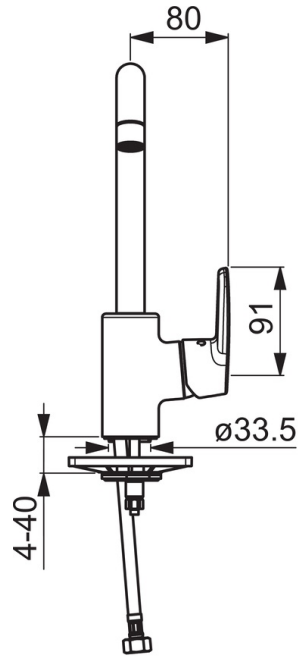

EAN: 4057304002991
static.hansa.com/51562293

- Küche
- Einhebelmischer, Seitenbedient
- Standmontage
- Chrom
- Schwenkbarer Auslauf, Anschlag herausnehmbar
- CASCADE® Strahlregler
- Hebel mit W+K-Kennzeichnung, Einhandbedienhebel/Griff
- Temperaturbegrenzer, Heißwassersperre einstellbar (im Lieferumfang enthalten)
- ø 3.5 classic Steuerpatrone mit keramischen Dichtscheiben zur Wassermengen- und Temperatureinstellung
- Anschluss über flexible Druckschläuche
- Armaturenkörper aus entzinkungsbeständigem Messing (DZR), Rapid-Montagesystem

Technische Daten

Durchflusseigenschaften

Durchfluss bei 3 bar **12.0 l/min**

Technische Eigenschaften

DN-Größe (Nennmaß) **DN15**
 Warmwasserversorgung **max. +80°C**
 Arbeitsdruck **0.5-10 bar**
 Anschlussgröße **G3/8**
 Projection **200 mm**
 Sicherungseinrichtung (EN1717) **AA**
 Werkstoff **Messing**

Vorschriften

EN Standard **EN 817**
 Geräuschklasse **I (ISO 3822)**

Zulassungen und Deklarationen

DVGW **NW-6506BP0361**
 ABP **P-IX 29209/IA**

Ersatzteile

SP51562293

	Name	Art.-Nr.
01	Auslauf hoch	59914435
02	Luftsprudler, M22x1 STD CC A	59914436
03	Begrenzer für Schwenkauslauf, 120°	59914429
03	Begrenzer für Schwenkauslauf, 60°/0°	59914264
04	Auslaufdichtung	59914431
05	Kartusche, 3.5 Classic	59913075
06	Gegenmutter, M40x1, SW30	59913210
07	Temperaturanschlag	59912325
08	Abdeckkappe, 33x3 mm	59912504
09	Hebel	59914430
10	Befestigungsschraube, M8x1, L=140	59912474
11	Befestigungsatz	59910749
12	PVC-Befestigungsplatte	59910008