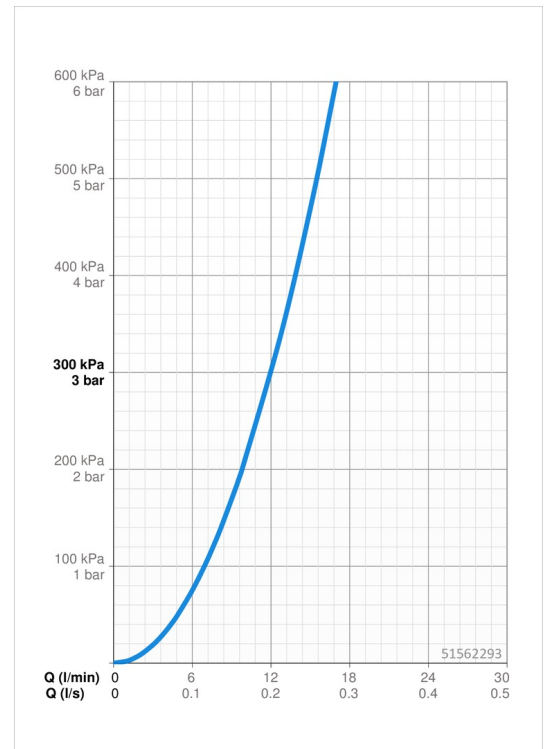

Zulassungen und Deklarationen

DVGW **NW-6506BP0361**
ABP **P-IX 29209/IA**