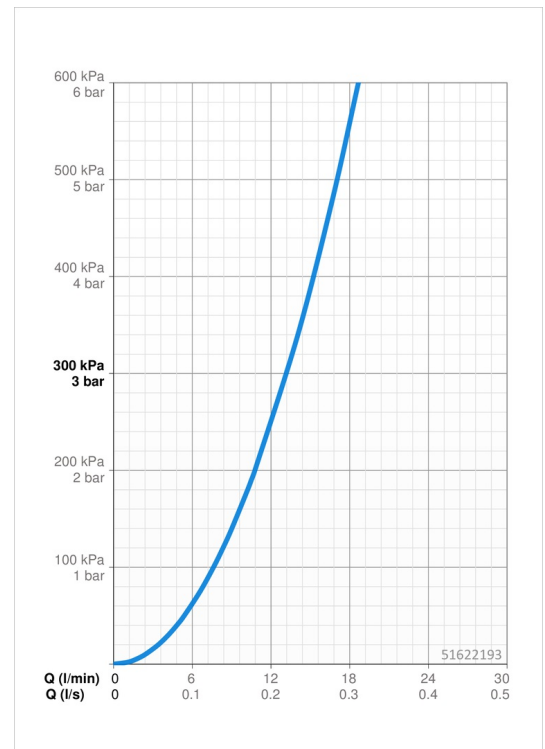

EAN: 4057304004964
static.hansa.com/51622193

- Küche
- Einhebelmischer
- Wandmontage
- Chrom
- Schwenkbarer Auslauf
- CASCADE® Strahlregler
- Hebel mit W+K-Kennzeichnung, Einhandbedienhebel/Griff
- Temperaturbegrenzer, THERMO COOL: Mehr Sicherheit durch minimales Erwärmen des Armaturengehäuses, Heißwassersperre einstellbar (im Lieferumfang enthalten)
- $\varnothing$ 3.5 classic Steuerpatrone mit keramischen Dichtscheiben zur Wassermengen- und Temperatureinstellung
- S-Anschlüsse
- Armaturenkörper aus entzinkungsbeständigem Messing (DZR)

Technische Daten

Durchflusseigenschaften

Durchfluss bei 3 bar **13.2 l/min**

Technische Eigenschaften

DN-Größe (Nennmaß) **DN15**
Warmwasserversorgung **max. +80°C**
Arbeitsdruck **0.5-10 bar**
Anschlussgröße **G3/4**
Installationsabstand **cc150 ± 15 mm**
Projection **284 mm**
Werkstoff **Messing**

Vorschriften

EN Standard **EN 817**