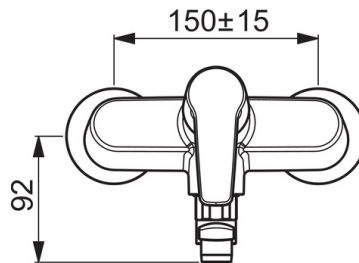

EAN: 4057304004964
static.hansa.com/51622193

- Küche
- Einhebelmischer
- Wandmontage
- Chrom
- Schwenkbarer Auslauf
- CASCADE® Strahlregler
- Hebel mit W+K-Kennzeichnung, Einhandbedienhebel/Griff
- Temperaturbegrenzer, THERMO COOL: Mehr Sicherheit durch minimales Erwärmen des Armaturengehäuses, Heißwassersperre einstellbar (im Lieferumfang enthalten)
- \varnothing 3.5 classic Steuerpatrone mit keramischen Dichtscheiben zur Wassermengen- und Temperatureinstellung
- S-Anschlüsse
- Armaturenkörper aus entzinkungsbeständigem Messing (DZR)

Technische Daten

Durchflusseigenschaften

Durchfluss bei 3 bar **13.2 l/min**

Technische Eigenschaften

DN-Größe (Nennmaß) **DN15**
 Warmwasserversorgung **max. +80°C**
 Arbeitsdruck **0.5-10 bar**
 Anschlussgröße **G3/4**
 Installationsabstand **cc150 ± 15 mm**
 Projection **284 mm**
 Werkstoff **Messing**

Vorschriften

EN Standard **EN 817**

Ersatzteile

SP51612193

	Name	Art.-Nr.
1	Hebel	59914417
2	Abdeckkappe, 33x3 mm	59912504
3	Temperaturanschlag	59912325
4	Gegenmutter, M40x1, SW30	59913210
5	Kartusche, 3,5 Classic	59913075
N.I.	Auslauf, L=150	59914470
N.I.	Haltering Ausgelaufen	59914160
N.I.	Luftsprudler, M22x1 Ausgelaufen	59914469
N.I.	Kunststoffadapter (10 Stück), 18/20.6	59914159
N.I.	Nippel, G3/4-M22x1.5	59914570
N.I.	O-Ring, 13.6x2.4	59914158
N.I.	S-Anschluss, G3/4xG1/2	59904793
N.I.	Auslauf, L=200	59914471