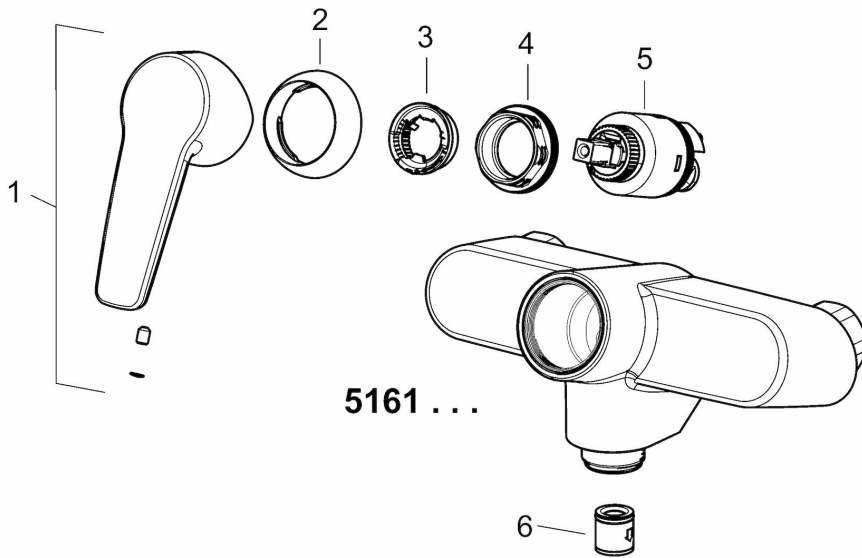

EAN: 4057304004964
static.hansa.com/51622193

- Küche
- Einhebelmischer
- Wandmontage
- Chrom
- Schwenkbarer Auslauf
- CASCADE® Strahlregler
- Hebel mit W+K-Kennzeichnung, Einhandbedienhebel/Griff
- Temperaturbegrenzer, THERMO COOL: Mehr Sicherheit durch minimales Erwärmen des Armaturengehäuses, Heißwassersperre einstellbar (im Lieferumfang enthalten)
- \varnothing 3.5 classic Steuerpatrone mit keramischen Dichtscheiben zur Wassermengen- und Temperatureinstellung
- S-Anschlüsse
- Armaturenkörper aus entzinkungsbeständigem Messing (DZR)

Technische Daten

Durchflusseigenschaften

Durchfluss bei 3 bar **13.2 l/min**

Technische Eigenschaften

DN-Größe (Nennmaß) **DN15**
 Warmwasserversorgung **max. +80°C**
 Arbeitsdruck **0.5-10 bar**
 Anschlussgröße **G3/4**
 Installationsabstand **cc150 ± 15 mm**
 Projection **284 mm**
 Werkstoff **Messing**

Vorschriften

EN Standard **EN 817**

Ersatzteile

SP51612193

	Name	Art.-Nr.
1	Hebel	59914417
2	Abdeckkappe, 33x3 mm	59912504
3	Temperaturanschlag	59912325
4	Gegenmutter, M40x1, SW30	59913210
5	Kartusche, 3,5 Classic	59913075
N.I.	Auslauf, L=150	59914470
N.I.	Haltering Ausgelaufen	59914160
N.I.	Luftsprudler, M22x1 Ausgelaufen	59914469
N.I.	Kunststoffadapter (10 Stück), 18/20.6	59914159
N.I.	Nippel, G3/4-M22x1.5	59914570
N.I.	O-Ring, 13.6x2.4	59914158
N.I.	S-Anschluss, G3/4xG1/2	59904793
N.I.	Auslauf, L=200	59914471