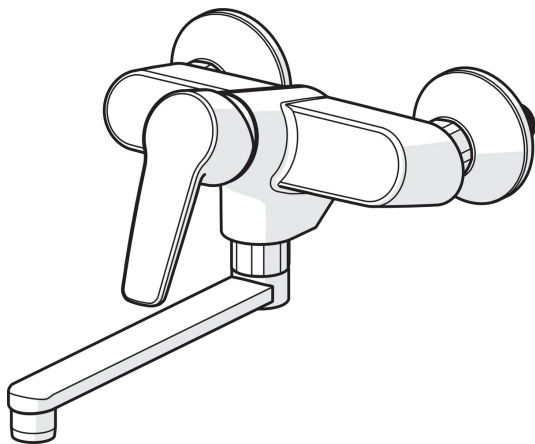

EAN: 4057304004964
static.hansa.com/51622193

- Küche
- Einhebelmischer
- Wandmontage
- Chrom
- Schwenkbarer Auslauf
- CASCADE® Strahlregler
- Hebel mit W+K-Kennzeichnung, Einhandbedienhebel/Griff
- Temperaturbegrenzer, THERMO COOL: Mehr Sicherheit durch minimales Erwärmen des Armaturengehäuses, Heißwassersperre einstellbar (im Lieferumfang enthalten)
- \varnothing 3.5 classic Steuerpatrone mit keramischen Dichtscheiben zur Wassermengen- und Temperatureinstellung
- S-Anschlüsse
- Armaturenkörper aus entzinkungsbeständigem Messing (DZR)

Technische Daten

Durchflusseigenschaften

Durchfluss bei 3 bar **13.2 l/min**

Technische Eigenschaften

DN-Größe (Nennmaß) **DN15**
 Warmwasserversorgung **max. +80°C**
 Arbeitsdruck **0.5-10 bar**
 Anschlussgröße **G3/4**
 Installationsabstand **cc150 ± 15 mm**
 Projection **284 mm**
 Werkstoff **Messing**

Vorschriften

EN Standard **EN 817**

Ersatzteile

SP51612193

	Name	Art.-Nr.
1	Hebel	59914417
2	Abdeckkappe, 33x3 mm	59912504
3	Temperaturanschlag	59912325
4	Gegenmutter, M40x1, SW30	59913210
5	Kartusche, 3,5 Classic	59913075
N.I.	Auslauf, L=150	59914470
N.I.	Haltering Ausgelaufen	59914160
N.I.	Luftsprudler, M22x1 Ausgelaufen	59914469
N.I.	Kunststoffadapter (10 Stück), 18/20.6	59914159
N.I.	Nippel, G3/4-M22x1.5	59914570
N.I.	O-Ring, 13.6x2.4	59914158
N.I.	S-Anschluss, G3/4xG1/2	59904793
N.I.	Auslauf, L=200	59914471