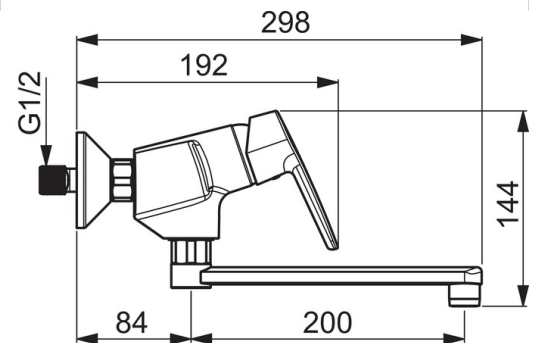

EAN: 4057304004964
static.hansa.com/51622193

- Küche
- Einhebelmischer
- Wandmontage
- Chrom
- Schwenkbarer Auslauf
- CASCADE® Strahlregler
- Hebel mit W+K-Kennzeichnung, Einhandbedienhebel/Griff
- Temperaturbegrenzer, THERMO COOL: Mehr Sicherheit durch minimales Erwärmen des Armaturengehäuses, Heißwassersperre einstellbar (im Lieferumfang enthalten)
- \varnothing 3.5 classic Steuerpatrone mit keramischen Dichtscheiben zur Wassermengen- und Temperatureinstellung
- S-Anschlüsse
- Armaturenkörper aus entzinkungsbeständigem Messing (DZR)

Technische Daten

Durchflusseigenschaften

Durchfluss bei 3 bar **13.2 l/min**

Technische Eigenschaften

DN-Größe (Nennmaß) **DN15**
 Warmwasserversorgung **max. +80°C**
 Arbeitsdruck **0.5-10 bar**
 Anschlussgröße **G3/4**
 Installationsabstand **cc150 ± 15 mm**
 Projection **284 mm**
 Werkstoff **Messing**

Vorschriften

EN Standard **EN 817**

Ersatzteile

SP51612193

	Name	Art.-Nr.
1	Hebel	59914417
2	Abdeckkappe, 33x3 mm	59912504
3	Temperaturanschlag	59912325
4	Gegenmutter, M40x1, SW30	59913210
5	Kartusche, 3,5 Classic	59913075
N.I.	Auslauf, L=150	59914470
N.I.	Haltering Ausgelaufen	59914160
N.I.	Luftsprudler, M22x1 Ausgelaufen	59914469
N.I.	Kunststoffadapter (10 Stück), 18/20.6	59914159
N.I.	Nippel, G3/4-M22x1.5	59914570
N.I.	O-Ring, 13.6x2.4	59914158
N.I.	S-Anschluss, G3/4xG1/2	59904793
N.I.	Auslauf, L=200	59914471