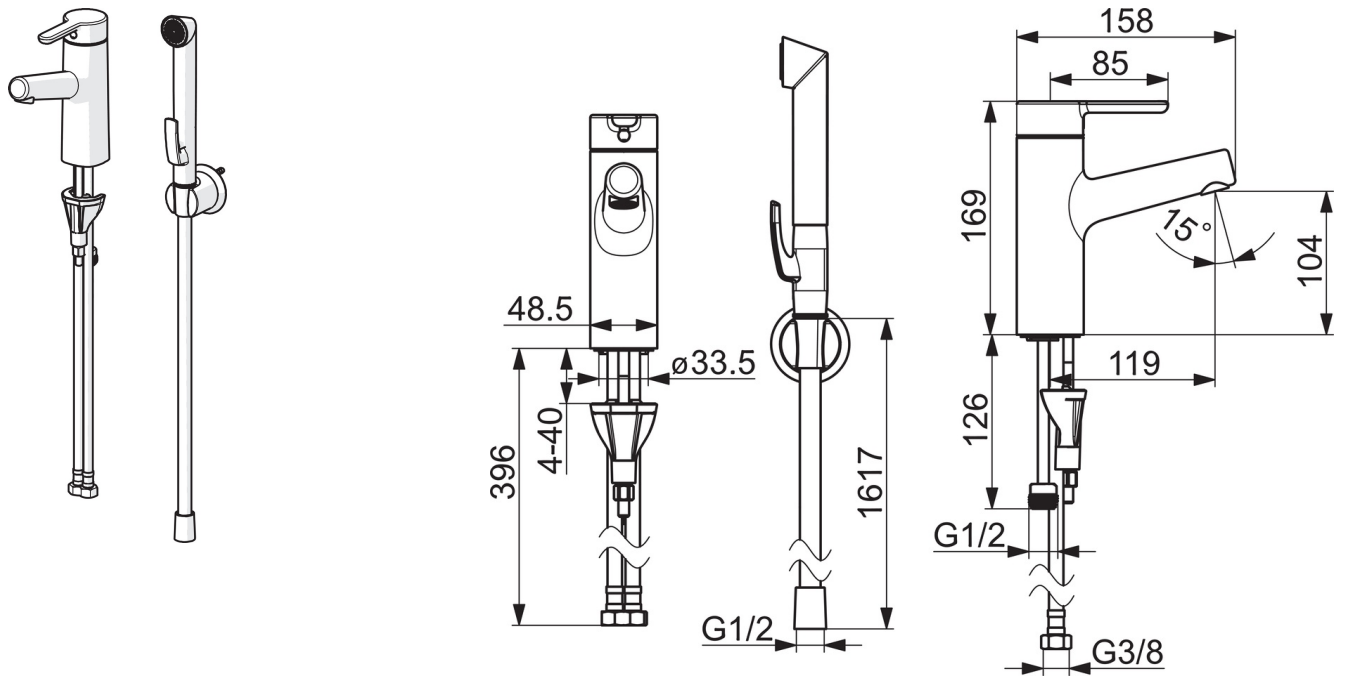

EAN: 4057304006357
static.hansa.com/51702201

one-hole single-lever basin mixer, DN 15

- Waschtisch
- Einhebelmischer, Funktionshandbrause
- Standmontage
- Chrom
- Feststehender Auslauf
- PCA® konstante Durchflussleistung unabhängig vom Fließdruck, CACHÉ® Strahlregler, ohne Mundstück direkt in den Armaturenauslauf geschraubt
- Hebel mit W+K-Kennzeichnung, Einhandbedienhebel/Griff
- Brauseschlauch (1500 mm), Brausehalter
- Funktionsbrause
- Anschluss über flexible Druckschläuche
- HANSA 3S-Installation: System für sichere und schnelle Montage
- Ohne Ablaufgarnitur, Ohne Zugstangenbohrung

Technische Daten

Durchflusseigenschaften

Durchfluss bei 3 bar (mit Durchflussregler)	6.0 l/min
Druckverlust bei einem Durchfluss von 0,1 l/s	1 bar

Technische Eigenschaften

DN-Größe (Nennmaß)	DN15
Warmwasserversorgung	max. +70°C
Arbeitsdruck	0.5-10 bar
Anschlussgröße	G3/8
Projection	119 mm
Sicherungseinrichtung (EN1717)	HC
Werkstoff	Messing

Vorschriften

EN Standard	EN 817, EN 1113
Geräuschklasse	I (ISO 3822)

Ersatzteile

SP51712283

	Name	Art.-Nr.
01	Hebel	59914574
02	Dekorkappe	59914573
03	Abdeckkappe	59914649
04	Gegenmutter, M42x1,5, SW 38	59914128
05	Kartusche, 4.0 Classic	59914129
06	Montagering für Luftsprudler	59914645
07	Luftsprudler, M18.5x1, T1	59913366
08	Befestigungsschraube, M8x1, L=130	59914474
09	Befestigungssatz	59914475
10	Bodendichtung	59914591
11	Anschlussnippel Ausgelaufen	59914133
12	Anschlußschlauch, L=475, G3/8-M10x1 LH	59914468
N.I.	Wandhalter	04430100
N.I.	Brauseschlauch, L=1600 Satin	54120500
N.I.	Ablaufgarnitur	59911441
N.I.	Zugstange mit Knopf	59913459
N.I.	Handbrause Bidetta	59914162