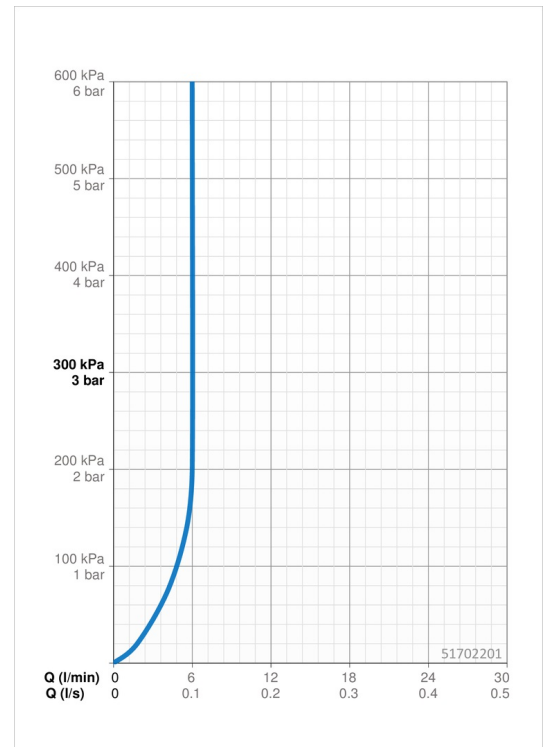

Vorschriften

EN Standard	EN 817, EN 1113
Geräuschklasse	I (ISO 3822)