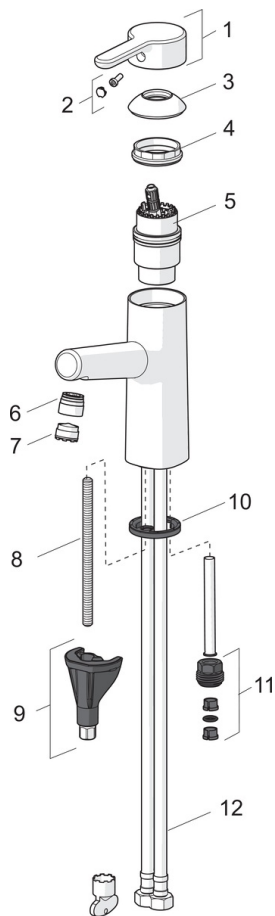

EAN: 4057304006357
static.hansa.com/51702201

one-hole single-lever basin mixer, DN 15

- Waschtisch
- Einhebelmischer, Funktionshandbrause
- Standmontage
- Chrom
- Feststehender Auslauf
- PCA® konstante Durchflussleistung unabhängig vom Fließdruck, CACHÉ® Strahlregler, ohne Mundstück direkt in den Armaturenauslauf geschraubt
- Hebel mit W+K-Kennzeichnung, Einhandbedienhebel/Griff
- Brauseschlauch (1500 mm), Brausehalter
- Funktionsbrause
- Anschluss über flexible Druckschläuche
- HANSA 3S-Installation: System für sichere und schnelle Montage
- Ohne Ablaufgarnitur, Ohne Zugstangenbohrung

Technische Daten

Durchflusseigenschaften

Durchfluss bei 3 bar (mit Durchflussregler)	6.0 l/min
Druckverlust bei einem Durchfluss von 0,1 l/s	1 bar

Technische Eigenschaften

DN-Größe (Nennmaß)	DN15
Warmwasserversorgung	max. +70°C
Arbeitsdruck	0.5-10 bar
Anschlussgröße	G3/8
Projection	119 mm
Sicherungseinrichtung (EN1717)	HC
Werkstoff	Messing

Vorschriften

EN Standard	EN 817, EN 1113
Geräuschklasse	I (ISO 3822)

Ersatzteile

SP51712283

	Name	Art.-Nr.
01	Hebel	59914574
02	Dekorkappe	59914573
03	Abdeckkappe	59914649
04	Gegenmutter, M42x1,5, SW 38	59914128
05	Kartusche, 4.0 Classic	59914129
06	Montagering für Luftsprudler	59914645
07	Luftsprudler, M18.5x1, T1	59913366
08	Befestigungsschraube, M8x1, L=130	59914474
09	Befestigungssatz	59914475
10	Bodendichtung	59914591
11	Anschlussnippel Ausgelaufen	59914133
12	Anschlußschlauch, L=475, G3/8-M10x1 LH	59914468
N.I.	Wandhalter	04430100
N.I.	Brauseschlauch, L=1600 Satin	54120500
N.I.	Ablaufgarnitur	59911441
N.I.	Zugstange mit Knopf	59913459
N.I.	Handbrause Bidetta	59914162