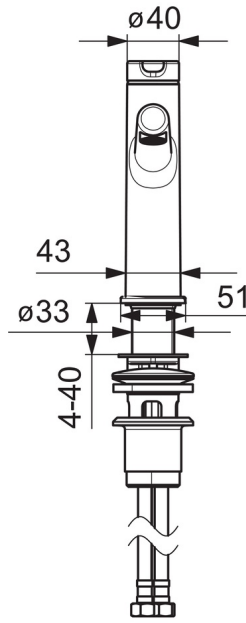

EAN: 4057304006449
static.hansa.com/51832283

one-hole single-lever basin mixer, DN 15

- Waschtisch
- Einhebelmischer
- Standmontage
- Chrom
- Feststehender Auslauf
- PCA® konstante Durchflussleistung unabhängig vom Fließdruck, CACHE® Strahlregler, ohne Mundstück direkt in den Armaturenauslauf geschraubt
- Hebel mit W+K-Kennzeichnung, Einhandbedienhebel/Griff
- Ablaufgarnitur mit Zugstange
- ø 2.5 Steuerpatrone mit keramischen Dichtscheiben zur Wassermengen- und Temperatureinstellung
- Anschluss über flexible Druckschläuche

Technische Daten

Durchflusseigenschaften

Durchfluss bei 3 bar (mit Durchflussregler)	6.0 l/min
Druckverlust bei einem Durchfluss von 0,1 l/s	2 bar

Technische Eigenschaften

DN-Größe (Nennmaß)	DN15
Warmwasserversorgung	max. +70°C
Arbeitsdruck	0.5-10 bar
Anschlussgröße	G3/8
Projection	128 mm
Sicherungseinrichtung (EN1717)	AA
Werkstoff	Messing

Vorschriften

EN Standard	EN 817
Geräuschklasse	I (ISO 3822)

Ersatzteile

SP51882283

	Name	Art.-Nr.
01	Hebel	59914637
02	Blindstopfen	59913762
03	Schraube, M5x8, SW2.5	59904755
04	Abdeckkappe	59914638
05	Gegenmutter, M32x1, SW24	59913958
06	Kartusche, 2,5	59913914
07	Montagering für Luftsprudler	59914645
08	Luftsprudler, M18.5x1, T1	59913366
09	Befestigungssatz	59913371
10	Anschlußschlauch, L=475, G3/8-M10x1 LH	59914468
10	Anschlußschlauch, L=470, G1/2-M10x1 LH (518822830037)	59914639
N.I.	Zugstange mit Knopf	59913459
N.I.	Ablaufgarnitur	59911441