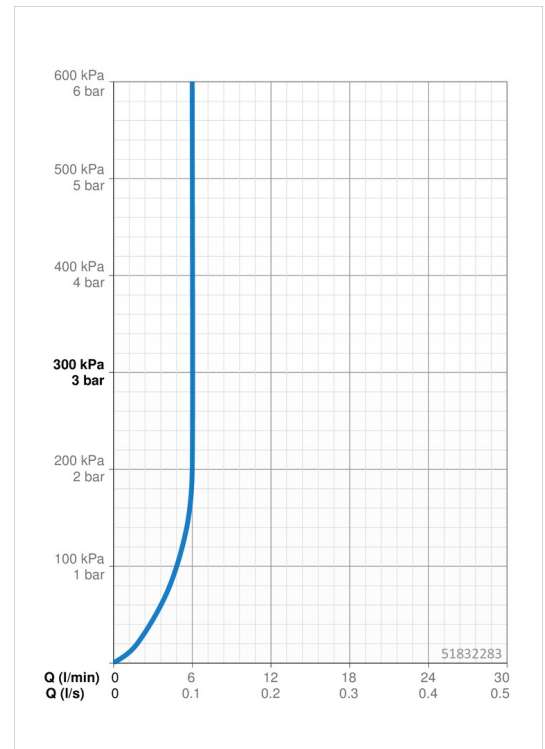

EAN: 4057304006449
static.hansa.com/51832283

one-hole single-lever basin mixer, DN 15

- Waschtisch
- Einhebelmischer
- Standmontage
- Chrom
- Feststehender Auslauf
- PCA® konstante Durchflussleistung unabhängig vom Fließdruck, CACHE® Strahlregler, ohne Mundstück direkt in den Armaturenauslauf geschraubt
- Hebel mit W+K-Kennzeichnung, Einhandbedienhebel/Griff
- Ablaufgarnitur mit Zugstange
- ø 2.5 Steuerpatrone mit keramischen Dichtscheiben zur Wassermengen- und Temperatureinstellung
- Anschluss über flexible Druckschläuche

Technische Daten

Durchflusseigenschaften

Durchfluss bei 3 bar (mit Durchflussregler)	6.0 l/min
Druckverlust bei einem Durchfluss von 0,1 l/s	2 bar

Technische Eigenschaften

DN-Größe (Nennmaß)	DN15
Warmwasserversorgung	max. +70°C
Arbeitsdruck	0.5-10 bar
Anschlussgröße	G3/8
Projection	128 mm
Sicherungseinrichtung (EN1717)	AA
Werkstoff	Messing

Vorschriften

EN Standard	EN 817
Geräuschklasse	I (ISO 3822)