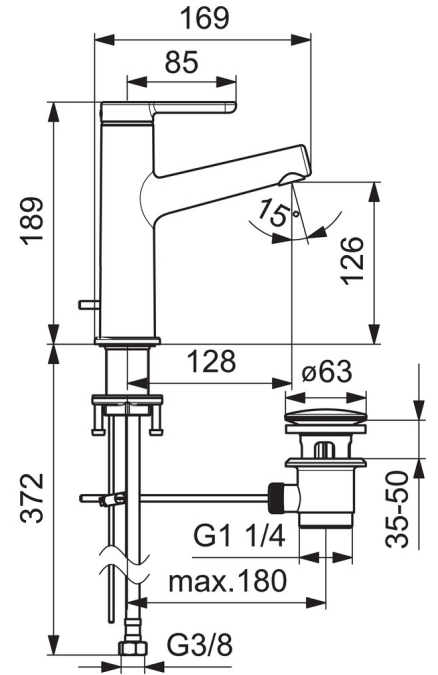

EAN: 4057304006449
static.hansa.com/51832283

one-hole single-lever basin mixer, DN 15

- Waschtisch
- Einhebelmischer
- Standmontage
- Chrom
- Feststehender Auslauf
- PCA® konstante Durchflussleistung unabhängig vom Fließdruck, CACHE® Strahlregler, ohne Mundstück direkt in den Armaturenauslauf geschraubt
- Hebel mit W+K-Kennzeichnung, Einhandbedienhebel/Griff
- Ablaufgarnitur mit Zugstange
- ø 2.5 Steuerpatrone mit keramischen Dichtscheiben zur Wassermengen- und Temperatureinstellung
- Anschluss über flexible Druckschläuche

Technische Daten

Durchflusseigenschaften

Durchfluss bei 3 bar (mit Durchflussregler)	6.0 l/min
Druckverlust bei einem Durchfluss von 0,1 l/s	2 bar

Technische Eigenschaften

DN-Größe (Nennmaß)	DN15
Warmwasserversorgung	max. +70°C
Arbeitsdruck	0.5-10 bar
Anschlussgröße	G3/8
Projection	128 mm
Sicherungseinrichtung (EN1717)	AA
Werkstoff	Messing

Vorschriften

EN Standard	EN 817
Geräuschklasse	I (ISO 3822)

Ersatzteile

SP51882283

	Name	Art.-Nr.
01	Hebel	59914637
02	Blindstopfen	59913762
03	Schraube, M5x8, SW2.5	59904755
04	Abdeckkappe	59914638
05	Gegenmutter, M32x1, SW24	59913958
06	Kartusche, 2,5	59913914
07	Montagering für Luftsprudler	59914645
08	Luftsprudler, M18.5x1, T1	59913366
09	Befestigungssatz	59913371
10	Anschlußschlauch, L=475, G3/8-M10x1 LH	59914468
10	Anschlußschlauch, L=470, G1/2-M10x1 LH (518822830037)	59914639
N.I.	Zugstange mit Knopf	59913459
N.I.	Ablaufgarnitur	59911441