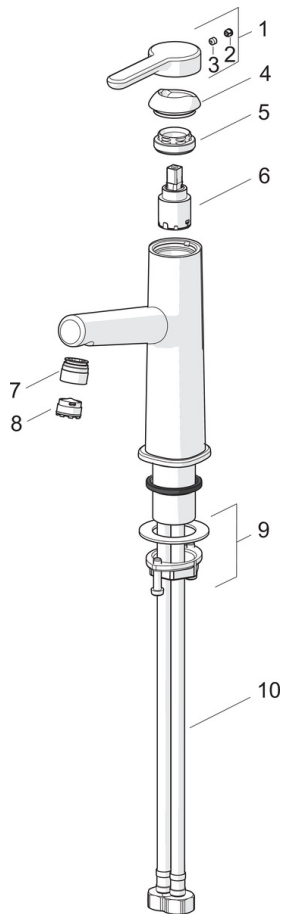

EAN: 4057304006449
static.hansa.com/51832283

one-hole single-lever basin mixer, DN 15

- Waschtisch
- Einhebelmischer
- Standmontage
- Chrom
- Feststehender Auslauf
- PCA® konstante Durchflussleistung unabhängig vom Fließdruck, CACHE® Strahlregler, ohne Mundstück direkt in den Armaturenauslauf geschraubt
- Hebel mit W+K-Kennzeichnung, Einhandbedienhebel/Griff
- Ablaufgarnitur mit Zugstange
- ø 2.5 Steuerpatrone mit keramischen Dichtscheiben zur Wassermengen- und Temperatureinstellung
- Anschluss über flexible Druckschläuche

Technische Daten

Durchflusseigenschaften

Durchfluss bei 3 bar (mit Durchflussregler)	6.0 l/min
Druckverlust bei einem Durchfluss von 0,1 l/s	2 bar

Technische Eigenschaften

DN-Größe (Nennmaß)	DN15
Warmwasserversorgung	max. +70°C
Arbeitsdruck	0.5-10 bar
Anschlussgröße	G3/8
Projection	128 mm
Sicherungseinrichtung (EN1717)	AA
Werkstoff	Messing

Vorschriften

EN Standard	EN 817
Geräuschklasse	I (ISO 3822)

Ersatzteile

SP51882283

	Name	Art.-Nr.
01	Hebel	59914637
02	Blindstopfen	59913762
03	Schraube, M5x8, SW2.5	59904755
04	Abdeckkappe	59914638
05	Gegenmutter, M32x1, SW24	59913958
06	Kartusche, 2,5	59913914
07	Montagering für Luftsprudler	59914645
08	Luftsprudler, M18.5x1, T1	59913366
09	Befestigungssatz	59913371
10	Anschlußschlauch, L=475, G3/8-M10x1 LH	59914468
10	Anschlußschlauch, L=470, G1/2-M10x1 LH (518822830037)	59914639
N.I.	Zugstange mit Knopf	59913459
N.I.	Ablaufgarnitur	59911441