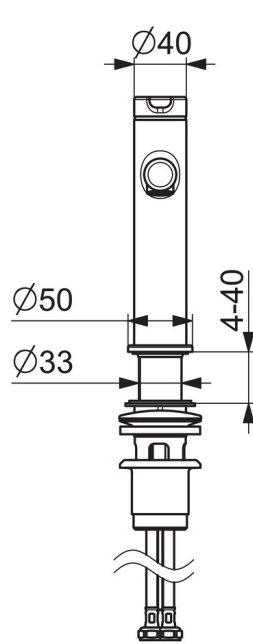

EAN: 4057304015106
static.hansa.com/51832293

- Waschtisch
- Einhebelmischer
- Standmontage
- Chrom
- Feststehender Auslauf
- PCA® konstante Durchflussleistung unabhängig vom Fließdruck
- Einhandbedienhebel/Griff, Hebel mit W+K-Kennzeichnung
- Ablaufgarnitur mit Zugstange
- $\varnothing 2.5$ Steuerpatrone mit keramischen Dichtscheiben zur Wassermengen- und Temperatureinstellung
- Anschluss über flexible Druckschläuche

Technische Daten

Durchflusseigenschaften

Durchfluss bei 3 bar (mit Durchflussregler) **6.0 l/min**

Technische Eigenschaften

DN-Größe (Nennmaß) **DN15**
 Warmwasserversorgung **max. +70°C**
 Arbeitsdruck **0.5-10 bar**
 Anschlussgröße **G3/8**
 Projection **125 mm**
 Sicherungseinrichtung (EN1717) **AA**
 Werkstoff **Messing**

Vorschriften

EN Standard **EN 817**
 Geräuschklasse **I (ISO 3822)**

Ersatzteile

SP51882293

	Name	Art.-Nr.
01	Hebel	59914637
02	Blindstopfen	59913762
03	Schraube, M5x8, SW2.5	59904755
04	Abdeckkappe	59914638
05	Gegenmutter, M32x1, SW24	59913958
06	Kartusche, 2.5	59913914
07	Montagering für Luftsprudler	59914645
08	Luftsprudler, M18.5x1, T1	59913366
09	Bodendichtung	59914650
10	Befestigungssatz	59913371
11	Anschlußschlauch, L=475, G3/8-M10x1 LH	59914468