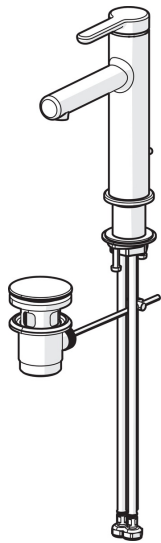

EAN: 4057304015106
static.hansa.com/51832293

- Waschtisch
- Einhebelmischer
- Standmontage
- Chrom
- Feststehender Auslauf
- PCA® konstante Durchflussleistung unabhängig vom Fließdruck
- Einhandbedienhebel/Griff, Hebel mit W+K-Kennzeichnung
- Ablaufgarnitur mit Zugstange
- $\varnothing 2.5$ Steuerpatrone mit keramischen Dichtscheiben zur Wassermengen- und Temperatureinstellung
- Anschluss über flexible Druckschläuche

Technische Daten

Durchflusseigenschaften

Durchfluss bei 3 bar (mit Durchflussregler) **6.0 l/min**

Technische Eigenschaften

DN-Größe (Nennmaß) **DN15**
 Warmwasserversorgung **max. +70°C**
 Arbeitsdruck **0.5-10 bar**
 Anschlussgröße **G3/8**
 Projection **125 mm**
 Sicherungseinrichtung (EN1717) **AA**
 Werkstoff **Messing**

Vorschriften

EN Standard **EN 817**
 Geräuschklasse **I (ISO 3822)**

Ersatzteile

SP51882293

	Name	Art.-Nr.
01	Hebel	59914637
02	Blindstopfen	59913762
03	Schraube, M5x8, SW2.5	59904755
04	Abdeckkappe	59914638
05	Gegenmutter, M32x1, SW24	59913958
06	Kartusche, 2.5	59913914
07	Montagering für Luftsprudler	59914645
08	Luftsprudler, M18.5x1, T1	59913366
09	Bodendichtung	59914650
10	Befestigungssatz	59913371
11	Anschlußschlauch, L=475, G3/8-M10x1 LH	59914468