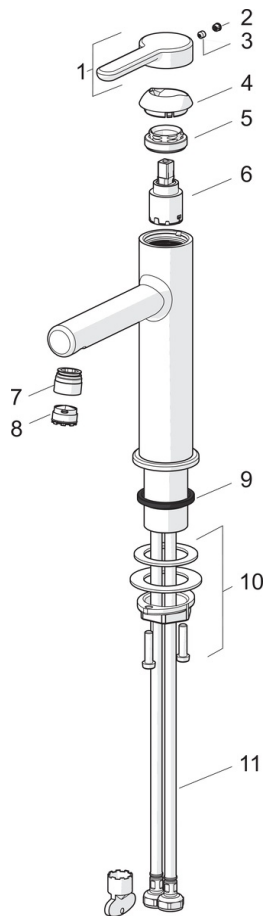

EAN: 4057304015106
static.hansa.com/51832293

- Waschtisch
- Einhebelmischer
- Standmontage
- Chrom
- Feststehender Auslauf
- PCA® konstante Durchflussleistung unabhängig vom Fließdruck
- Einhandbedienhebel/Griff, Hebel mit W+K-Kennzeichnung
- Ablaufgarnitur mit Zugstange
- $\varnothing 2.5$ Steuerpatrone mit keramischen Dichtscheiben zur Wassermengen- und Temperatureinstellung
- Anschluss über flexible Druckschläuche

Technische Daten

Durchflusseigenschaften

Durchfluss bei 3 bar (mit Durchflussregler) **6.0 l/min**

Technische Eigenschaften

DN-Größe (Nennmaß) **DN15**
 Warmwasserversorgung **max. +70°C**
 Arbeitsdruck **0.5-10 bar**
 Anschlussgröße **G3/8**
 Projection **125 mm**
 Sicherungseinrichtung (EN1717) **AA**
 Werkstoff **Messing**

Vorschriften

EN Standard **EN 817**
 Geräuschklasse **I (ISO 3822)**

Ersatzteile

SP51882293

	Name	Art.-Nr.
01	Hebel	59914637
02	Blindstopfen	59913762
03	Schraube, M5x8, SW2.5	59904755
04	Abdeckkappe	59914638
05	Gegenmutter, M32x1, SW24	59913958
06	Kartusche, 2.5	59913914
07	Montagering für Luftsprudler	59914645
08	Luftsprudler, M18.5x1, T1	59913366
09	Bodendichtung	59914650
10	Befestigungssatz	59913371
11	Anschlußschlauch, L=475, G3/8-M10x1 LH	59914468