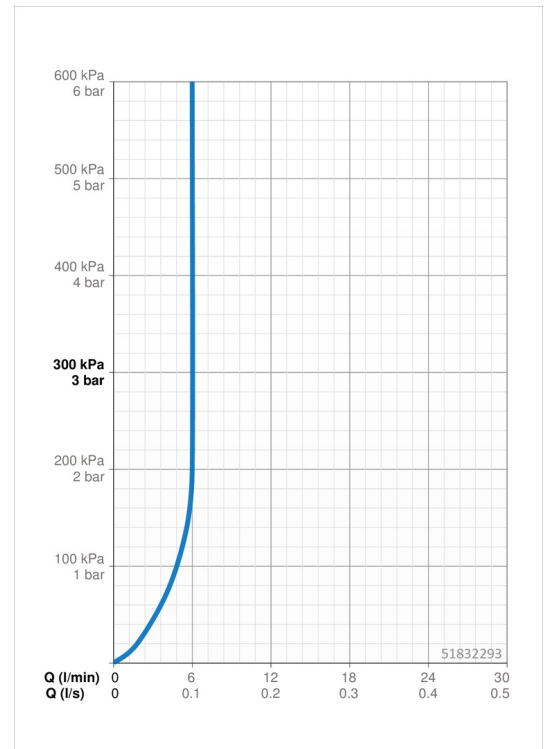

EAN: 4057304015106
static.hansa.com/51832293

- Waschtisch
- Einhebelmischer
- Standmontage
- Chrom
- Feststehender Auslauf
- PCA® konstante Durchflussleistung unabhängig vom Fließdruck
- Einhandbedienhebel/Griff, Hebel mit W+K-Kennzeichnung
- Ablaufgarnitur mit Zugstange
- $\varnothing 2.5$ Steuerpatrone mit keramischen Dichtscheiben zur Wassermengen- und Temperatureinstellung
- Anschluss über flexible Druckschläuche

Technische Daten

Durchflusseigenschaften

Durchfluss bei 3 bar (mit Durchflussregler) **6.0 l/min**

Technische Eigenschaften

DN-Größe (Nennmaß) **DN15**
Warmwasserversorgung **max. +70°C**
Arbeitsdruck **0.5-10 bar**
Anschlussgröße **G3/8**
Projection **125 mm**
Sicherungseinrichtung (EN1717) **AA**
Werkstoff **Messing**

Vorschriften

EN Standard **EN 817**
Geräuschklasse **I (ISO 3822)**