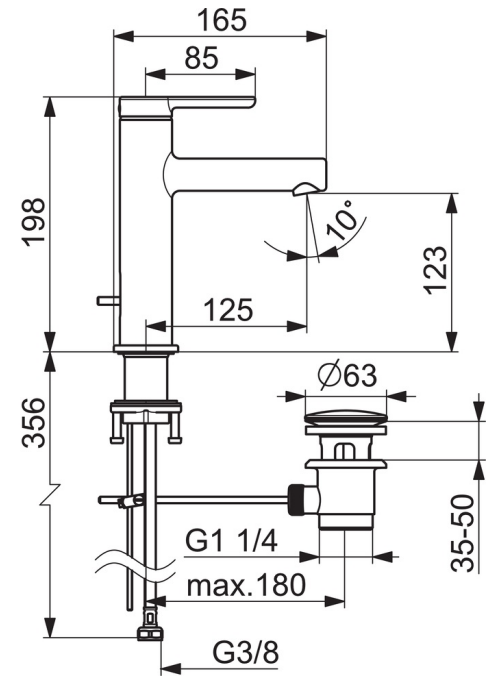

EAN: 4057304015106
static.hansa.com/51832293

- Waschtisch
- Einhebelmischer
- Standmontage
- Chrom
- Feststehender Auslauf
- PCA® konstante Durchflussleistung unabhängig vom Fließdruck
- Einhandbedienhebel/Griff, Hebel mit W+K-Kennzeichnung
- Ablaufgarnitur mit Zugstange
- $\varnothing 2.5$ Steuerpatrone mit keramischen Dichtscheiben zur Wassermengen- und Temperatureinstellung
- Anschluss über flexible Druckschläuche

Technische Daten

Durchflusseigenschaften

Durchfluss bei 3 bar (mit Durchflussregler) **6.0 l/min**

Technische Eigenschaften

DN-Größe (Nennmaß) **DN15**
 Warmwasserversorgung **max. +70°C**
 Arbeitsdruck **0.5-10 bar**
 Anschlussgröße **G3/8**
 Projection **125 mm**
 Sicherungseinrichtung (EN1717) **AA**
 Werkstoff **Messing**

Vorschriften

EN Standard **EN 817**
 Geräuschklasse **I (ISO 3822)**

Ersatzteile

SP51882293

	Name	Art.-Nr.
01	Hebel	59914637
02	Blindstopfen	59913762
03	Schraube, M5x8, SW2.5	59904755
04	Abdeckkappe	59914638
05	Gegenmutter, M32x1, SW24	59913958
06	Kartusche, 2.5	59913914
07	Montagering für Luftsprudler	59914645
08	Luftsprudler, M18.5x1, T1	59913366
09	Bodendichtung	59914650
10	Befestigungssatz	59913371
11	Anschlußschlauch, L=475, G3/8-M10x1 LH	59914468