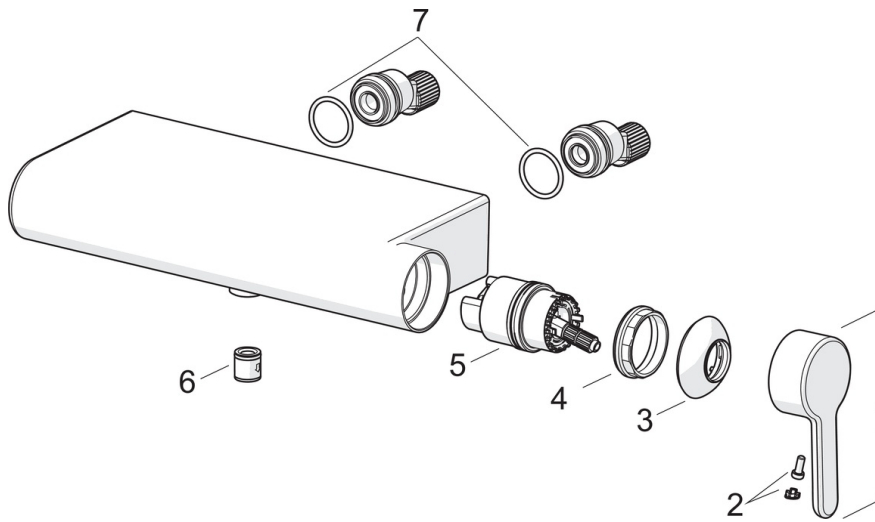

Ersatzteile

SP51860183

	Name	Art.-Nr.
01	Hebel	59914574
02	Dekorkappe	59914573
03	Abdeckkappe	59914649
04	Gegenmutter, M4x1,5, SW 38	59914128
05	Kartusche, 4.0 Classic	59914129
06	Rückflussverhinderer	59905714
07	O-Ring, 25.07x2.62	59911479
N.I.	Schraube, M8x8	59906104
N.I.	Adapter	03990100
N.I.	Verbinder, G1/2	59911491