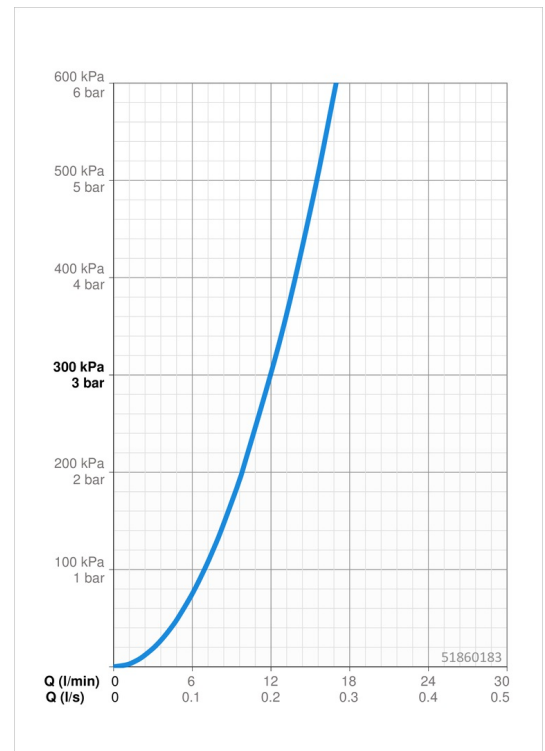

EAN: 4057304006739
static.hansa.com/51860183

single-lever shower mixer, DN 15 (G 1/2)

- Dusche
- Einhebelmischer, Seitenbedient
- Wandmontage
- Chrom
- Einhandbedienhebel/Griff, Hebel mit W+K-Kennzeichnung
- Temperaturbegrenzer, Heißwassersperre einstellbar (im Lieferumfang enthalten)
- Rückflussverhinderer, $\varnothing$ 4.0 Steuerpatrone mit keramischen Dichtscheiben zur Wassermengen- und Temperatureinstellung
- Eigensicher gegen Rückfließen im häuslichen Gebrauch (nach DIN EN 1717)

Technische Daten

Durchflusseigenschaften

Durchfluss bei 3 bar	12.0 l/min
Druckverlust bei einem Durchfluss von 0,2 l/s	2 bar

Technische Eigenschaften

DN-Größe (Nennmaß)	DN15
Warmwasserversorgung	max. +80°C
Arbeitsdruck	0.5-10 bar
Anschlussgröße	G1/2
Installationsabstand	CC150 ± 15 mm
Sicherungseinrichtung (EN1717)	EB
Werkstoff	Messing

Vorschriften

EN Standard	EN 817
Geräuschklasse	II (ISO 3822)