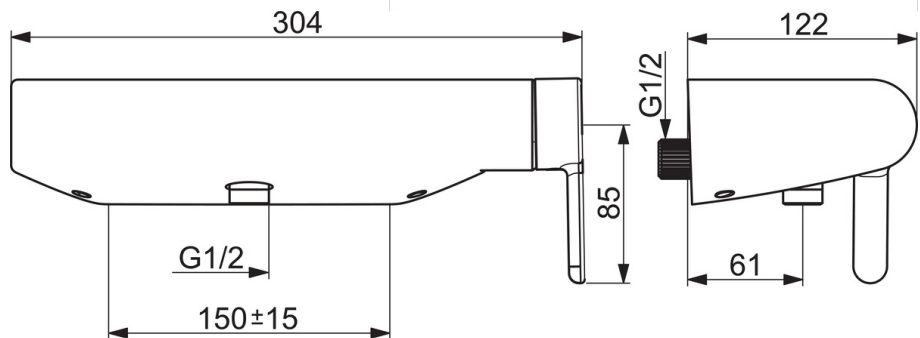

EAN: 4057304006739
static.hansa.com/51860183

single-lever shower mixer, DN 15 (G 1/2)

- Dusche
- Einhebelmischer, Seitenbedient
- Wandmontage
- Chrom
- Einhandbedienhebel/Griff, Hebel mit W+K-Kennzeichnung
- Temperaturbegrenzer, Heißwassersperre einstellbar (im Lieferumfang enthalten)
- Rückflussverhinderer, $\varnothing$ 4.0 Steuerpatrone mit keramischen Dichtscheiben zur Wassermengen- und Temperatureinstellung
- Eigensicher gegen Rückfließen im häuslichen Gebrauch (nach DIN EN 1717)

Technische Daten

Durchflusseigenschaften

Durchfluss bei 3 bar	12.0 l/min
Druckverlust bei einem Durchfluss von 0,2 l/s	2 bar

Technische Eigenschaften

DN-Größe (Nennmaß)	DN15
Warmwasserversorgung	max. +80°C
Arbeitsdruck	0.5-10 bar
Anschlussgröße	G1/2
Installationsabstand	CC150 ± 15 mm
Sicherungseinrichtung (EN1717)	EB
Werkstoff	Messing

Vorschriften

EN Standard	EN 817
Geräuschklasse	II (ISO 3822)