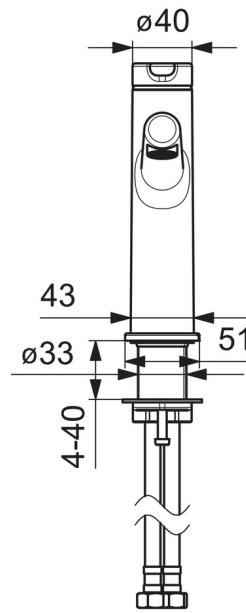

EAN: 4057304006456
static.hansa.com/51882283

one-hole single-lever basin mixer, DN 15

- Waschtisch
- Einhebelmischer
- Standmontage
- Chrom
- Feststehender Auslauf
- PCA® konstante Durchflussleistung unabhängig vom Fließdruck, CACHE® Strahlregler, ohne Mundstück direkt in den Armaturenauslauf geschraubt
- Hebel mit W+K-Kennzeichnung, Einhandbedienhebel/Griff
- \varnothing 2.5 Steuerpatrone mit keramischen Dichtscheiben zur Wassermengen- und Temperatureinstellung
- Anschluss über flexible Druckschläuche
- Ohne Ablaufgarnitur, Ohne Zugstangenbohrung

Technische Daten

Durchflusseigenschaften

Durchfluss bei 3 bar (mit Durchflussregler)	6.0 l/min
Druckverlust bei einem Durchfluss von 0,1 l/s	2 bar

Technische Eigenschaften

DN-Größe (Nennmaß)	DN15
Warmwasserversorgung	max. +70°C
Arbeitsdruck	0.5-10 bar
Anschlussgröße	G3/8
Projection	128 mm
Sicherungseinrichtung (EN1717)	AA
Werkstoff	Messing

Vorschriften

EN Standard	EN 817
Geräuschklasse	I (ISO 3822)

Ersatzteile

SP51882283

	Name	Art.-Nr.
01	Hebel	59914637
02	Blindstopfen	59913762
03	Schraube, M5x8, SW2.5	59904755
04	Abdeckkappe	59914638
05	Gegenmutter, M32x1, SW24	59913958
06	Kartusche, 2.5	59913914
07	Montagering für Luftsprudler	59914645
08	Luftsprudler, M18.5x1, T1	59913366
09	Befestigungssatz	59913371
10	Anschlußschlauch, L=475, G3/8-M10x1 LH	59914468
10	Anschlußschlauch, L=470, G1/2-M10x1 LH (518822830037)	59914639
N.I.	Zugstange mit Knopf	59913459
N.I.	Ablaufgarnitur	59911441