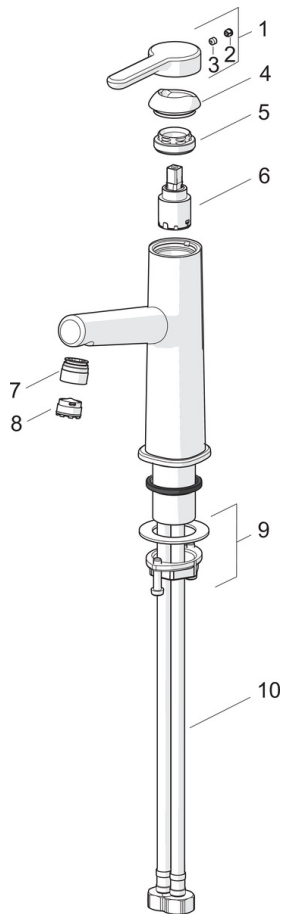

EAN: 4057304006456
static.hansa.com/51882283

one-hole single-lever basin mixer, DN 15

- Waschtisch
- Einhebelmischer
- Standmontage
- Chrom
- Feststehender Auslauf
- PCA® konstante Durchflussleistung unabhängig vom Fließdruck, CACHE® Strahlregler, ohne Mundstück direkt in den Armaturenauslauf geschraubt
- Hebel mit W+K-Kennzeichnung, Einhandbedienhebel/Griff
- \varnothing 2.5 Steuerpatrone mit keramischen Dichtscheiben zur Wassermengen- und Temperatureinstellung
- Anschluss über flexible Druckschläuche
- Ohne Ablaufgarnitur, Ohne Zugstangenbohrung

Technische Daten

Durchflusseigenschaften

Durchfluss bei 3 bar (mit Durchflussregler)	6.0 l/min
Druckverlust bei einem Durchfluss von 0,1 l/s	2 bar

Technische Eigenschaften

DN-Größe (Nennmaß)	DN15
Warmwasserversorgung	max. +70°C
Arbeitsdruck	0.5-10 bar
Anschlussgröße	G3/8
Projection	128 mm
Sicherungseinrichtung (EN1717)	AA
Werkstoff	Messing

Vorschriften

EN Standard	EN 817
Geräuschklasse	I (ISO 3822)

Ersatzteile

SP51882283

	Name	Art.-Nr.
01	Hebel	59914637
02	Blindstopfen	59913762
03	Schraube, M5x8, SW2.5	59904755
04	Abdeckkappe	59914638
05	Gegenmutter, M32x1, SW24	59913958
06	Kartusche, 2.5	59913914
07	Montagering für Luftsprudler	59914645
08	Luftsprudler, M18.5x1, T1	59913366
09	Befestigungssatz	59913371
10	Anschlußschlauch, L=475, G3/8-M10x1 LH	59914468
10	Anschlußschlauch, L=470, G1/2-M10x1 LH (518822830037)	59914639
N.I.	Zugstange mit Knopf	59913459
N.I.	Ablaufgarnitur	59911441