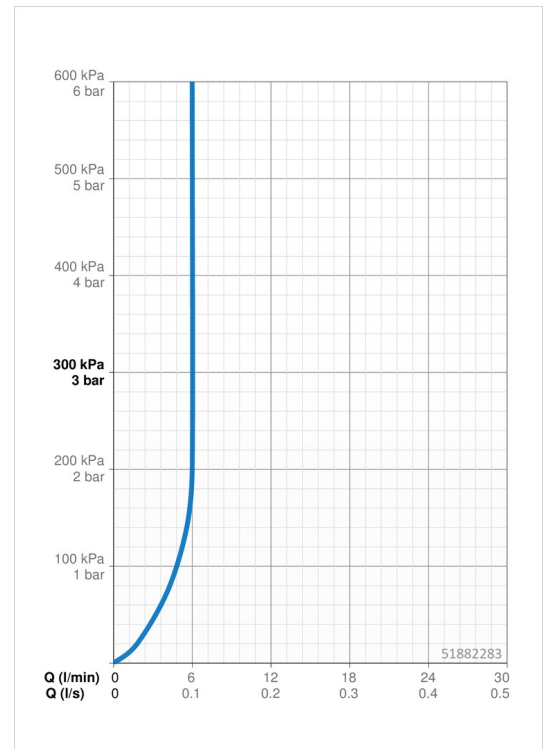

EAN: 4057304006456
static.hansa.com/51882283

one-hole single-lever basin mixer, DN 15

- Waschtisch
- Einhebelmischer
- Standmontage
- Chrom
- Feststehender Auslauf
- PCA® konstante Durchflussleistung unabhängig vom Fließdruck, CACHE® Strahlregler, ohne Mundstück direkt in den Armaturenauslauf geschraubt
- Hebel mit W+K-Kennzeichnung, Einhandbedienhebel/Griff
- $\varnothing$ 2.5 Steuerpatrone mit keramischen Dichtscheiben zur Wassermengen- und Temperatureinstellung
- Anschluss über flexible Druckschläuche
- Ohne Ablaufgarnitur, Ohne Zugstangenbohrung

Technische Daten

Durchflusseigenschaften

Durchfluss bei 3 bar (mit Durchflussregler)	6.0 l/min
Druckverlust bei einem Durchfluss von 0,1 l/s	2 bar

Technische Eigenschaften

DN-Größe (Nennmaß)	DN15
Warmwasserversorgung	max. +70°C
Arbeitsdruck	0.5-10 bar
Anschlussgröße	G3/8
Projection	128 mm
Sicherungseinrichtung (EN1717)	AA
Werkstoff	Messing

Vorschriften

EN Standard	EN 817
Geräuschklasse	I (ISO 3822)