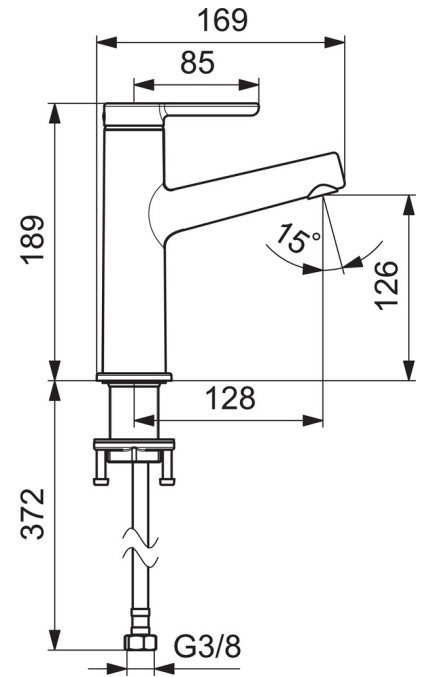

EAN: 4057304006456
static.hansa.com/51882283

one-hole single-lever basin mixer, DN 15

- Waschtisch
- Einhebelmischer
- Standmontage
- Chrom
- Feststehender Auslauf
- PCA® konstante Durchflussleistung unabhängig vom Fließdruck, CACHE® Strahlregler, ohne Mundstück direkt in den Armaturenauslauf geschraubt
- Hebel mit W+K-Kennzeichnung, Einhandbedienhebel/Griff
- \varnothing 2.5 Steuerpatrone mit keramischen Dichtscheiben zur Wassermengen- und Temperatureinstellung
- Anschluss über flexible Druckschläuche
- Ohne Ablaufgarnitur, Ohne Zugstangenbohrung

Technische Daten

Durchflusseigenschaften

Durchfluss bei 3 bar (mit Durchflussregler)	6.0 l/min
Druckverlust bei einem Durchfluss von 0,1 l/s	2 bar

Technische Eigenschaften

DN-Größe (Nennmaß)	DN15
Warmwasserversorgung	max. +70°C
Arbeitsdruck	0.5-10 bar
Anschlussgröße	G3/8
Projection	128 mm
Sicherungseinrichtung (EN1717)	AA
Werkstoff	Messing

Vorschriften

EN Standard	EN 817
Geräuschklasse	I (ISO 3822)

Ersatzteile

SP51882283

	Name	Art.-Nr.
01	Hebel	59914637
02	Blindstopfen	59913762
03	Schraube, M5x8, SW2.5	59904755
04	Abdeckkappe	59914638
05	Gegenmutter, M32x1, SW24	59913958
06	Kartusche, 2.5	59913914
07	Montagering für Luftsprudler	59914645
08	Luftsprudler, M18.5x1, T1	59913366
09	Befestigungssatz	59913371
10	Anschlußschlauch, L=475, G3/8-M10x1 LH	59914468
10	Anschlußschlauch, L=470, G1/2-M10x1 LH (518822830037)	59914639
N.I.	Zugstange mit Knopf	59913459
N.I.	Ablaufgarnitur	59911441