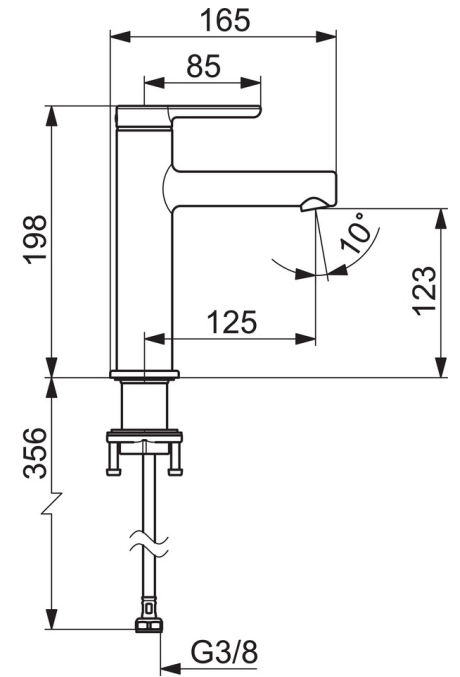

Ersatzteile

SP51882293

	Name	Art.-Nr.
01	Hebel	59914637
02	Blindstopfen	59913762
03	Schraube, M5x8, SW2.5	59904755
04	Abdeckkappe	59914638
05	Gegenmutter, M32x1, SW24	59913958
06	Kartusche, 2,5	59913914
07	Montagering für Luftsprudler	59914645
08	Luftsprudler, M18.5x1, T1	59913366
09	Bodendichtung	59914650
10	Befestigungssatz	59913371
11	Anschlußschlauch, L=475, G3/8-M10x1 LH	59914468