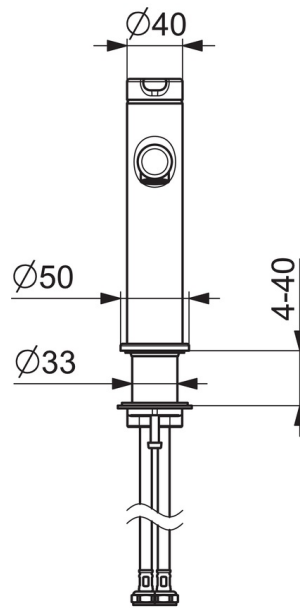

Ersatzteile

SP51882293

	Name	Art.-Nr.
01	Hebel	59914637
02	Blindstopfen	59913762
03	Schraube, M5x8, SW2.5	59904755
04	Abdeckkappe	59914638
05	Gegenmutter, M32x1, SW24	59913958
06	Kartusche, 2,5	59913914
07	Montagering für Luftsprudler	59914645
08	Luftsprudler, M18.5x1, T1	59913366
09	Bodendichtung	59914650
10	Befestigungssatz	59913371
11	Anschlußschlauch, L=475, G3/8-M10x1 LH	59914468