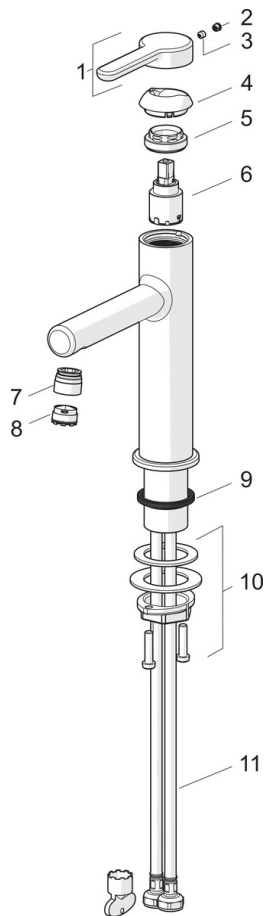

EAN: 4057304015113  
[static.hansa.com/51882293](http://static.hansa.com/51882293)

- Waschtisch
- Einhebelmischer
- Standmontage
- Chrom
- Feststehender Auslauf
- PCA® konstante Durchflussleistung unabhängig vom Fließdruck
- Einhandbedienhebel/Griff, Hebel mit W+K-Kennzeichnung
- $\varnothing 2.5$  Steuerpatrone mit keramischen Dichtscheiben zur Wassermengen- und Temperatureinstellung
- Anschluss über flexible Druckschläuche
- Ohne Ablaufgarnitur, Ohne Zugstangenbohrung

### Technische Eigenschaften

DN-Größe (Nennmaß)	<b>DN15</b>
Warmwasserversorgung	<b>max. +70°C</b>
Arbeitsdruck	<b>0.5-10 bar</b>
Anschlussgröße	<b>G3/8</b>
Projection	<b>125 mm</b>
Sicherungseinrichtung (EN1717)	<b>AA</b>
Werkstoff	<b>Messing</b>

### SP51882293

	Name	Art.-Nr.
01	Hebel	59914637
02	Blindstopfen	59913762
03	Schraube, M5x8, SW2.5	59904755
04	Abdeckkappe	59914638
05	Gegenmutter, M32x1, SW24	59913958
06	Kartusche, 2,5	59913914
07	Montagering für Luftsprudler	59914645
08	Luftsprudler, M18.5x1, T1	59913366
09	Bodendichtung	59914650
10	Befestigungssatz	59913371
11	Anschlußschlauch, L=475, G3/8-M10x1 LH	59914468