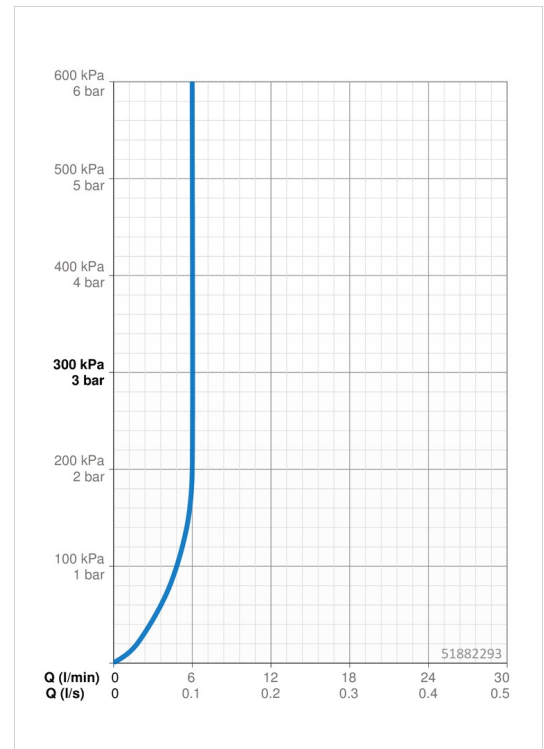

EAN: 4057304015113
static.hansa.com/51882293

- Waschtisch
- Einhebelmischer
- Standmontage
- Chrom
- Feststehender Auslauf
- PCA® konstante Durchflussleistung unabhängig vom Fließdruck
- Einhandbedienhebel/Griff, Hebel mit W+K-Kennzeichnung
- $\varnothing 2.5$ Steuerpatrone mit keramischen Dichtscheiben zur Wassermengen- und Temperatureinstellung
- Anschluss über flexible Druckschläuche
- Ohne Ablaufgarnitur, Ohne Zugstangenbohrung

Technische Daten

Durchflusseigenschaften

Durchfluss bei 3 bar (mit Durchflussregler) **6.0 l/min**

Technische Eigenschaften

DN-Größe (Nennmaß)	DN15
Warmwasserversorgung	max. +70°C
Arbeitsdruck	0.5-10 bar
Anschlussgröße	G3/8
Projection	125 mm
Sicherungseinrichtung (EN1717)	AA
Werkstoff	Messing

Vorschriften

EN Standard	EN 817
Geräuschklasse	I (ISO 3822)