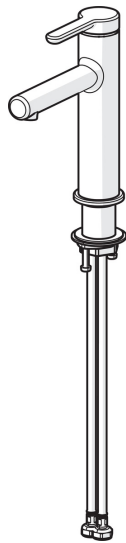

Ersatzteile

SP51882293

	Name	Art.-Nr.
01	Hebel	59914637
02	Blindstopfen	59913762
03	Schraube, M5x8, SW2.5	59904755
04	Abdeckkappe	59914638
05	Gegenmutter, M32x1, SW24	59913958
06	Kartusche, 2,5	59913914
07	Montagering für Luftsprudler	59914645
08	Luftsprudler, M18.5x1, T1	59913366
09	Bodendichtung	59914650
10	Befestigungssatz	59913371
11	Anschlußschlauch, L=475, G3/8-M10x1 LH	59914468