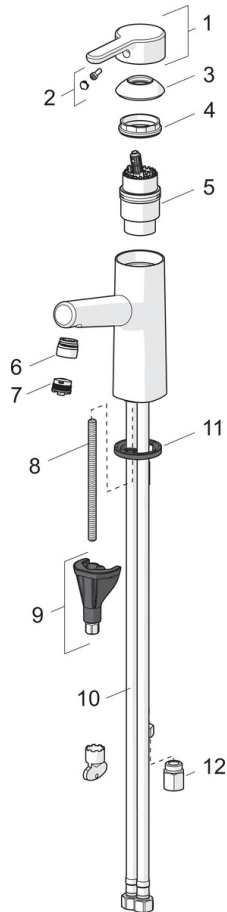

EAN: 4057304007545
static.hansa.com/51911183

one-hole single-lever basin mixer, DN 15

- Waschtisch
- Einhebelmischer, Niederdruck, für offene Heißwasserbereiter
- Standmontage
- Chrom
- Feststehender Auslauf
- Kristallklarer Laminarstrahl, CASCADE® Strahlregler
- Hebel mit W+K-Kennzeichnung, Einhandbedienhebel/Griff
- Ablaufgarnitur mit Zugstange
- \varnothing 4.0 Steuerpatrone mit keramischen Dichtscheiben zur Wassermengen- und Temperatureinstellung
- Anschluss über flexible Druckschläuche
- Armaturenkörper aus entzinkungsbeständigem Messing (DZR), HANSA 3S-Installation: System für sichere und schnelle Montage

Technische Daten

Durchflusseigenschaften

Durchfluss bei 3 bar (mit Durchflussregler) **6.0 l/min**

Technische Eigenschaften

DN-Größe (Nennmaß) **DN15**
 Warmwasserversorgung **max. +70°C**
 Arbeitsdruck **0.5-5 bar**
 Anschlussgröße **G3/8**
 Projection **119 mm**
 Sicherungseinrichtung (EN1717) **AA**
 Werkstoff **Messing**

Vorschriften

EN Standard **EN 817**
 Geräuschklasse **I (ISO 3822)**

Ersatzteile

SP51911183

	Name	Art.-Nr.
01	Hebel	59914574
02	Dekorkappe	59914573
03	Abdeckkappe	59914649
04	Gegenmutter, M42x1,5, SW 38	59914128
05	Kartusche, Niederdruck, 4.0	59914500
06	Montagering für Luftsprudler	59914645
07	Luftsprudler, M18.5x1	59913489
08	Befestigungsschraube, M8x1, L=130	59914474
09	Befestigungssatz	59914475
10	Anschlußschlauch, L=620, G3/8-M10x1	59914289
11	Bodendichtung	59914591
12	Durchflussbegrenzer, G3/8	59914666
N.I.	Ablaufgarnitur	59911441
N.I.	Zugstange mit Knopf	59913459