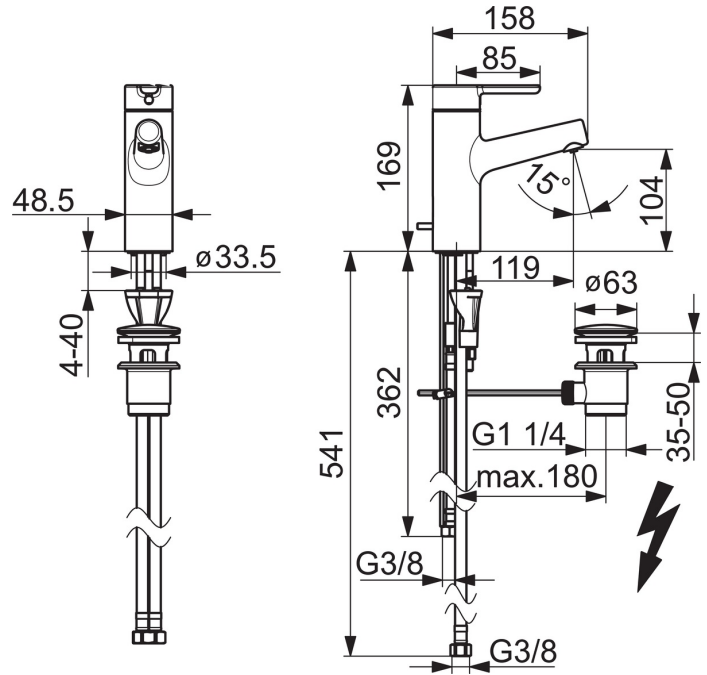

EAN: 4057304007545
static.hansa.com/51911183

one-hole single-lever basin mixer, DN 15

- Waschtisch
- Einhebelmischer, Niederdruck, für offene Heißwasserbereiter
- Standmontage
- Chrom
- Feststehender Auslauf
- Kristallklarer Laminarstrahl, CASCADE® Strahlregler
- Hebel mit W+K-Kennzeichnung, Einhandbedienhebel/Griff
- Ablaufgarnitur mit Zugstange
- \varnothing 4.0 Steuerpatrone mit keramischen Dichtscheiben zur Wassermengen- und Temperatureinstellung
- Anschluss über flexible Druckschläuche
- Armaturenkörper aus entzinkungsbeständigem Messing (DZR), HANSA 3S-Installation: System für sichere und schnelle Montage

Technische Daten

Durchflusseigenschaften

Durchfluss bei 3 bar (mit Durchflussregler) **6.0 l/min**

Technische Eigenschaften

DN-Größe (Nennmaß) **DN15**
 Warmwasserversorgung **max. +70°C**
 Arbeitsdruck **0.5-5 bar**
 Anschlussgröße **G3/8**
 Projection **119 mm**
 Sicherungseinrichtung (EN1717) **AA**
 Werkstoff **Messing**

Vorschriften

EN Standard **EN 817**
 Geräuschklasse **I (ISO 3822)**

Ersatzteile

SP51911183

	Name	Art.-Nr.
01	Hebel	59914574
02	Dekorkappe	59914573
03	Abdeckkappe	59914649
04	Gegenmutter, M42x1,5, SW 38	59914128
05	Kartusche, Niederdruck, 4.0	59914500
06	Montagering für Luftsprudler	59914645
07	Luftsprudler, M18.5x1	59913489
08	Befestigungsschraube, M8x1, L=130	59914474
09	Befestigungssatz	59914475
10	Anschlußschlauch, L=620, G3/8-M10x1	59914289
11	Bodendichtung	59914591
12	Durchflussbegrenzer, G3/8	59914666
N.I.	Ablaufgarnitur	59911441
N.I.	Zugstange mit Knopf	59913459