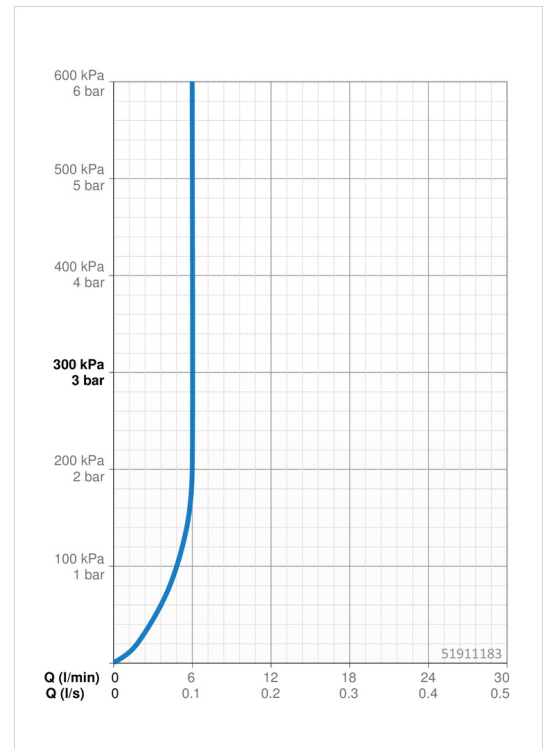

EAN: 4057304007545
static.hansa.com/51911183

one-hole single-lever basin mixer, DN 15

- Waschtisch
- Einhebelmischer, Niederdruck, für offene Heißwasserbereiter
- Standmontage
- Chrom
- Feststehender Auslauf
- Kristallklarer Laminarstrahl, CASCADE® Strahlregler
- Hebel mit W+K-Kennzeichnung, Einhandbedienhebel/Griff
- Ablaufgarnitur mit Zugstange
- $\varnothing$ 4.0 Steuerpatrone mit keramischen Dichtscheiben zur Wassermengen- und Temperatureinstellung
- Anschluss über flexible Druckschläuche
- Armaturenkörper aus entzinkungsbeständigem Messing (DZR), HANSA 3S-Installation: System für sichere und schnelle Montage

Technische Daten

Durchflusseigenschaften

Durchfluss bei 3 bar (mit Durchflussregler) **6.0 l/min**

Technische Eigenschaften

DN-Größe (Nennmaß) **DN15**
Warmwasserversorgung **max. +70°C**
Arbeitsdruck **0.5-5 bar**
Anschlussgröße **G3/8**
Projection **119 mm**
Sicherungseinrichtung (EN1717) **AA**
Werkstoff **Messing**

Vorschriften

EN Standard **EN 817**
Geräuschklasse **I (ISO 3822)**