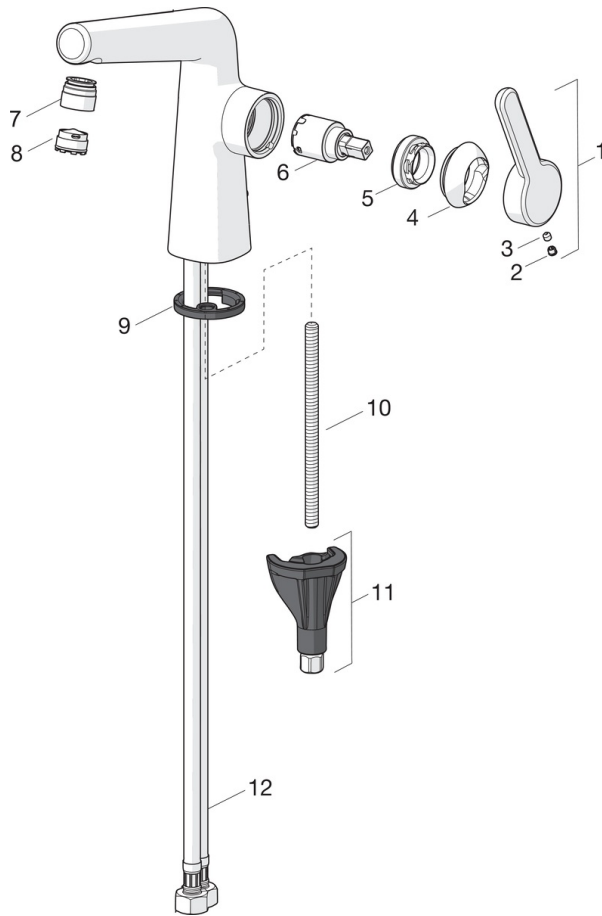

EAN: 4057304006500  
[static.hansa.com/51922283](http://static.hansa.com/51922283)

one-hole single-lever basin mixer, DN 15

- Waschtisch
- Einhebelmischer, Seitenbedient
- Standmontage
- Chrom
- Feststehender Auslauf
- PCA® konstante Durchflussleistung unabhängig vom Fließdruck, CACHÉ® Strahlregler, ohne Mundstück direkt in den Armaturenauslauf geschraubt
- Hebel mit W+K-Kennzeichnung, Einhandbedienhebel/Griff
- $\varnothing$  2.5 Steuerpatrone mit keramischen Dichtscheiben zur Wassermengen- und Temperatureinstellung
- Anschluss über flexible Druckschläuche
- HANSA 3S-Installation: System für sichere und schnelle Montage
- Ohne Ablaufgarnitur, Ohne Zugstangenbohrung

### Technische Eigenschaften

DN-Größe (Nennmaß)	<b>DN15</b>
Warmwasserversorgung	<b>max. +70°C</b>
Arbeitsdruck	<b>0.5-10 bar</b>
Anschlussgröße	<b>G3/8</b>
Projection	<b>130 mm</b>
Sicherungseinrichtung (EN1717)	<b>AA</b>
Werkstoff	<b>Messing</b>

### SP51892283

	Name	Art.-Nr.
01	Hebel	59914640
01	Hebel, (5189228334) Roségold	59914641
02	Blindstopfen	59913762
02	Blindstopfen, (5189228334) Roségold	59914642
03	Schraube, M5x8, SW2.5	59904755
04	Abdeckkappe	59914638
04	Abdeckkappe, (5189228334) Roségold	59914643
05	Gegenmutter, M32x1, SW24	59913958
06	Kartusche, 2.5	59913914
07	Montagering für Luftsprudler	59914645
07	Montagering für Luftsprudler, (5189228334) Roségold	59914646
08	Luftsprudler, M18.5x1, T1	59913366
08	Luftsprudler und Schlüssel, M18.5x1 (5189228334)	59914590
09	Bodendichtung	59914591
10	Befestigungsschraube, M8x1, L=130	59914474
11	Befestigungsatz	59914475
12	Anschlußschlauch, L=500, M8x1-G3/8 LH	59914467
12	Anschlußschlauch, L=500, G1/2-M8x1 LH (51922830037)	59914644
N.I.	Ablaufgarnitur	59911441
N.I.	Zugstange mit Knopf	59913459
N.I.	Ablaufgarnitur Roségold	59914681