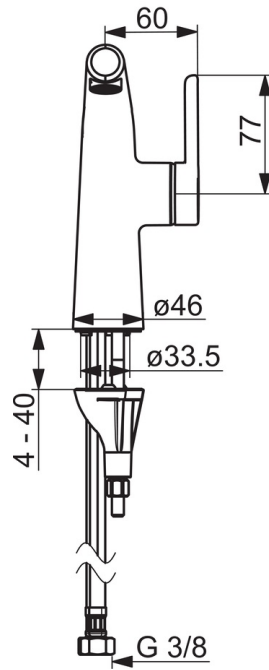

Ersatzteile

SP51892283

	Name	Art.-Nr.
01	Hebel	59914640
01	Hebel, (5189228334) Roségold	59914641
02	Blindstopfen	59913762
02	Blindstopfen, (5189228334) Roségold	59914642
03	Schraube, M5x8, SW2.5	59904755
04	Abdeckkappe	59914638
04	Abdeckkappe, (5189228334) Roségold	59914643
05	Gegenmutter, M32x1, SW24	59913958
06	Kartusche, 2.5	59913914
07	Montagering für Luftsprudler	59914645
07	Montagering für Luftsprudler, (5189228334) Roségold	59914646
08	Luftsprudler, M18.5x1, T1	59913366
08	Luftsprudler und Schlüssel, M18.5x1 (5189228334)	59914590
09	Bodendichtung	59914591
10	Befestigungsschraube, M8x1, L=130	59914474
11	Befestigungsatz	59914475
12	Anschlußschlauch, L=500, M8x1-G3/8 LH	59914467
12	Anschlußschlauch, L=500, G1/2-M8x1 LH (51922830037)	59914644
N.I.	Ablaufgarnitur	59911441
N.I.	Zugstange mit Knopf	59913459
N.I.	Ablaufgarnitur Roségold	59914681