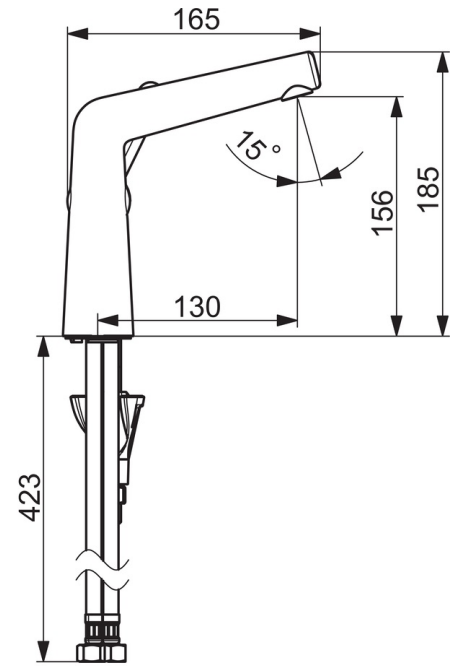

Ersatzteile

SP51892283

	Name	Art.-Nr.
01	Hebel	59914640
01	Hebel, (5189228334) Roségold	59914641
02	Blindstopfen	59913762
02	Blindstopfen, (5189228334) Roségold	59914642
03	Schraube, M5x8, SW2.5	59904755
04	Abdeckkappe	59914638
04	Abdeckkappe, (5189228334) Roségold	59914643
05	Gegenmutter, M32x1, SW24	59913958
06	Kartusche, 2.5	59913914
07	Montagering für Luftsprudler	59914645
07	Montagering für Luftsprudler, (5189228334) Roségold	59914646
08	Luftsprudler, M18.5x1, T1	59913366
08	Luftsprudler und Schlüssel, M18.5x1 (5189228334)	59914590
09	Bodendichtung	59914591
10	Befestigungsschraube, M8x1, L=130	59914474
11	Befestigungsatz	59914475
12	Anschlußschlauch, L=500, M8x1-G3/8 LH	59914467
12	Anschlußschlauch, L=500, G1/2-M8x1 LH (51922830037)	59914644
N.I.	Ablaufgarnitur	59911441
N.I.	Zugstange mit Knopf	59913459
N.I.	Ablaufgarnitur Roségold	59914681