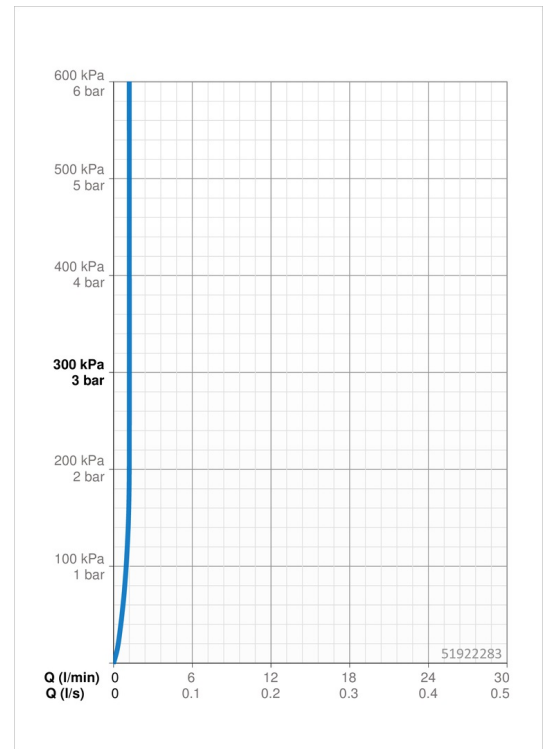

EAN: 4057304006500
static.hansa.com/51922283

one-hole single-lever basin mixer, DN 15

- Waschtisch
- Einhebelmischer, Seitenbedient
- Standmontage
- Chrom
- Feststehender Auslauf
- PCA® konstante Durchflussleistung unabhängig vom Fließdruck, CACHÉ® Strahlregler, ohne Mundstück direkt in den Armaturenauslauf geschraubt
- Hebel mit W+K-Kennzeichnung, Einhandbedienhebel/Griff
- $\varnothing$ 2.5 Steuerpatrone mit keramischen Dichtscheiben zur Wassermengen- und Temperatureinstellung
- Anschluss über flexible Druckschläuche
- HANSA 3S-Installation: System für sichere und schnelle Montage
- Ohne Ablaufgarnitur, Ohne Zugstangenbohrung

Technische Daten

Durchflusseigenschaften

Durchfluss bei 3 bar (mit Durchflussregler)	1.2 l/min
Druckverlust bei einem Durchfluss von 0,1 l/s	2.1 bar

Technische Eigenschaften

DN-Größe (Nennmaß)	DN15
Warmwasserversorgung	max. +70°C
Arbeitsdruck	0.5-10 bar
Anschlussgröße	G3/8
Projection	130 mm
Sicherungseinrichtung (EN1717)	AA
Werkstoff	Messing

Vorschriften

EN Standard	EN 817
Geräuschklasse	I (ISO 3822)