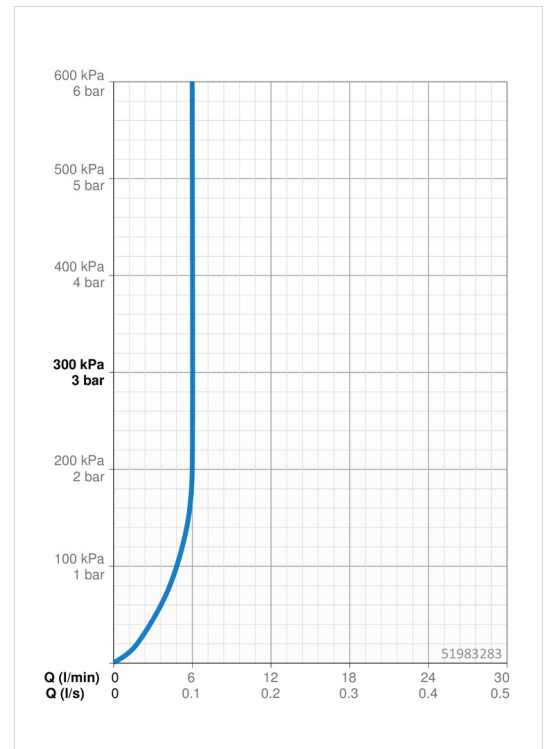

EAN: 4057304007224
static.hansa.com/51983283

one-hole single-lever mixer, DN 15

- Bidet
- Einhebelmischer, Seitenbedient
- Standmontage
- Chrom
- Feststehender Auslauf
- PCA® konstante Durchflussleistung unabhängig vom Fließdruck, CACHÉ® Strahlregler, ohne Mundstück direkt in den Armaturenauslauf geschraubt, Kugelgelenk
- Einhandbedienhebel/Griff, Hebel mit W+K-Kennzeichnung
- Ablaufgarnitur mit Zugstange
- $\varnothing$ 2.5 Steuerpatrone mit keramischen Dichtscheiben zur Wassermengen- und Temperatureinstellung
- Anschluss über flexible Druckschläuche
- HANSA 3S-Installation: System für sichere und schnelle Montage

Technische Daten

Durchflusseigenschaften

Durchfluss bei 3 bar (mit Durchflussregler)	6.0 l/min
Druckverlust bei einem Durchfluss von 0,1 l/s	1 bar

Technische Eigenschaften

DN-Größe (Nennmaß)	DN15
Warmwasserversorgung	max. +70°C
Arbeitsdruck	0.5-10 bar
Anschlussgröße	G3/8
Projection	119 mm
Sicherungseinrichtung (EN1717)	AA
Werkstoff	Messing

Vorschriften

EN Standard	EN 817
Geräuschklasse	I (ISO 3822)