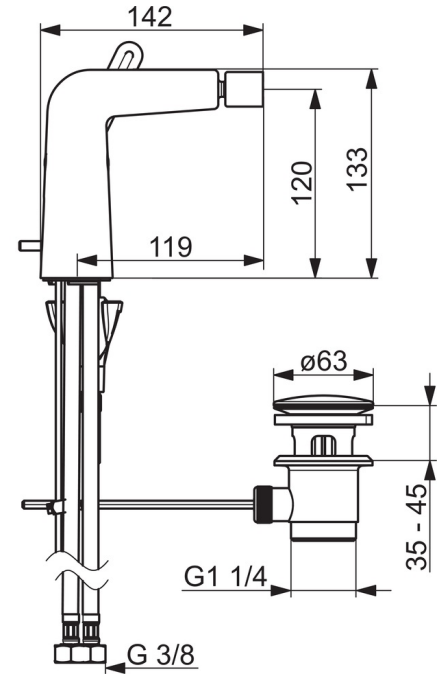

EAN: 4057304007224
static.hansa.com/51983283

one-hole single-lever mixer, DN 15

- Bidet
- Einhebelmischer, Seitenbedient
- Standmontage
- Chrom
- Feststehender Auslauf
- PCA® konstante Durchflussleistung unabhängig vom Fließdruck, CACHÉ® Strahlregler, ohne Mundstück direkt in den Armaturenauslauf geschraubt, Kugelgelenk
- Einhandbedienhebel/Griff, Hebel mit W+K-Kennzeichnung
- Ablaufgarnitur mit Zugstange
- \varnothing 2.5 Steuerpatrone mit keramischen Dichtscheiben zur Wassermengen- und Temperatureinstellung
- Anschluss über flexible Druckschläuche
- HANSA 3S-Installation: System für sichere und schnelle Montage

Technische Daten

Durchflusseigenschaften

Durchfluss bei 3 bar (mit Durchflussregler)	6.0 l/min
Druckverlust bei einem Durchfluss von 0,1 l/s	1 bar

Technische Eigenschaften

DN-Größe (Nennmaß)	DN15
Warmwasserversorgung	max. +70°C
Arbeitsdruck	0.5-10 bar
Anschlussgröße	G3/8
Projection	119 mm
Sicherungseinrichtung (EN1717)	AA
Werkstoff	Messing

Vorschriften

EN Standard	EN 817
Geräuschklasse	I (ISO 3822)

Ersatzteile

SP51983283

	Name	Art.-Nr.
01	Hebel	59914640
02	Blindstopfen	59913762
03	Schraube, M5x8, SW2.5	59904755
04	Abdeckkappe	59914638
05	Gegenmutter, M32x1, SW24	59913958
06	Kartusche, 2,5	59913914
07	Gelenkstück, M18.5x1	59913370
08	Luftsprudler, M18.5x1, T1	59913366
09	Bodendichtung	59914591
10	Befestigungsschraube, M8x1, L=130	59914474
11	Befestigungssatz	59914475
12	Anschlußschlauch, L=500, M8x1-G3/8 LH	59914467
N.I.	Ablaufgarnitur	59911441
N.I.	Zugstange mit Knopf	59913459