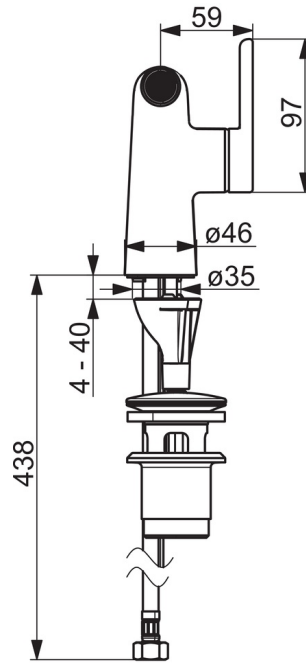

EAN: 4057304007224
static.hansa.com/51983283

one-hole single-lever mixer, DN 15

- Bidet
- Einhebelmischer, Seitenbedient
- Standmontage
- Chrom
- Feststehender Auslauf
- PCA® konstante Durchflussleistung unabhängig vom Fließdruck, CACHÉ® Strahlregler, ohne Mundstück direkt in den Armaturenauslauf geschraubt, Kugelgelenk
- Einhandbedienhebel/Griff, Hebel mit W+K-Kennzeichnung
- Ablaufgarnitur mit Zugstange
- \varnothing 2.5 Steuerpatrone mit keramischen Dichtscheiben zur Wassermengen- und Temperatureinstellung
- Anschluss über flexible Druckschläuche
- HANSA 3S-Installation: System für sichere und schnelle Montage

Technische Daten

Durchflusseigenschaften

Durchfluss bei 3 bar (mit Durchflussregler)	6.0 l/min
Druckverlust bei einem Durchfluss von 0,1 l/s	1 bar

Technische Eigenschaften

DN-Größe (Nennmaß)	DN15
Warmwasserversorgung	max. +70°C
Arbeitsdruck	0.5-10 bar
Anschlussgröße	G3/8
Projection	119 mm
Sicherungseinrichtung (EN1717)	AA
Werkstoff	Messing

Vorschriften

EN Standard	EN 817
Geräuschklasse	I (ISO 3822)

Ersatzteile

SP51983283

	Name	Art.-Nr.
01	Hebel	59914640
02	Blindstopfen	59913762
03	Schraube, M5x8, SW2.5	59904755
04	Abdeckkappe	59914638
05	Gegenmutter, M32x1, SW24	59913958
06	Kartusche, 2,5	59913914
07	Gelenkstück, M18.5x1	59913370
08	Luftsprudler, M18.5x1, T1	59913366
09	Bodendichtung	59914591
10	Befestigungsschraube, M8x1, L=130	59914474
11	Befestigungssatz	59914475
12	Anschlußschlauch, L=500, M8x1-G3/8 LH	59914467
N.I.	Ablaufgarnitur	59911441
N.I.	Zugstange mit Knopf	59913459