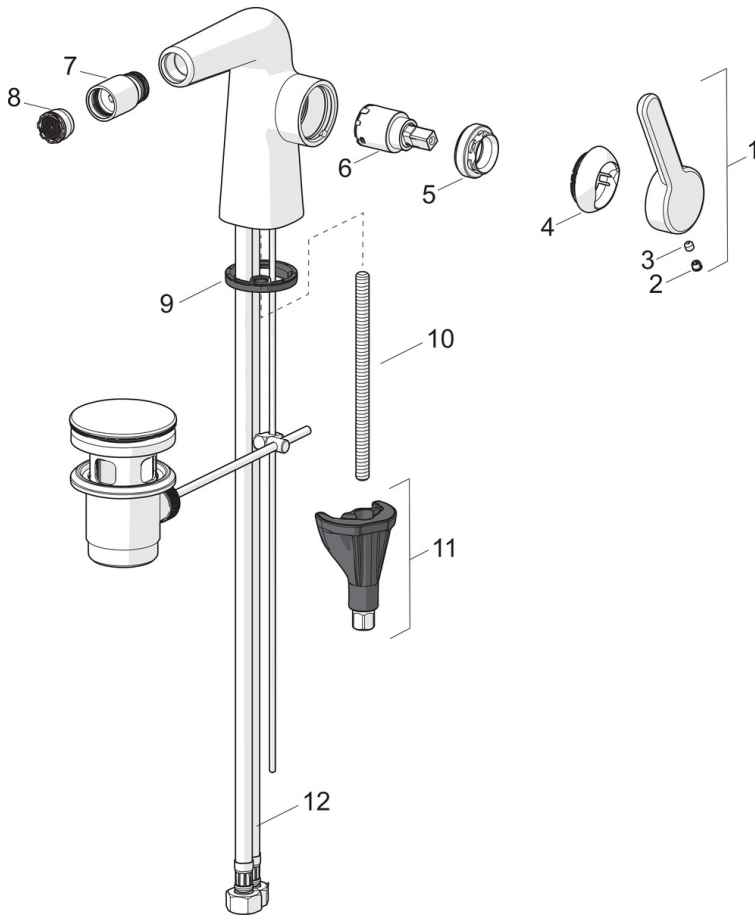

EAN: 4057304007224
static.hansa.com/51983283

one-hole single-lever mixer, DN 15

- Bidet
- Einhebelmischer, Seitenbedient
- Standmontage
- Chrom
- Feststehender Auslauf
- PCA® konstante Durchflussleistung unabhängig vom Fließdruck, CACHÉ® Strahlregler, ohne Mundstück direkt in den Armaturenauslauf geschraubt, Kugelgelenk
- Einhandbedienhebel/Griff, Hebel mit W+K-Kennzeichnung
- Ablaufgarnitur mit Zugstange
- \varnothing 2.5 Steuerpatrone mit keramischen Dichtscheiben zur Wassermengen- und Temperatureinstellung
- Anschluss über flexible Druckschläuche
- HANSA 3S-Installation: System für sichere und schnelle Montage

Technische Daten

Durchflusseigenschaften

Durchfluss bei 3 bar (mit Durchflussregler)	6.0 l/min
Druckverlust bei einem Durchfluss von 0,1 l/s	1 bar

Technische Eigenschaften

DN-Größe (Nennmaß)	DN15
Warmwasserversorgung	max. +70°C
Arbeitsdruck	0.5-10 bar
Anschlussgröße	G3/8
Projection	119 mm
Sicherungseinrichtung (EN1717)	AA
Werkstoff	Messing

Vorschriften

EN Standard	EN 817
Geräuschklasse	I (ISO 3822)

Ersatzteile

SP51983283

	Name	Art.-Nr.
01	Hebel	59914640
02	Blindstopfen	59913762
03	Schraube, M5x8, SW2.5	59904755
04	Abdeckkappe	59914638
05	Gegenmutter, M32x1, SW24	59913958
06	Kartusche, 2,5	59913914
07	Gelenkstück, M18.5x1	59913370
08	Luftsprudler, M18.5x1, T1	59913366
09	Bodendichtung	59914591
10	Befestigungsschraube, M8x1, L=130	59914474
11	Befestigungssatz	59914475
12	Anschlußschlauch, L=500, M8x1-G3/8 LH	59914467
N.I.	Ablaufgarnitur	59911441
N.I.	Zugstange mit Knopf	59913459