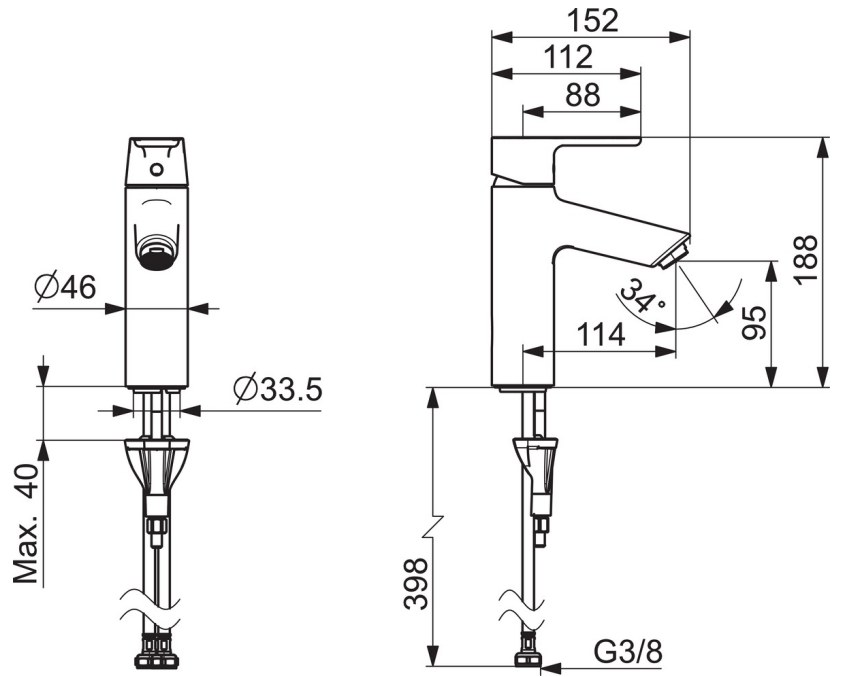

EAN: 4057304017131  
[static.hansa.com/52372263](http://static.hansa.com/52372263)

- Waschtisch
- Einhebelmischer
- Standmontage
- Chrom
- Feststehender Auslauf
- PCA® konstante Durchflussleistung unabhängig vom Fließdruck
- Einhandbedienhebel/Griff, Hebel mit W+K-Kennzeichnung
- Temperaturbegrenzer
- ø 3.0 Steuerpatrone mit keramischen Dichtscheiben zur Wassermengen- und Temperatureinstellung
- Anschluss über flexible Druckschläuche
- Armaturenkörper aus entzinkungsbeständigem Messing (DZR), HANSA 3S-Installation: System für sichere und schnelle Montage
- Ohne Ablaufgarnitur

### Durchflusseigenschaften

Durchfluss bei 3 bar (mit Durchflussregler) **6.0 l/min**

### Technische Eigenschaften

Warmwasserversorgung **max. +70°C**  
 Arbeitsdruck **0.5-10 bar**  
 Anschlussgröße **G3/8**  
 Projection **114 mm**  
 Sicherungseinrichtung (EN1717) **AA**  
 Werkstoff **Messing**

### Vorschriften

EN Standard **EN 817**

Ersatzteile

SP52372263

Name

Art.-Nr.