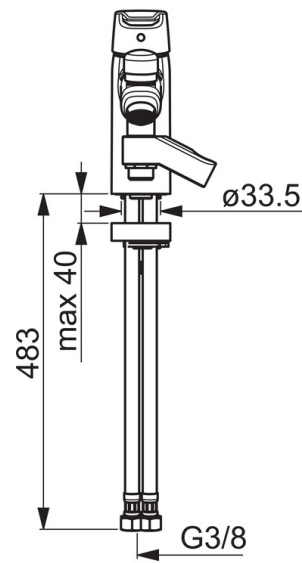

EAN: 4057304002953
static.hansa.com/52392293

- Wanne & Dusche
- Einhebelmischer
- Wannenrandmontage
- Chrom
- Feststehender Auslauf
- CASCADE® Strahlregler
- Hebel mit W+K-Kennzeichnung, Einhandbedienhebel/Griff
- Zugumsteller, Automatische Rückstellung
- Brausehalter
- Temperaturbegrenzer, Heißwassersperre einstellbar (im Lieferumfang enthalten)
- HANSAECO ø 3.5 Steuerpatrone mit keramischen Dichtscheiben zur Wassermengen- und Temperatureinstellung. Wasserbremse bei ca. 60% Wassermenge
- Anschluss über flexible Druckschläuche
- Armaturenkörper aus entzinkungsbeständigem Messing (DZR), Wasserwege ohne Nickelbeschichtung

Technische Daten

Durchflusseigenschaften

Durchfluss bei 3 bar **20.4 / 19.2 l/min**

Technische Eigenschaften

DN-Größe (Nennmaß) **DN15**
 Warmwasserversorgung **max. +70°C**
 Arbeitsdruck **0.5-10 bar**
 Anschlussgröße **G3/8**
 Projection **164 mm**
 Sicherungseinrichtung (EN1717) **EB**
 Werkstoff **Messing**

Vorschriften

EN Standard **EN 817**
 Geräuschklasse **II (ISO 3822)**

Ersatzteile

SP52392293

	Name	Art.-Nr.
01	Hebel	59914417
02	Abdeckkappe, 33x3 mm	59912504
03	Temperaturanschlag	59912325
04	Gegenmutter, M40x1, SW30	59913210
05	Kartusche, 3,5 Classic	59913075
06	Umsteller, automatisch	59912656
07	Luftsprudler, M24x1 D	59911829
08	Rückflussverhinderer	59905714
09	Dichtung, 43x37x3	59912506
10	Befestigungsschraube, M8x1, L=140	59912474
11	Befestigungssatz	59910749