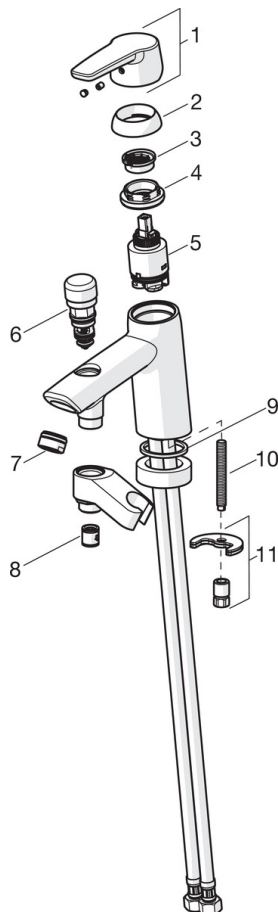

EAN: 4057304002953
static.hansa.com/52392293

- Wanne & Dusche
- Einhebelmischer
- Wannenrandmontage
- Chrom
- Feststehender Auslauf
- CASCADE® Strahlregler
- Hebel mit W+K-Kennzeichnung, Einhandbedienhebel/Griff
- Zugumsteller, Automatische Rückstellung
- Brausehalter
- Temperaturbegrenzer, Heißwassersperre einstellbar (im Lieferumfang enthalten)
- HANSAECO ø 3.5 Steuerpatrone mit keramischen Dichtscheiben zur Wassermengen- und Temperatureinstellung. Wasserbremse bei ca. 60% Wassermenge
- Anschluss über flexible Druckschläuche
- Armaturenkörper aus entzinkungsbeständigem Messing (DZR), Wasserwege ohne Nickelbeschichtung

Technische Daten

Durchflusseigenschaften

Durchfluss bei 3 bar **20.4 / 19.2 l/min**

Technische Eigenschaften

DN-Größe (Nennmaß) **DN15**
 Warmwasserversorgung **max. +70°C**
 Arbeitsdruck **0.5-10 bar**
 Anschlussgröße **G3/8**
 Projection **164 mm**
 Sicherungseinrichtung (EN1717) **EB**
 Werkstoff **Messing**

Vorschriften

EN Standard **EN 817**
 Geräuschklasse **II (ISO 3822)**

Ersatzteile

SP52392293

	Name	Art.-Nr.
01	Hebel	59914417
02	Abdeckkappe, 33x3 mm	59912504
03	Temperaturanschlag	59912325
04	Gegenmutter, M40x1, SW30	59913210
05	Kartusche, 3,5 Classic	59913075
06	Umsteller, automatisch	59912656
07	Luftsprudler, M24x1 D	59911829
08	Rückflussverhinderer	59905714
09	Dichtung, 43x37x3	59912506
10	Befestigungsschraube, M8x1, L=140	59912474
11	Befestigungssatz	59910749