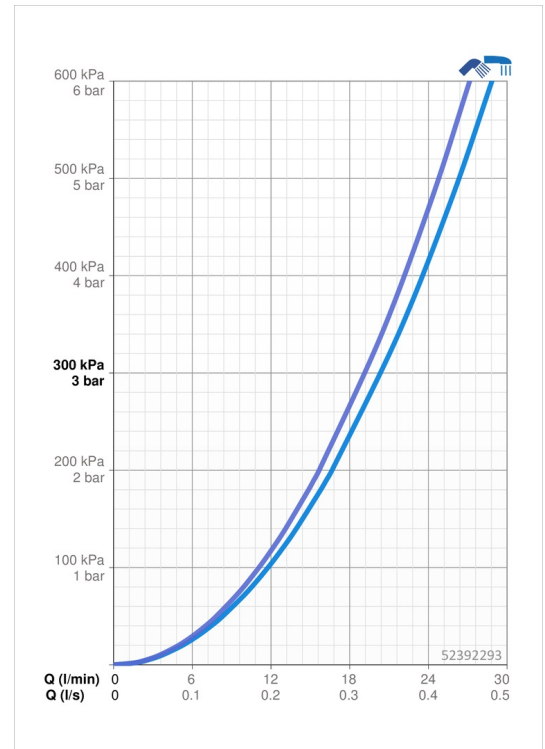

EAN: 4057304002953
static.hansa.com/52392293

- Wanne & Dusche
- Einhebelmischer
- Wannenrandmontage
- Chrom
- Feststehender Auslauf
- CASCADE® Strahlregler
- Hebel mit W+K-Kennzeichnung, Einhandbedienhebel/Griff
- Zugumsteller, Automatische Rückstellung
- Brausehalter
- Temperaturbegrenzer, Heißwassersperre einstellbar (im Lieferumfang enthalten)
- HANSAECO ø 3.5 Steuerpatrone mit keramischen Dichtscheiben zur Wassermengen- und Temperatureinstellung. Wasserbremse bei ca. 60% Wassermenge
- Anschluss über flexible Druckschläuche
- Armaturenkörper aus entzinkungsbeständigem Messing (DZR), Wasserwege ohne Nickelbeschichtung

Technische Daten

Durchflusseigenschaften

Durchfluss bei 3 bar **20.4 / 19.2 l/min**

Technische Eigenschaften

DN-Größe (Nennmaß) **DN15**
 Warmwasserversorgung **max. +70°C**
 Arbeitsdruck **0.5-10 bar**
 Anschlussgröße **G3/8**
 Projection **164 mm**
 Sicherungseinrichtung (EN1717) **EB**
 Werkstoff **Messing**

Vorschriften

EN Standard **EN 817**
 Geräuschklasse **II (ISO 3822)**

Ersatzteile

SP52392293

	Name	Art.-Nr.
01	Hebel	59914417
02	Abdeckkappe, 33x3 mm	59912504
03	Temperaturanschlag	59912325
04	Gegenmutter, M40x1, SW30	59913210
05	Kartusche, 3,5 Classic	59913075
06	Umsteller, automatisch	59912656
07	Luftsprudler, M24x1 D	59911829
08	Rückflussverhinderer	59905714
09	Dichtung, 43x37x3	59912506
10	Befestigungsschraube, M8x1, L=140	59912474
11	Befestigungssatz	59910749