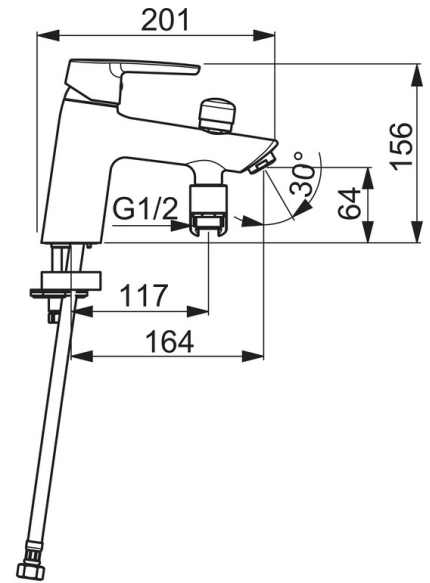

EAN: 4057304002953
static.hansa.com/52392293

- Wanne & Dusche
- Einhebelmischer
- Wannenrandmontage
- Chrom
- Feststehender Auslauf
- CASCADE® Strahlregler
- Hebel mit W+K-Kennzeichnung, Einhandbedienhebel/Griff
- Zugumsteller, Automatische Rückstellung
- Brausehalter
- Temperaturbegrenzer, Heißwassersperre einstellbar (im Lieferumfang enthalten)
- HANSAECO ø 3.5 Steuerpatrone mit keramischen Dichtscheiben zur Wassermengen- und Temperatureinstellung. Wasserbremse bei ca. 60% Wassermenge
- Anschluss über flexible Druckschläuche
- Armaturenkörper aus entzinkungsbeständigem Messing (DZR), Wasserwege ohne Nickelbeschichtung

Technische Daten

Durchflusseigenschaften

Durchfluss bei 3 bar **20.4 / 19.2 l/min**

Technische Eigenschaften

DN-Größe (Nennmaß) **DN15**
 Warmwasserversorgung **max. +70°C**
 Arbeitsdruck **0.5-10 bar**
 Anschlussgröße **G3/8**
 Projection **164 mm**
 Sicherungseinrichtung (EN1717) **EB**
 Werkstoff **Messing**

Vorschriften

EN Standard **EN 817**
 Geräuschklasse **II (ISO 3822)**

Ersatzteile

SP52392293

	Name	Art.-Nr.
01	Hebel	59914417
02	Abdeckkappe, 33x3 mm	59912504
03	Temperaturanschlag	59912325
04	Gegenmutter, M40x1, SW30	59913210
05	Kartusche, 3,5 Classic	59913075
06	Umsteller, automatisch	59912656
07	Luftsprudler, M24x1 D	59911829
08	Rückflussverhinderer	59905714
09	Dichtung, 43x37x3	59912506
10	Befestigungsschraube, M8x1, L=140	59912474
11	Befestigungssatz	59910749