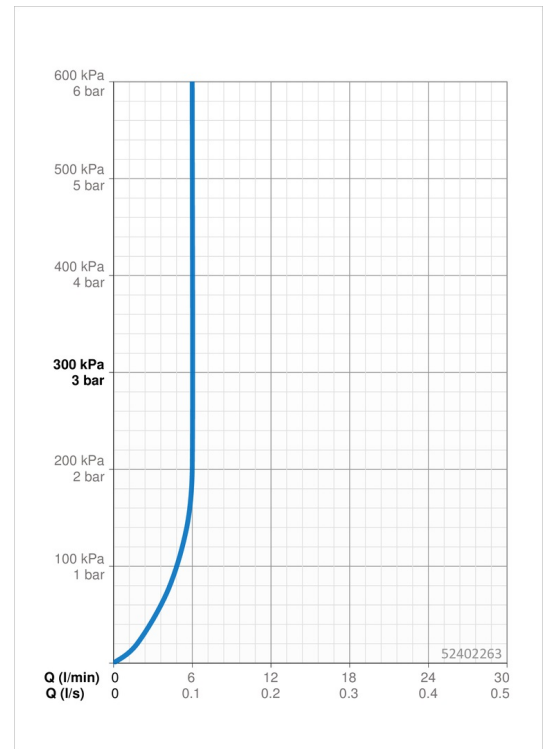

EAN: 4057304017124
static.hansa.com/52402263

- Waschtisch
- Einhebelmischer
- Standmontage
- Chrom
- Feststehender Auslauf
- PCA® konstante Durchflussleistung unabhängig vom Fließdruck
- Einhandbedienhebel/Griff, Hebel mit W+K-Kennzeichnung
- Ablaufgarnitur mit Zugstange
- Temperaturbegrenzer
- ø 3.0 Steuerpatrone mit keramischen Dichtscheiben zur Wassermengen- und Temperatureinstellung
- Anschluss über flexible Druckschläuche
- Armaturenkörper aus entzinkungsbeständigem Messing (DZR), HANSA 3S-Installation: System für sichere und schnelle Montage

Technische Daten

Durchflusseigenschaften

Durchfluss bei 3 bar (mit Durchflussregler) **6.0 l/min**

Technische Eigenschaften

Warmwasserversorgung **max. +70°C**
Arbeitsdruck **0.5-10 bar**
Anschlussgröße **G3/8**
Projection **109 mm**
Sicherungseinrichtung (EN1717) **AA**
Werkstoff **Messing**

Vorschriften

EN Standard **EN 817**