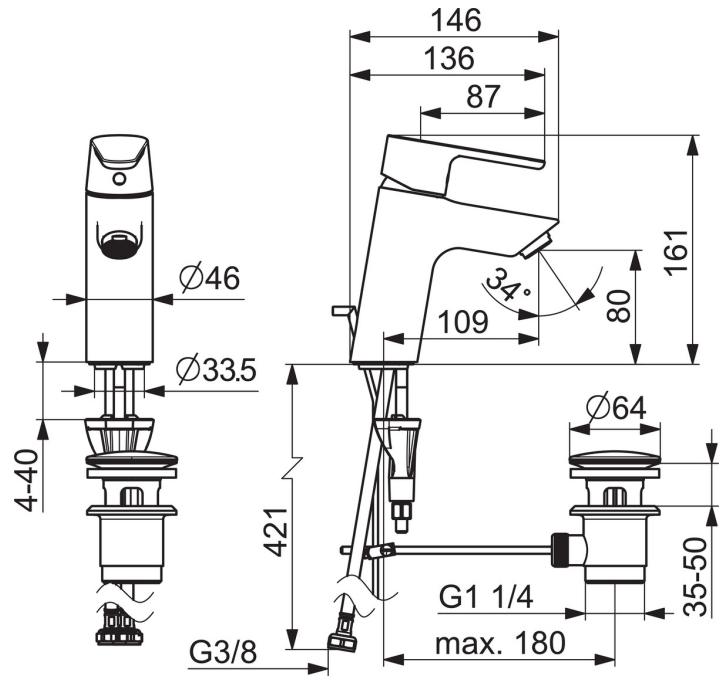

EAN: 4057304017124
static.hansa.com/52402263

- Waschtisch
- Einhebelmischer
- Standmontage
- Chrom
- Feststehender Auslauf
- PCA® konstante Durchflussleistung unabhängig vom Fließdruck
- Einhandbedienhebel/Griff, Hebel mit W+K-Kennzeichnung
- Ablaufgarnitur mit Zugstange
- Temperaturbegrenzer
- ø 3.0 Steuerpatrone mit keramischen Dichtscheiben zur Wassermengen- und Temperatureinstellung
- Anschluss über flexible Druckschläuche
- Armaturenkörper aus entzinkungsbeständigem Messing (DZR), HANSA 3S-Installation: System für sichere und schnelle Montage

Technische Daten

Durchflusseigenschaften

Durchfluss bei 3 bar (mit Durchflussregler) **6.0 l/min**

Technische Eigenschaften

Warmwasserversorgung **max. +70°C**
 Arbeitsdruck **0.5-10 bar**
 Anschlussgröße **G3/8**
 Projection **109 mm**
 Sicherungseinrichtung (EN1717) **AA**
 Werkstoff **Messing**

Vorschriften

EN Standard **EN 817**

Ersatzteile

SP52372263

Name

Art.-Nr.