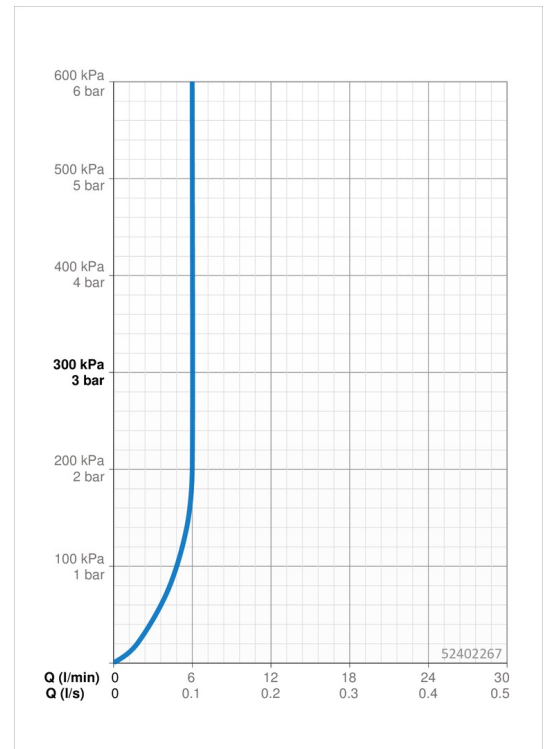

EAN: 4057304017162
static.hansa.com/52402267

- Waschtisch
- Einhebelmischer
- Standmontage
- Chrom
- Feststehender Auslauf
- PCA® konstante Durchflussleistung unabhängig vom Fließdruck
- Einhandbedienhebel/Griff, Pinhebel, Hebel mit W+K-Kennzeichnung
- Ablaufgarnitur mit Zugstange
- Temperaturbegrenzer
- ø 3.0 Steuerpatrone mit keramischen Dichtscheiben zur Wassermengen- und Temperatureinstellung
- Anschluss über flexible Druckschläuche
- Armaturenkörper aus entzinkungsbeständigem Messing (DZR), HANSA 3S-Installation: System für sichere und schnelle Montage

Technische Daten

Durchflusseigenschaften

Durchfluss bei 3 bar (mit Durchflussregler) **6.0 l/min**

Technische Eigenschaften

Warmwasserversorgung **max. +70°C**
Arbeitsdruck **0.5-10 bar**
Anschlussgröße **G3/8**
Projection **109 mm**
Sicherungseinrichtung (EN1717) **AA**
Werkstoff **Messing**

Vorschriften

EN Standard **EN 817**