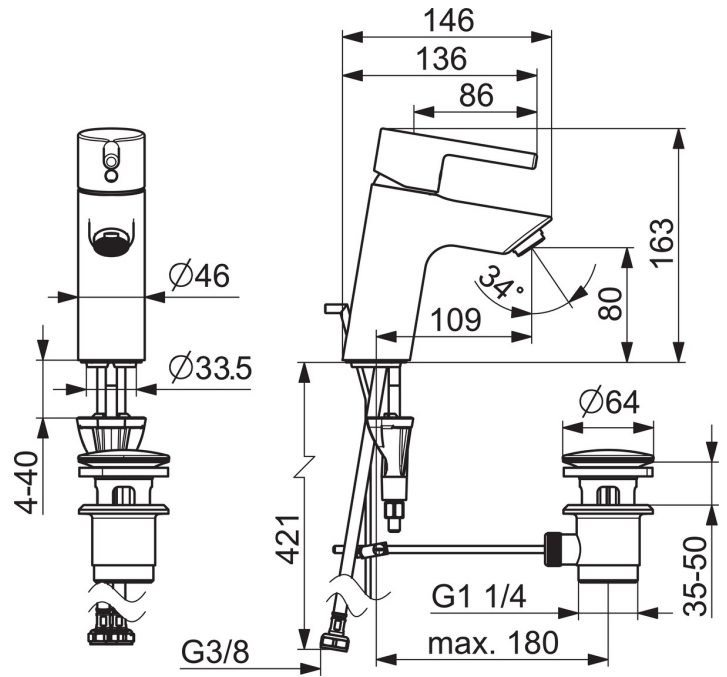

EAN: 4057304017162  
[static.hansa.com/52402267](http://static.hansa.com/52402267)

- Waschtisch
- Einhebelmischer
- Standmontage
- Chrom
- Feststehender Auslauf
- PCA® konstante Durchflussleistung unabhängig vom Fließdruck
- Einhandbedienhebel/Griff, Pinhebel, Hebel mit W+K-Kennzeichnung
- Ablaufgarnitur mit Zugstange
- Temperaturbegrenzer
- ø 3.0 Steuerpatrone mit keramischen Dichtscheiben zur Wassermengen- und Temperatureinstellung
- Anschluss über flexible Druckschläuche
- Armaturenkörper aus entzinkungsbeständigem Messing (DZR), HANSA 3S-Installation: System für sichere und schnelle Montage

### Technische Eigenschaften

Warmwasserversorgung **max. +70°C**  
 Arbeitsdruck **0.5-10 bar**  
 Anschlussgröße **G3/8**  
 Projection **109 mm**  
 Sicherungseinrichtung (EN1717) **AA**  
 Werkstoff **Messing**

## Ersatzteile

SP52372263

Name

Art.-Nr.