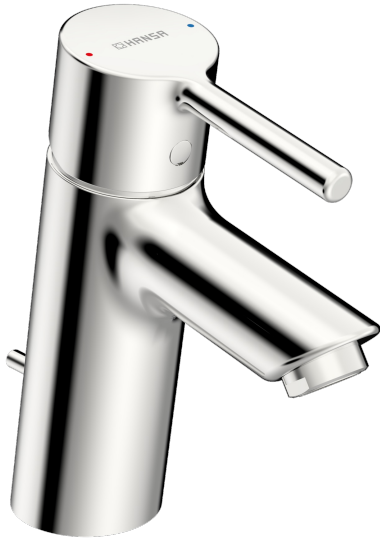

EAN: 4057304017162  
[static.hansa.com/52402267](http://static.hansa.com/52402267)

- Waschtisch
- Einhebelmischer
- Standmontage
- Chrom
- Feststehender Auslauf
- PCA® konstante Durchflussleistung unabhängig vom Fließdruck
- Einhandbedienhebel/Griff, Pinhebel, Hebel mit W+K-Kennzeichnung
- Ablaufgarnitur mit Zugstange
- Temperaturbegrenzer
- ø 3.0 Steuerpatrone mit keramischen Dichtscheiben zur Wassermengen- und Temperatureinstellung
- Anschluss über flexible Druckschläuche
- Armaturenkörper aus entzinkungsbeständigem Messing (DZR), HANSA 3S-Installation: System für sichere und schnelle Montage