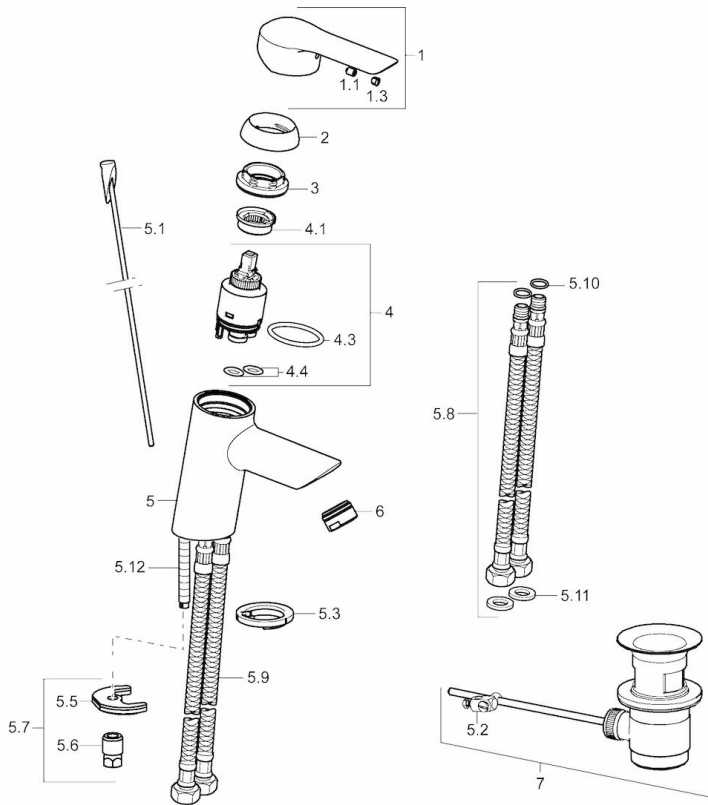

Ersatzteile

SP52402273

	Name	Art.-Nr.
1	Hebel	59913840
1	Hebel	59914629
1.1	Schraube, M5x8, SW2.5	59904755
1.3	Dekorkappe Grau	59912112
2	Abdeckkappe, 33x3 mm	59912504
3	Gegenmutter, M40x1, SW30	59913210
4	Kartusche, 3.5 Classic	59913075
4	Kartusche, 3.5 Eco	59912324
4.1	Temperaturanschlag	59912325
4.3	O-Ring, d 28.24x2.62	59912590
4.4	O-Ring, d 10.10x1.60	59905072
5.1	Zugstange mit Knopf	59913587
5.2	Gelenkstück	59904624
5.3	Bodendichtung	59914591
5.5	Befestigungsplatte	59904765
5.6	Schraube, M8x1, SW13	59904766
5.7	Befestigungssatz	59912113
5.8	Anschlußschlauch, L=430, G3/8-M10x1 RH	59913213
5.9	Anschlußschlauch, L=430, G3/8-M10x1	59912515
5.10	O-Ring, d 7.65x1.78	59902337
5.11	Dichtung, 9.5x14.4x2	59912551
5.12	Befestigungsschraube, M8x1, L=140	59912474
6	Luftsprudler, M24x1, 6 l/min	59913727
7	Ablaufgarnitur	59904620
7	Ablaufgarnitur, (2019-)	59914764
N.I.	Schlüssel, SW30/34	59912108