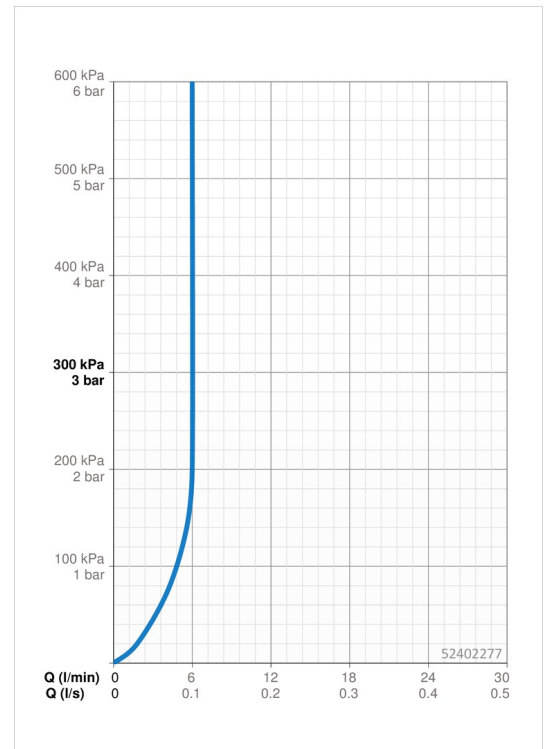

Zulassungen und Deklarationen

KIWA **K6116/08**
DVGW **NW-6506CN0319**
ABP **P-IX 29260/IA**
SVGW **1104-5843**