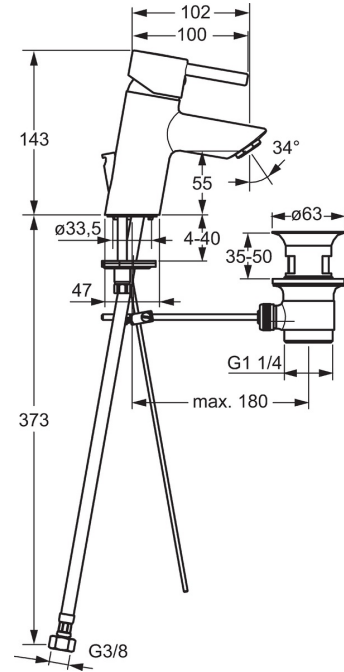

Ersatzteile

SP52402273

	Name	Art.-Nr.
1	Hebel	59913840
1	Hebel	59914629
1.1	Schraube, M5x8, SW2.5	59904755
1.3	Dekorkappe Grau	59912112
2	Abdeckkappe, 33x3 mm	59912504
3	Gegenmutter, M40x1, SW30	59913210
4	Kartusche, 3.5 Classic	59913075
4	Kartusche, 3.5 Eco	59912324
4.1	Temperaturanschlag	59912325
4.3	O-Ring, d 28.24x2.62	59912590
4.4	O-Ring, d 10.10x1.60	59905072
5.1	Zugstange mit Knopf	59913587
5.2	Gelenkstück	59904624
5.3	Bodendichtung	59914591
5.5	Befestigungsplatte	59904765
5.6	Schraube, M8x1, SW13	59904766
5.7	Befestigungssatz	59912113
5.8	Anschlußschlauch, L=430, G3/8-M10x1 RH	59913213
5.9	Anschlußschlauch, L=430, G3/8-M10x1	59912515
5.10	O-Ring, d 7.65x1.78	59902337
5.11	Dichtung, 9.5x14.4x2	59912551
5.12	Befestigungsschraube, M8x1, L=140	59912474
6	Luftsprudler, M24x1, 6 l/min	59913727
7	Ablaufgarnitur	59904620
7	Ablaufgarnitur, (2019-)	59914764
N.I.	Schlüssel, SW30/34	59912108