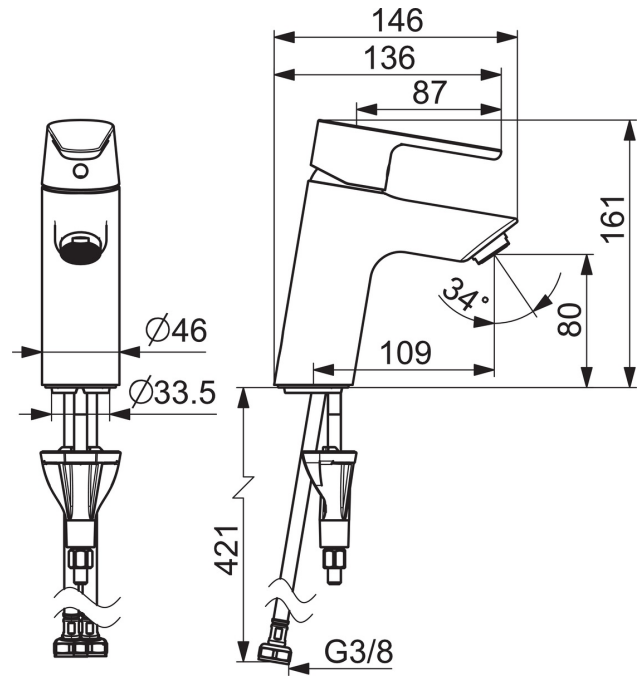

EAN: 4057304019968
static.hansa.com/524222630005

- Waschtisch
- Einhebelmischer
- Standmontage
- Chrom
- Feststehender Auslauf
- PCA® konstante Durchflussleistung unabhängig vom Fließdruck
- Einhandbedienhebel/Griff, Hebel mit W+K-Kennzeichnung
- Temperaturbegrenzer
- ø 3.0 Steuerpatrone mit keramischen Dichtscheiben zur Wassermengen- und Temperatureinstellung
- Anschluss über flexible Druckschläuche
- Armaturenkörper aus entzinkungsbeständigem Messing (DZR), HANSA 3S-Installation: System für sichere und schnelle Montage
- Ohne Ablaufgarnitur

Technische Daten

Durchflusseigenschaften

Spar-Durchfluss bei 3 bar **4.2 l/min**

Technische Eigenschaften

Warmwasserversorgung **max. +70°C**
 Arbeitsdruck **0.5-10 bar**
 Anschlussgröße **G3/8**
 Projection **109 mm**
 Sicherungseinrichtung (EN1717) **AA**
 Werkstoff **Messing**

Vorschriften

EN Standard **EN 817**
 Geräuschklasse **I (ISO 3822)**

Ersatzteile

SP52422263-GB

	Name	Art.-Nr.
01	Hebel	1014995V
01	Hebel	1015000V
02	Dekorkappe	1012105V
03	Abdeckkappe	1012421V
04	Spann-Mutter, M34x1.5	1012133V
05	Kartusche, 3.0	1014428V
06	Luftsprudler, M24x1, -105	59914550
07	Bodendichtung	59914591
08	Befestigungsschraube, M8x1, L=130	59914474
09	Befestigungssatz	59914475