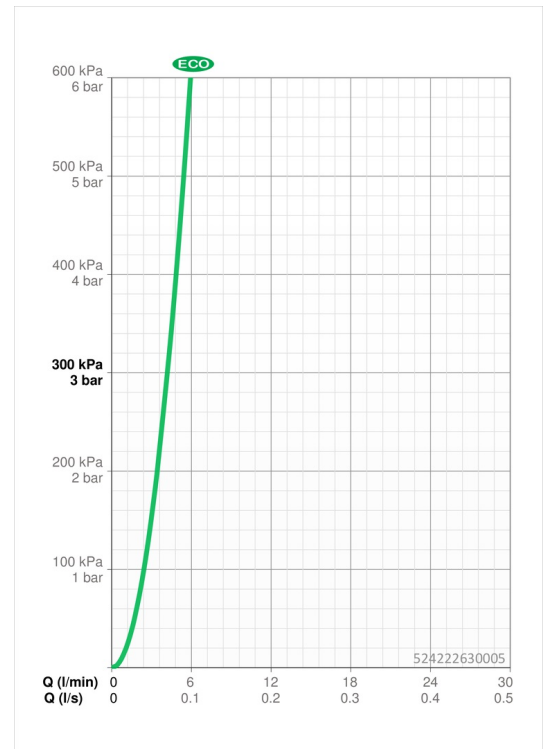

EAN: 4057304019968
static.hansa.com/524222630005

- Waschtisch
- Einhebelmischer
- Standmontage
- Chrom
- Feststehender Auslauf
- PCA® konstante Durchflussleistung unabhängig vom Fließdruck
- Einhandbedienhebel/Griff, Hebel mit W+K-Kennzeichnung
- Temperaturbegrenzer
- ø 3.0 Steuerpatrone mit keramischen Dichtscheiben zur Wassermengen- und Temperatureinstellung
- Anschluss über flexible Druckschläuche
- Armaturenkörper aus entzinkungsbeständigem Messing (DZR), HANSA 3S-Installation: System für sichere und schnelle Montage
- Ohne Ablaufgarnitur

Technische Daten

Durchflusseigenschaften

Spar-Durchfluss bei 3 bar **4.2 l/min**

Technische Eigenschaften

Warmwasserversorgung **max. +70°C**
Arbeitsdruck **0.5-10 bar**
Anschlussgröße **G3/8**
Projection **109 mm**
Sicherungseinrichtung (EN1717) **AA**
Werkstoff **Messing**

Vorschriften

EN Standard **EN 817**
Geräuschklasse **I (ISO 3822)**