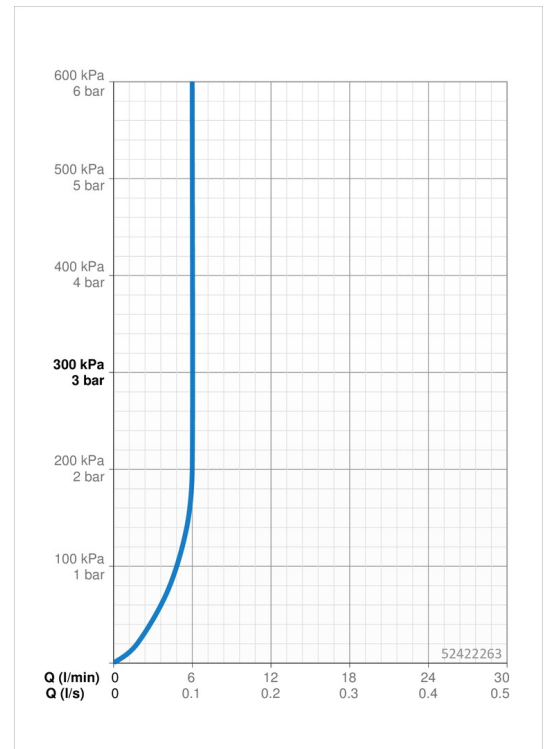

EAN: 4057304017117
static.hansa.com/52422263

- Waschtisch
- Einhebelmischer
- Standmontage
- Chrom
- Feststehender Auslauf
- PCA® konstante Durchflussleistung unabhängig vom Fließdruck
- Einhandbedienhebel/Griff, Hebel mit W+K-Kennzeichnung
- Temperaturbegrenzer
- ø 3.0 Steuerpatrone mit keramischen Dichtscheiben zur Wassermengen- und Temperatureinstellung
- Anschluss über flexible Druckschläuche
- Armaturenkörper aus entzinkungsbeständigem Messing (DZR), HANSA 3S-Installation: System für sichere und schnelle Montage
- Ohne Ablaufgarnitur

Technische Daten

Durchflusseigenschaften

Durchfluss bei 3 bar (mit Durchflussregler) **6.0 l/min**

Technische Eigenschaften

Warmwasserversorgung **max. +70°C**
Arbeitsdruck **0.5-10 bar**
Anschlussgröße **G3/8**
Projection **109 mm**
Sicherungseinrichtung (EN1717) **AA**
Werkstoff **Messing**

Vorschriften

EN Standard **EN 817**