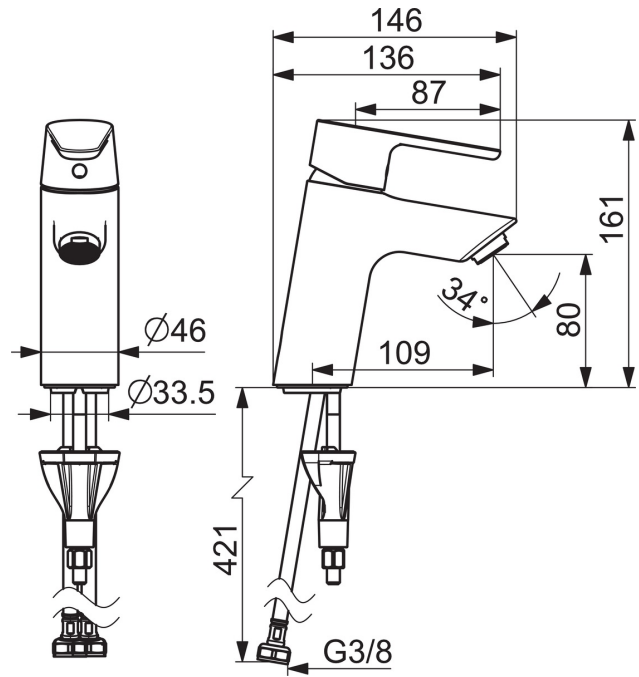

EAN: 4057304017117
static.hansa.com/52422263

- Waschtisch
- Einhebelmischer
- Standmontage
- Chrom
- Feststehender Auslauf
- PCA® konstante Durchflussleistung unabhängig vom Fließdruck
- Einhandbedienhebel/Griff, Hebel mit W+K-Kennzeichnung
- Temperaturbegrenzer
- ø 3.0 Steuerpatrone mit keramischen Dichtscheiben zur Wassermengen- und Temperatureinstellung
- Anschluss über flexible Druckschläuche
- Armaturenkörper aus entzinkungsbeständigem Messing (DZR), HANSA 3S-Installation: System für sichere und schnelle Montage
- Ohne Ablaufgarnitur

Technische Daten

Durchflusseigenschaften

Durchfluss bei 3 bar (mit Durchflussregler) **6.0 l/min**

Technische Eigenschaften

Warmwasserversorgung **max. +70°C**
 Arbeitsdruck **0.5-10 bar**
 Anschlussgröße **G3/8**
 Projection **109 mm**
 Sicherungseinrichtung (EN1717) **AA**
 Werkstoff **Messing**

Vorschriften

EN Standard **EN 817**

Ersatzteile

SP52372263

Name

Art.-Nr.