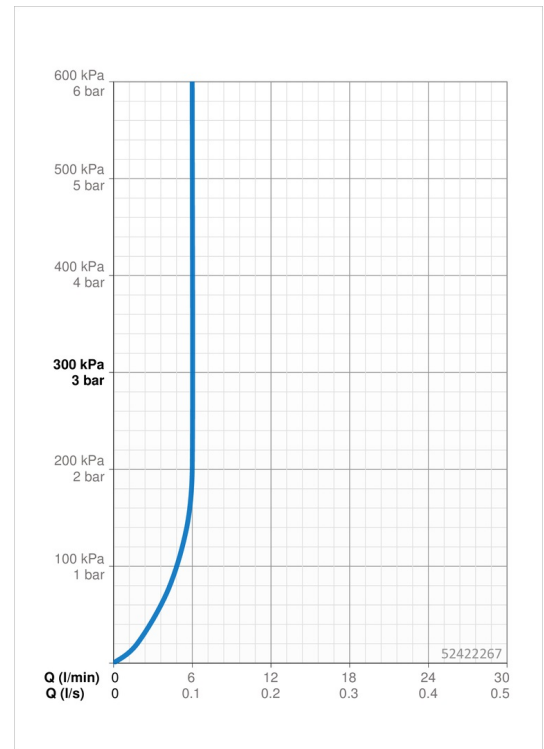

EAN: 4057304017155
static.hansa.com/52422267

- Waschtisch
- Einhebelmischer
- Standmontage
- Chrom
- Feststehender Auslauf
- PCA® konstante Durchflussleistung unabhängig vom Fließdruck
- Einhandbedienhebel/Griff, Pinhebel, Hebel mit W+K-Kennzeichnung
- Temperaturbegrenzer
- ø 3.0 Steuerpatrone mit keramischen Dichtscheiben zur Wassermengen- und Temperatureinstellung
- Anschluss über flexible Druckschläuche
- Armaturenkörper aus entzinkungsbeständigem Messing (DZR), HANSA 3S-Installation: System für sichere und schnelle Montage
- Ohne Ablaufgarnitur

Technische Daten

Durchflusseigenschaften

Durchfluss bei 3 bar (mit Durchflussregler) **6.0 l/min**

Technische Eigenschaften

Warmwasserversorgung **max. +70°C**
Arbeitsdruck **0.5-10 bar**
Anschlussgröße **G3/8**
Projection **109 mm**
Sicherungseinrichtung (EN1717) **AA**
Werkstoff **Messing**

Vorschriften

EN Standard **EN 817**