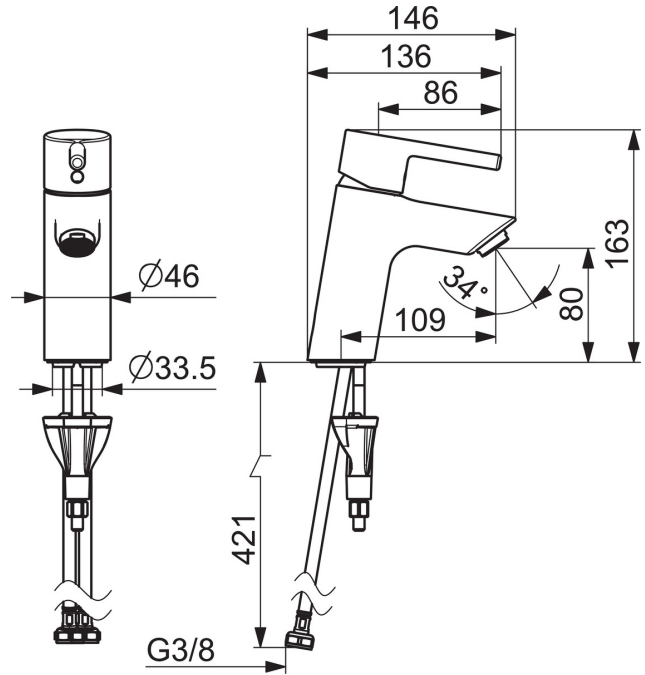

EAN: 4057304017155
static.hansa.com/52422267

- Waschtisch
- Einhebelmischer
- Standmontage
- Chrom
- Feststehender Auslauf
- PCA® konstante Durchflussleistung unabhängig vom Fließdruck
- Einhandbedienhebel/Griff, Pinhebel, Hebel mit W+K-Kennzeichnung
- Temperaturbegrenzer
- ø 3.0 Steuerpatrone mit keramischen Dichtscheiben zur Wassermengen- und Temperatureinstellung
- Anschluss über flexible Druckschläuche
- Armaturenkörper aus entzinkungsbeständigem Messing (DZR), HANSA 3S-Installation: System für sichere und schnelle Montage
- Ohne Ablaufgarnitur

Technische Daten

Durchflusseigenschaften

Durchfluss bei 3 bar (mit Durchflussregler) **6.0 l/min**

Technische Eigenschaften

Warmwasserversorgung **max. +70°C**
 Arbeitsdruck **0.5-10 bar**
 Anschlussgröße **G3/8**
 Projection **109 mm**
 Sicherungseinrichtung (EN1717) **AA**
 Werkstoff **Messing**

Vorschriften

EN Standard **EN 817**

Ersatzteile

SP52372263

Name

Art.-Nr.