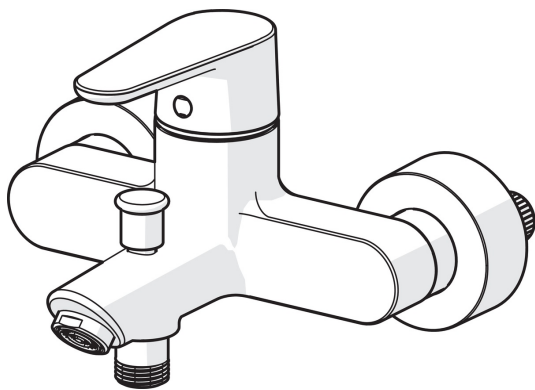

EAN: 4057304017315
static.hansa.com/52442263

- Wanne & Dusche
- Einhebelmischer
- Wandmontage
- Chrom
- Feststehender Auslauf
- CASCADE® Strahlregler
- Einhandbedienhebel/Griff, Hebel mit W+K-Kennzeichnung
- Zugumsteller, Automatische Rückstellung
- Temperaturbegrenzer, Heißwassersperre einstellbar (im Lieferumfang enthalten)
- $\varnothing$ 4.0 Steuerpatrone mit keramischen Dichtscheiben zur Wassermengen- und Temperatureinstellung
- S-Anschlüsse, Abdeckung(en)
- Armaturenkörper aus entzinkungsbeständigem Messing (DZR)
- protected against back-flow in domestic use (according to DIN EN 1717)

Technische Daten

Durchflusseigenschaften

Durchfluss bei 3 bar **21.0 / 15.0 l/min**

Technische Eigenschaften

Warmwasserversorgung **max. +80°C**
Arbeitsdruck **0.5-10 bar**
Anschlussgröße **G3/4**
Installationsabstand **CC150± 15 mm**
Projection **154 mm**
Sicherungseinrichtung (EN1717) **EB**
Werkstoff **Messing**

Vorschriften

EN Standard **EN 817**
Geräuschklasse **II (ISO 3822)**