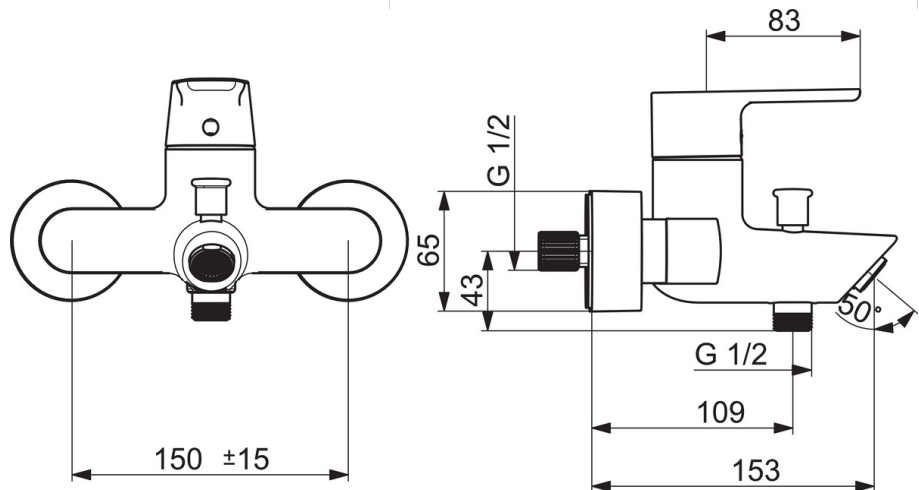

EAN: 4057304017315
static.hansa.com/52442263

- Wanne & Dusche
- Einhebelmischer
- Wandmontage
- Chrom
- Feststehender Auslauf
- CASCADE® Strahlregler
- Einhandbedienhebel/Griff, Hebel mit W+K-Kennzeichnung
- Zugumsteller, Automatische Rückstellung
- Temperaturbegrenzer, Heißwassersperre einstellbar (im Lieferumfang enthalten)
- \varnothing 4.0 Steuerpatrone mit keramischen Dichtscheiben zur Wassermengen- und Temperatureinstellung
- S-Anschlüsse, Abdeckung(en)
- Armaturenkörper aus entzinkungsbeständigem Messing (DZR)
- protected against back-flow in domestic use (according to DIN EN 1717)

Technische Daten

Durchflusseigenschaften

Durchfluss bei 3 bar **21.0 / 15.0 l/min**

Technische Eigenschaften

Warmwasserversorgung **max. +80°C**
 Arbeitsdruck **0.5-10 bar**
 Anschlussgröße **G3/4**
 Installationsabstand **CC150± 15 mm**
 Projection **154 mm**
 Sicherungseinrichtung (EN1717) **EB**
 Werkstoff **Messing**

Vorschriften

EN Standard **EN 817**
 Geräuschklasse **II (ISO 3822)**

Ersatzteile

SP52442263

Name

Art.-Nr.