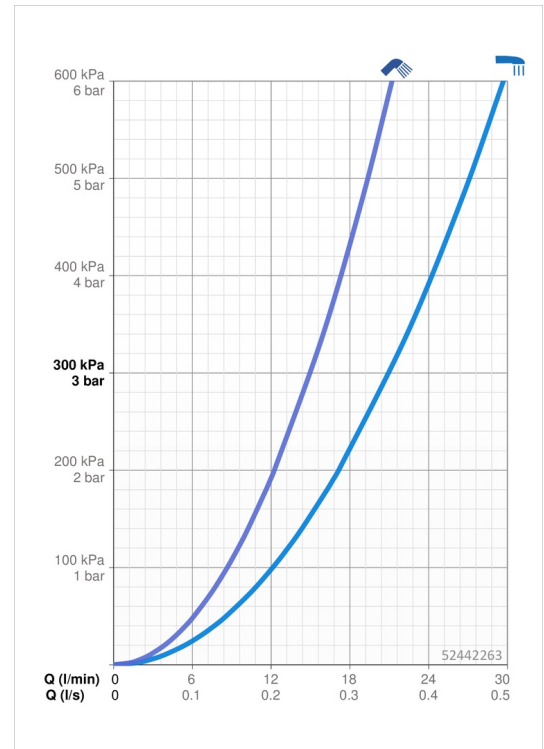

EAN: 4057304017315
static.hansa.com/52442263

- Wanne & Dusche
- Einhebelmischer
- Wandmontage
- Chrom
- Feststehender Auslauf
- CASCADE® Strahlregler
- Einhandbedienhebel/Griff, Hebel mit W+K-Kennzeichnung
- Zugumsteller, Automatische Rückstellung
- Temperaturbegrenzer, Heißwassersperre einstellbar (im Lieferumfang enthalten)
- $\varnothing$ 4.0 Steuerpatrone mit keramischen Dichtscheiben zur Wassermengen- und Temperatureinstellung
- S-Anschlüsse, Abdeckung(en)
- Armaturenkörper aus entzinkungsbeständigem Messing (DZR)
- protected against back-flow in domestic use (according to DIN EN 1717)

Technische Daten

Durchflusseigenschaften

Durchfluss bei 3 bar **21.0 / 15.0 l/min**

Technische Eigenschaften

Warmwasserversorgung **max. +80°C**
Arbeitsdruck **0.5-10 bar**
Anschlussgröße **G3/4**
Installationsabstand **CC150± 15 mm**
Projection **154 mm**
Sicherungseinrichtung (EN1717) **EB**
Werkstoff **Messing**

Vorschriften

EN Standard **EN 817**
Geräuschklasse **II (ISO 3822)**