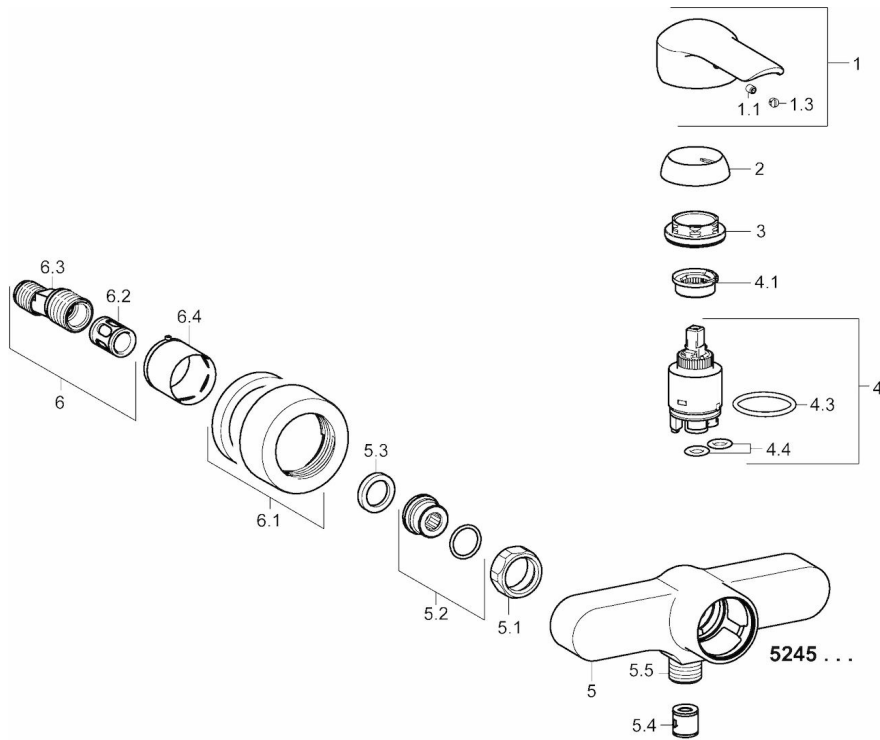

EAN: 4015474253872  
[static.hansa.com/52450177](http://static.hansa.com/52450177)

- Dusche
- Einhebelmischer
- Wandmontage
- Chrom
- Hebel mit W+K-Kennzeichnung, Pinhebel, Einhandbedienhebel/Griff
- Temperaturbegrenzer, Heißwassersperre einstellbar (im Lieferumfang enthalten)
- Rückflussverhinderer, ø 3.5 classic Steuerpatrone mit keramischen Dichtscheiben zur Wassermengen- und Temperatureinstellung
- S-Anschlüsse, Abdeckung(en), Schalldämpfer
- Armaturenkörper aus entzinkungsbeständigem Messing (DZR)
- Eigensicher gegen Rückfließen im häuslichen Gebrauch (nach DIN EN 1717)

### Technische Eigenschaften

DN-Größe (Nennmaß)	<b>DN15</b>
Warmwasserversorgung	<b>max. +90°C</b>
Arbeitsdruck	<b>0.5-10 bar</b>
Anschlussgröße	<b>G3/4</b>
Installationsabstand	<b>CC150 ± 15 mm</b>
Sicherungseinrichtung (EN1717)	<b>EB</b>
Werkstoff	<b>Messing</b>

### SP52450173

	Name	Art.-Nr.
1	Hebel	59914629
1	Hebel	59913840
1.1	Schraube, M5x8, SW2.5	59904755
1.3	Dekorkappe Grau	59912112
2	Abdeckkappe, 33x3 mm	59912504
3	Gegenmutter, M40x1, SW30	59913210
4	Kartusche, 3.5 Eco	59912324
4	Kartusche, 3.5 Classic	59913075
4.1	Temperaturanschlag	59912325
4.3	O-Ring, d 28.24x2.62	59912590
4.4	O-Ring, d 10.10x1.60	59905072
5.1	Anschlussmutter, G3/4, AF30	59902230
5.2	Verbinder	59913400
5.3	Haltering, 23.9x15.2x2	59902689
5.4	Rückflussverhinderer	59905714
5.5	Gewindenippel, G1/2xM18x1	59911384
6	S-Anschluss, G3/4xG1/2	59904793
6.1	Rosette	59913432
6.2	Schalldämpfer	59904792
6.3	Exzenter-Anschluss, G3/4xG1/2, DN15	59910254
6.4	Abdeckhülse	59912651
N.I.	Schlüssel, SW30/34	59912108