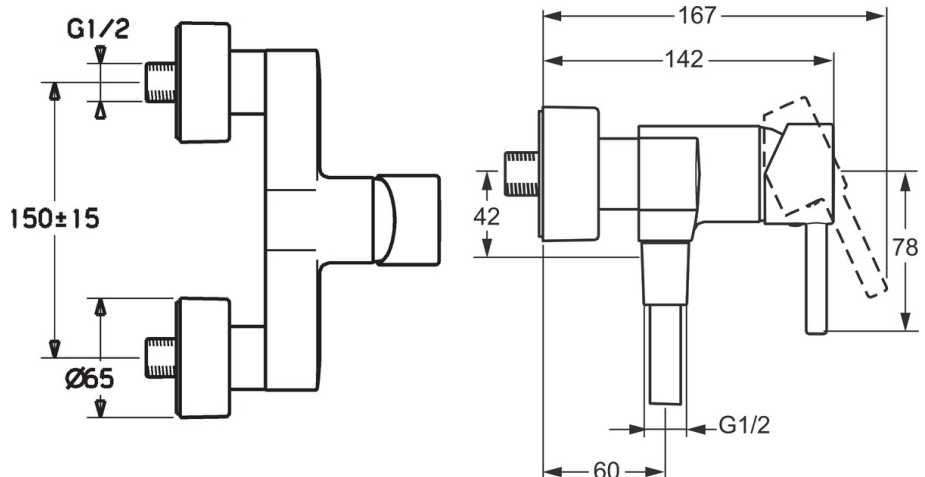

Zulassungen und Deklarationen

KIWA	K6116/08
DVGW	NW-6506CN0319
ABP	PA-IX 38249/IB
SVGW	1104-5843