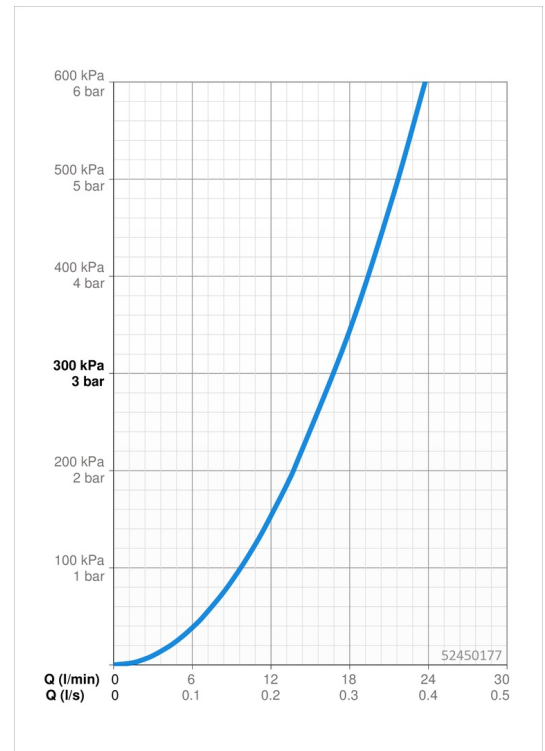

Zulassungen und Deklarationen

KIWA	K6116/08
DVGW	NW-6506CN0319
ABP	PA-IX 38249/IB
SVGW	1104-5843