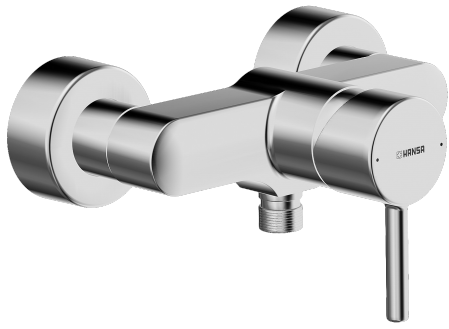

EAN: 4015474253872  
[static.hansa.com/52450177](http://static.hansa.com/52450177)

- Dusche
- Einhebelmischer
- Wandmontage
- Chrom
- Hebel mit W+K-Kennzeichnung, Pinhebel, Einhandbedienhebel/Griff
- Temperaturbegrenzer, Heißwassersperre einstellbar (im Lieferumfang enthalten)
- Rückflussverhinderer, ø 3.5 classic Steuerpatrone mit keramischen Dichtscheiben zur Wassermengen- und Temperatureinstellung
- S-Anschlüsse, Abdeckung(en), Schalldämpfer
- Armaturenkörper aus entzinkungsbeständigem Messing (DZR)
- Eigensicher gegen Rückfließen im häuslichen Gebrauch (nach DIN EN 1717)

### Technische Eigenschaften

DN-Größe (Nennmaß)	<b>DN15</b>
Warmwasserversorgung	<b>max. +90°C</b>
Arbeitsdruck	<b>0.5-10 bar</b>
Anschlussgröße	<b>G3/4</b>
Installationsabstand	<b>CC150 ± 15 mm</b>
Sicherungseinrichtung (EN1717)	<b>EB</b>
Werkstoff	<b>Messing</b>

### SP52450173

	Name	Art.-Nr.
1	Hebel	59914629
1	Hebel	59913840
1.1	Schraube, M5x8, SW2.5	59904755
1.3	Dekorkappe Grau	59912112
2	Abdeckkappe, 33x3 mm	59912504
3	Gegenmutter, M40x1, SW30	59913210
4	Kartusche, 3.5 Eco	59912324
4	Kartusche, 3.5 Classic	59913075
4.1	Temperaturanschlag	59912325
4.3	O-Ring, d 28.24x2.62	59912590
4.4	O-Ring, d 10.10x1.60	59905072
5.1	Anschlussmutter, G3/4, AF30	59902230
5.2	Verbinder	59913400
5.3	Haltering, 23.9x15.2x2	59902689
5.4	Rückflussverhinderer	59905714
5.5	Gewindenippel, G1/2xM18x1	59911384
6	S-Anschluss, G3/4xG1/2	59904793
6.1	Rosette	59913432
6.2	Schalldämpfer	59904792
6.3	Exzenter-Anschluss, G3/4xG1/2, DN15	59910254
6.4	Abdeckhülse	59912651
N.I.	Schlüssel, SW30/34	59912108