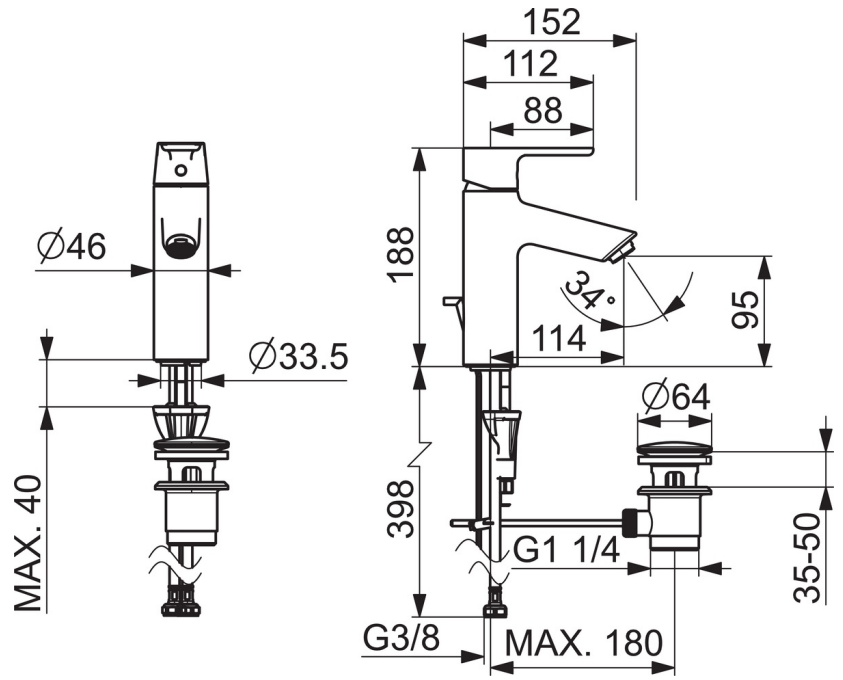

EAN: 4057304017148
static.hansa.com/52562263

- Waschtisch
- Einhebelmischer
- Standmontage
- Chrom
- Feststehender Auslauf
- PCA® konstante Durchflussleistung unabhängig vom Fließdruck
- Einhandbedienhebel/Griff, Hebel mit W+K-Kennzeichnung
- Ablaufgarnitur mit Zugstange
- Temperaturbegrenzer
- ø 3.0 Steuerpatrone mit keramischen Dichtscheiben zur Wassermengen- und Temperatureinstellung
- Anschluss über flexible Druckschläuche
- Armaturenkörper aus entzinkungsbeständigem Messing (DZR), HANSA 3S-Installation: System für sichere und schnelle Montage

Technische Daten

Durchflusseigenschaften

Durchfluss bei 3 bar (mit Durchflussregler) **6.0 l/min**

Technische Eigenschaften

Warmwasserversorgung **max. +70°C**
 Arbeitsdruck **0.5-10 bar**
 Anschlussgröße **G3/8**
 Projection **114 mm**
 Sicherungseinrichtung (EN1717) **AA**
 Werkstoff **Messing**

Vorschriften

EN Standard **EN 817**

Ersatzteile

SP52372263

Name

Art.-Nr.