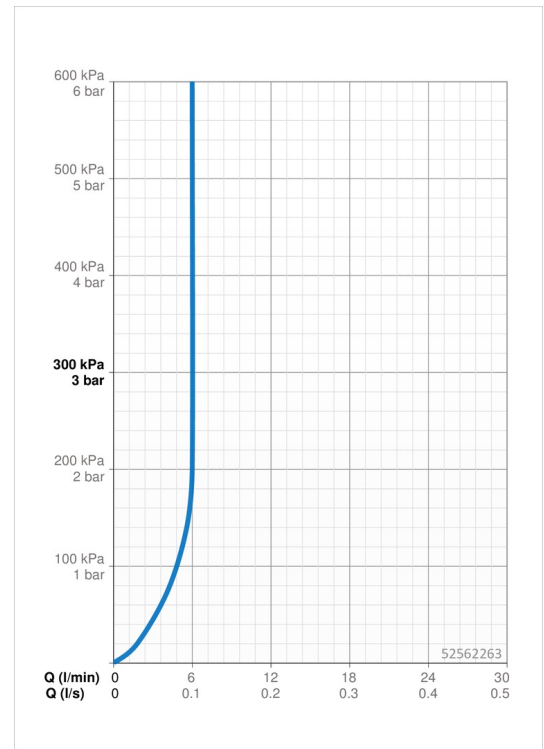

EAN: 4057304017148
static.hansa.com/52562263

- Waschtisch
- Einhebelmischer
- Standmontage
- Chrom
- Feststehender Auslauf
- PCA® konstante Durchflussleistung unabhängig vom Fließdruck
- Einhandbedienhebel/Griff, Hebel mit W+K-Kennzeichnung
- Ablaufgarnitur mit Zugstange
- Temperaturbegrenzer
- ø 3.0 Steuerpatrone mit keramischen Dichtscheiben zur Wassermengen- und Temperatureinstellung
- Anschluss über flexible Druckschläuche
- Armaturenkörper aus entzinkungsbeständigem Messing (DZR), HANSA 3S-Installation: System für sichere und schnelle Montage

Technische Daten

Durchflusseigenschaften

Durchfluss bei 3 bar (mit Durchflussregler) **6.0 l/min**

Technische Eigenschaften

Warmwasserversorgung **max. +70°C**
Arbeitsdruck **0.5-10 bar**
Anschlussgröße **G3/8**
Projection **114 mm**
Sicherungseinrichtung (EN1717) **AA**
Werkstoff **Messing**

Vorschriften

EN Standard **EN 817**