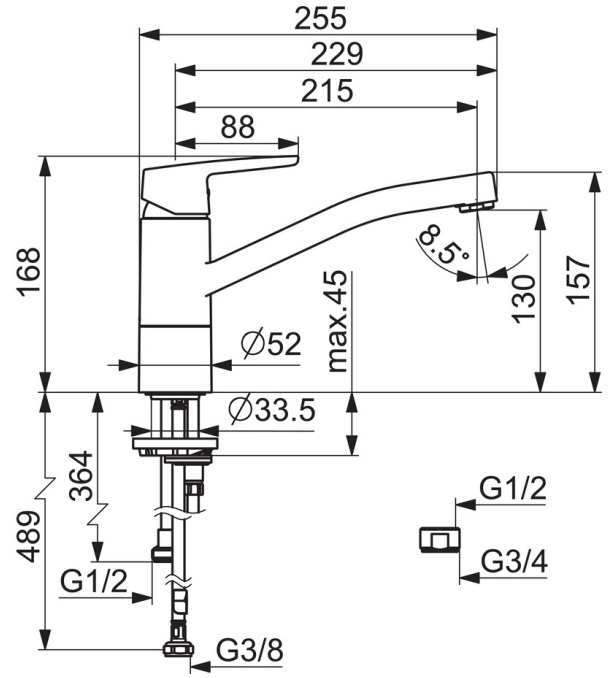

EAN: 4057304002908
static.hansa.com/52662293

- Küche
- Einhebelmischer, Spülmaschinenventil
- Standmontage
- Chrom
- Schwenkbarer Auslauf, Anschlag herausnehmbar
- CASCADE® Strahlregler
- Geräteabsperrentil, mechanisch
- Hebel mit W+K-Kennzeichnung, Einhandbedienhebel/Griff
- Temperaturbegrenzer, Heißwassersperre einstellbar (im Lieferumfang enthalten)
- \varnothing 3.5 classic Steuerpatrone mit keramischen Dichtscheiben zur Wassermengen- und Temperatureinstellung
- Anschluss über flexible Druckschläuche
- Armaturenkörper aus entzinkungsbeständigem Messing (DZR), Rapid-Montagesystem

Technische Daten

Durchflusseigenschaften

Durchfluss bei 3 bar **12.0 l/min**

Technische Eigenschaften

DN-Größe (Nennmaß)	DN15
Warmwasserversorgung	max. +70°C
Arbeitsdruck	0.5-10 bar
Anschlussgröße	G3/8
Projection	215 mm
Sicherungseinrichtung (EN1717)	AA
Werkstoff	Messing

Vorschriften

EN Standard	EN 817
Geräuschklasse	I (ISO 3822)

SP52662293

	Name	Art.-Nr.
01	Hebel	59914417
02	Abdeckkappe, 33x3 mm	59912504
03	Temperaturanschlag	59912325
04	Gegenmutter, M37x1, AF30	59912111
05	Kartusche, 3,5 Classic	59913075
06	Auslauf Ausgelaufen	59914432
07	Luftsprudler, M24x1 STD HC A	59902366
08	DichtungsKit	1001264V
08	DichtungsKit Ausgelaufen	59913968
09	Begrenzer für Schwenkauslauf Ausgelaufen	59914437
10	Oberteil, G1/2	59914433
11	Griff für Wasch-/Spülmaschinenventil	59914715
12	Befestigungsschraube, M8x1, L=140	59912474
13	Befestigungssatz	59910749
14	PVC-Befestigungsplatte	59910008

SP52662293(2020)

	Name	Art.-Nr.
01	Hebel	59914417
02	Abdeckkappe, 33x3 mm	59912504
03	Spann-Mutter, M37x1, SW30	1005680V
04	Kartusche, 3,5 Classic	59913075
05	Luftsprudler, M24x1 STD HC A	59902366
06	DichtungsKit	1001264V
07	Begrenzer für Schwenkauslauf, 120°	59914489
08	Oberteil, G1/2	59914433
09	Griff für Wasch-/Spülmaschinenventil	59914715
10	Befestigungsschraube, M8x1, L=140	59912474
11	Befestigungssatz	59910749
12	PVC-Befestigungsplatte	59910008