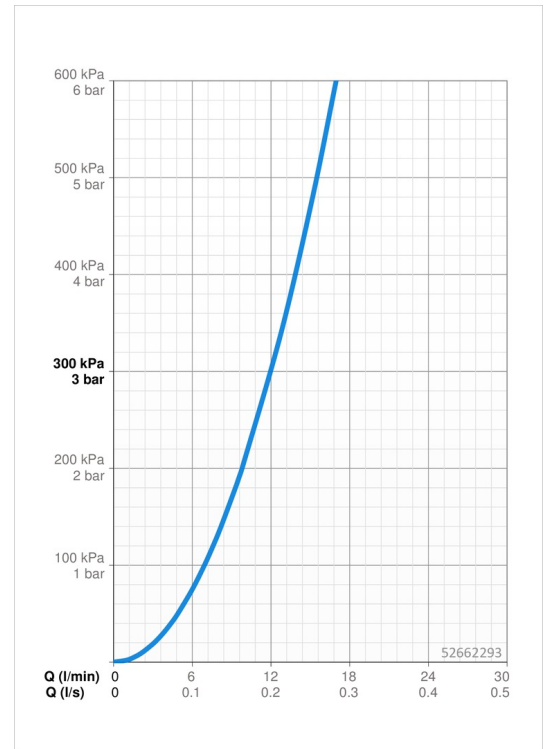

EAN: 4057304002908
static.hansa.com/52662293

- Küche
- Einhebelmischer, Spülmaschinenventil
- Standmontage
- Chrom
- Schwenkbarer Auslauf, Anschlag herausnehmbar
- CASCADE® Strahlregler
- Geräteabsperrentil, mechanisch
- Hebel mit W+K-Kennzeichnung, Einhandbedienhebel/Griff
- Temperaturbegrenzer, Heißwassersperre einstellbar (im Lieferumfang enthalten)
- $\varnothing$ 3.5 classic Steuerpatrone mit keramischen Dichtscheiben zur Wassermengen- und Temperatureinstellung
- Anschluss über flexible Druckschläuche
- Armaturenkörper aus entzinkungsbeständigem Messing (DZR), Rapid-Montagesystem

Technische Daten

Durchflusseigenschaften

Durchfluss bei 3 bar **12.0 l/min**

Technische Eigenschaften

DN-Größe (Nennmaß)	DN15
Warmwasserversorgung	max. +70°C
Arbeitsdruck	0.5-10 bar
Anschlussgröße	G3/8
Projection	215 mm
Sicherungseinrichtung (EN1717)	AA
Werkstoff	Messing

Vorschriften

EN Standard	EN 817
Geräuschklasse	I (ISO 3822)