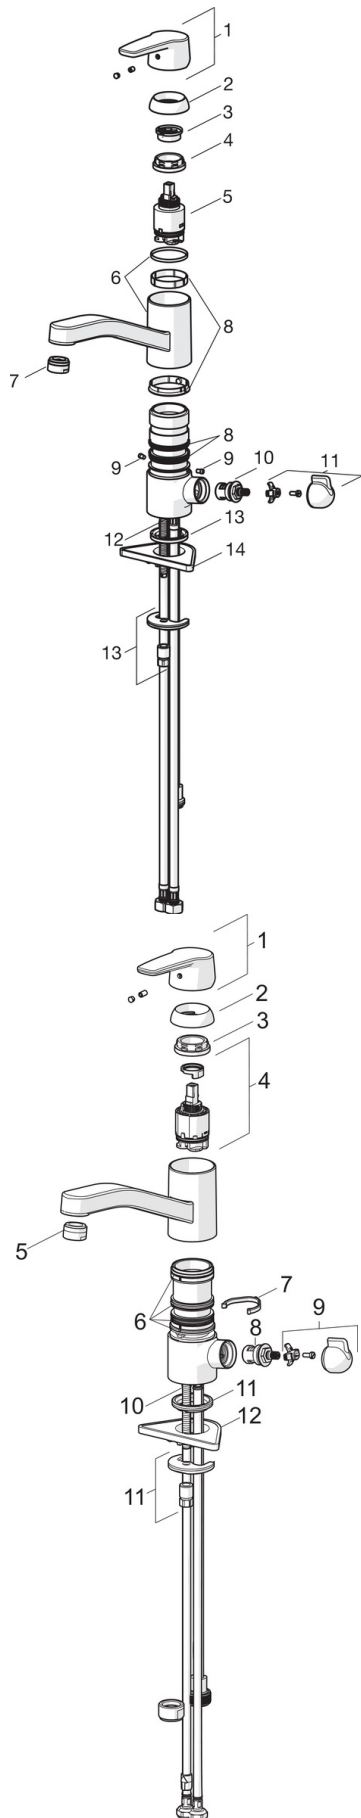

EAN: 4057304002908
static.hansa.com/52662293

- Küche
- Einhebelmischer, Spülmaschinenventil
- Standmontage
- Chrom
- Schwenkbarer Auslauf, Anschlag herausnehmbar
- CASCADE® Strahlregler
- Geräteabsperrentil, mechanisch
- Hebel mit W+K-Kennzeichnung, Einhandbedienhebel/Griff
- Temperaturbegrenzer, Heißwassersperre einstellbar (im Lieferumfang enthalten)
- \varnothing 3.5 classic Steuerpatrone mit keramischen Dichtscheiben zur Wassermengen- und Temperatureinstellung
- Anschluss über flexible Druckschläuche
- Armaturenkörper aus entzinkungsbeständigem Messing (DZR), Rapid-Montagesystem

Technische Daten

Durchflusseigenschaften

Durchfluss bei 3 bar **12.0 l/min**

Technische Eigenschaften

DN-Größe (Nennmaß)	DN15
Warmwasserversorgung	max. +70°C
Arbeitsdruck	0.5-10 bar
Anschlussgröße	G3/8
Projection	215 mm
Sicherungseinrichtung (EN1717)	AA
Werkstoff	Messing

Vorschriften

EN Standard	EN 817
Geräuschklasse	I (ISO 3822)

SP52662293

	Name	Art.-Nr.
01	Hebel	59914417
02	Abdeckkappe, 33x3 mm	59912504
03	Temperaturanschlag	59912325
04	Gegenmutter, M37x1, AF30	59912111
05	Kartusche, 3,5 Classic	59913075
06	Auslauf Ausgelaufen	59914432
07	Luftsprudler, M24x1 STD HC A	59902366
08	DichtungsKit	1001264V
08	DichtungsKit Ausgelaufen	59913968
09	Begrenzer für Schwenkauslauf Ausgelaufen	59914437
10	Oberteil, G1/2	59914433
11	Griff für Wasch-/Spülmaschinenventil	59914715
12	Befestigungsschraube, M8x1, L=140	59912474
13	Befestigungssatz	59910749
14	PVC-Befestigungsplatte	59910008

SP52662293(2020)

	Name	Art.-Nr.
01	Hebel	59914417
02	Abdeckkappe, 33x3 mm	59912504
03	Spann-Mutter, M37x1, SW30	1005680V
04	Kartusche, 3,5 Classic	59913075
05	Luftsprudler, M24x1 STD HC A	59902366
06	DichtungsKit	1001264V
07	Begrenzer für Schwenkauslauf, 120°	59914489
08	Oberteil, G1/2	59914433
09	Griff für Wasch-/Spülmaschinenventil	59914715
10	Befestigungsschraube, M8x1, L=140	59912474
11	Befestigungssatz	59910749
12	PVC-Befestigungsplatte	59910008