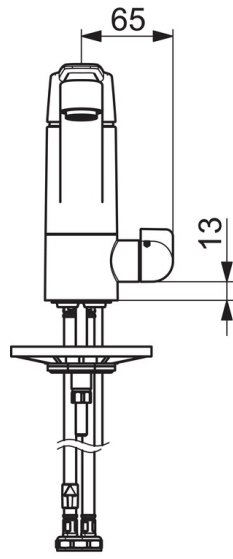

EAN: 4057304002908
static.hansa.com/52662293

- Küche
- Einhebelmischer, Spülmaschinenventil
- Standmontage
- Chrom
- Schwenkbarer Auslauf, Anschlag herausnehmbar
- CASCADE® Strahlregler
- Geräteabsperrentil, mechanisch
- Hebel mit W+K-Kennzeichnung, Einhandbedienhebel/Griff
- Temperaturbegrenzer, Heißwassersperre einstellbar (im Lieferumfang enthalten)
- \varnothing 3.5 classic Steuerpatrone mit keramischen Dichtscheiben zur Wassermengen- und Temperatureinstellung
- Anschluss über flexible Druckschläuche
- Armaturenkörper aus entzinkungsbeständigem Messing (DZR), Rapid-Montagesystem

Technische Daten

Durchflusseigenschaften

Durchfluss bei 3 bar **12.0 l/min**

Technische Eigenschaften

DN-Größe (Nennmaß)	DN15
Warmwasserversorgung	max. +70°C
Arbeitsdruck	0.5-10 bar
Anschlussgröße	G3/8
Projection	215 mm
Sicherungseinrichtung (EN1717)	AA
Werkstoff	Messing

Vorschriften

EN Standard	EN 817
Geräuschklasse	I (ISO 3822)

SP52662293

	Name	Art.-Nr.
01	Hebel	59914417
02	Abdeckkappe, 33x3 mm	59912504
03	Temperaturanschlag	59912325
04	Gegenmutter, M37x1, AF30	59912111
05	Kartusche, 3,5 Classic	59913075
06	Auslauf Ausgelaufen	59914432
07	Luftsprudler, M24x1 STD HC A	59902366
08	DichtungsKit	1001264V
08	DichtungsKit Ausgelaufen	59913968
09	Begrenzer für Schwenkauslauf Ausgelaufen	59914437
10	Oberteil, G1/2	59914433
11	Griff für Wasch-/Spülmaschinenventil	59914715
12	Befestigungsschraube, M8x1, L=140	59912474
13	Befestigungssatz	59910749
14	PVC-Befestigungsplatte	59910008

SP52662293(2020)

	Name	Art.-Nr.
01	Hebel	59914417
02	Abdeckkappe, 33x3 mm	59912504
03	Spann-Mutter, M37x1, SW30	1005680V
04	Kartusche, 3,5 Classic	59913075
05	Luftsprudler, M24x1 STD HC A	59902366
06	DichtungsKit	1001264V
07	Begrenzer für Schwenkauslauf, 120°	59914489
08	Oberteil, G1/2	59914433
09	Griff für Wasch-/Spülmaschinenventil	59914715
10	Befestigungsschraube, M8x1, L=140	59912474
11	Befestigungssatz	59910749
12	PVC-Befestigungsplatte	59910008