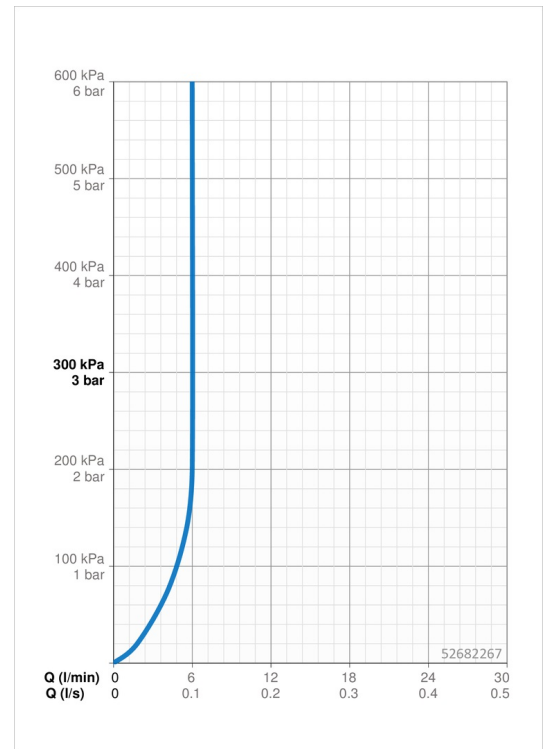

EAN: 4057304017247
static.hansa.com/52682267

- Waschtisch
- Einhebelmischer, Funktionshandbrause
- Standmontage
- Chrom
- Feststehender Auslauf
- PCA® konstante Durchflussleistung unabhängig vom Fließdruck
- Einhandbedienhebel/Griff, Pinhebel, Hebel mit W+K-Kennzeichnung
- Funktionsbrause
- Temperaturbegrenzer
- ø 3.0 Steuerpatrone mit keramischen Dichtscheiben zur Wassermengen- und Temperatureinstellung
- Anschluss über flexible Druckschläuche
- Armaturenkörper aus entzinkungsbeständigem Messing (DZR), HANSA 3S-Installation: System für sichere und schnelle Montage
- Ohne Ablaufgarnitur

Technische Daten

Durchflusseigenschaften

Durchfluss bei 3 bar (mit Durchflussregler) **6.0 l/min**

Technische Eigenschaften

Warmwasserversorgung **max. +70°C**
Arbeitsdruck **0.5-10 bar**
Anschlussgröße **G3/8**
Projection **114 mm**
Sicherungseinrichtung (EN1717) **HC**
Werkstoff **Messing**

Vorschriften

EN Standard **EN 817**