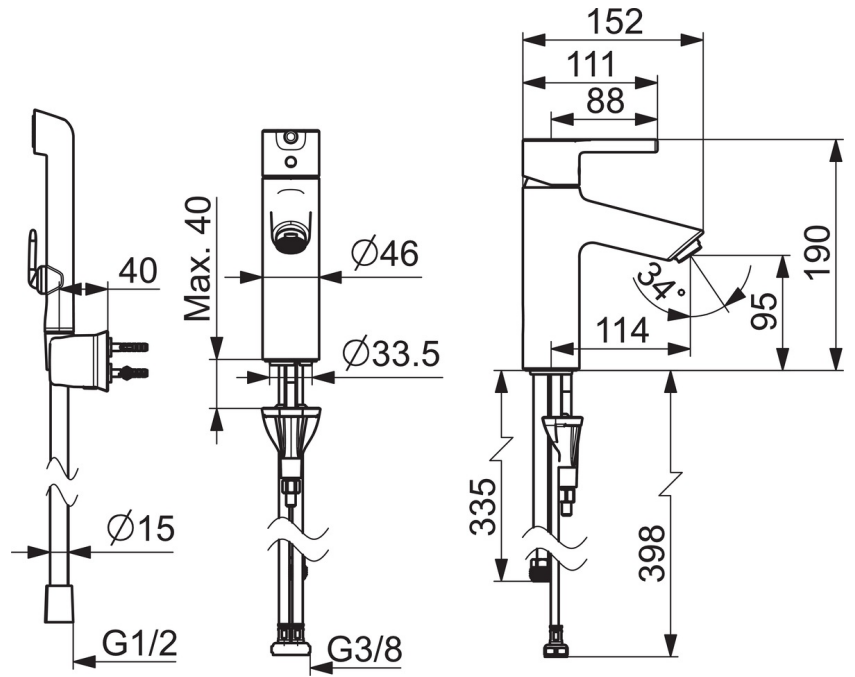

EAN: 4057304017247
static.hansa.com/52682267

- Waschtisch
- Einhebelmischer, Funktionshandbrause
- Standmontage
- Chrom
- Feststehender Auslauf
- PCA® konstante Durchflussleistung unabhängig vom Fließdruck
- Einhandbedienhebel/Griff, Pinhebel, Hebel mit W+K-Kennzeichnung
- Funktionsbrause
- Temperaturbegrenzer
- ø 3.0 Steuerpatrone mit keramischen Dichtscheiben zur Wassermengen- und Temperatureinstellung
- Anschluss über flexible Druckschläuche
- Armaturenkörper aus entzinkungsbeständigem Messing (DZR), HANSA 3S-Installation: System für sichere und schnelle Montage
- Ohne Ablaufgarnitur

Technische Daten

Durchflusseigenschaften

Durchfluss bei 3 bar (mit Durchflussregler) **6.0 l/min**

Technische Eigenschaften

Warmwasserversorgung **max. +70°C**
 Arbeitsdruck **0.5-10 bar**
 Anschlussgröße **G3/8**
 Projection **114 mm**
 Sicherungseinrichtung (EN1717) **HC**
 Werkstoff **Messing**

Vorschriften

EN Standard **EN 817**

Ersatzteile

SP52372263

Name

Art.-Nr.