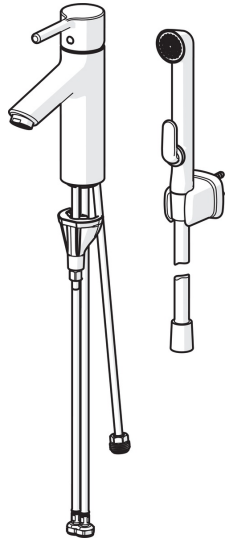

Ersatzteile

SP52372263

Name

Art.-Nr.