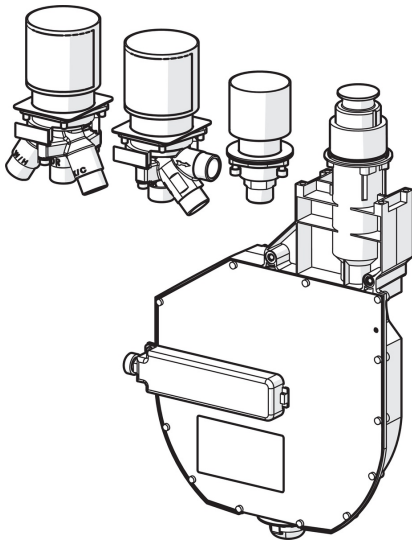

Vorschriften

EN Standard	EN 817