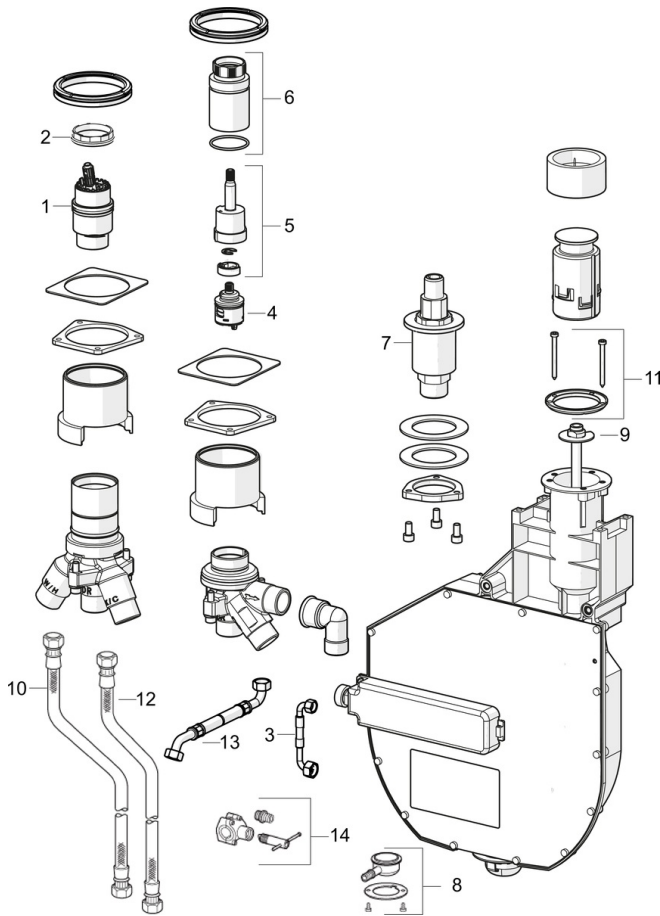

### Technische Eigenschaften

|                                |                   |
|--------------------------------|-------------------|
| DN-Größe (Nennmaß)             | <b>DN20</b>       |
| Warmwasserversorgung           | <b>max. +70°C</b> |
| Arbeitsdruck                   | <b>0.5-10 bar</b> |
| Anschlussgröße                 | <b>G3/4</b>       |
| Sicherungseinrichtung (EN1717) | <b>EB</b>         |
| Werkstoff                      | <b>Messing</b>    |

### SP53040300

|      | Name                                | Art.-Nr. |
|------|-------------------------------------|----------|
| 01   | Kartusche, 4.0 Classic              | 59914129 |
| 02   | Gegenmutter, M42x1,5, SW 38         | 59914128 |
| 03   | Schlauch, G3/4xG1/2, L=650          | 59912693 |
| 04   | Umsteller/Kartusche                 | 59914183 |
| 05   | Spindel                             | 59914697 |
| 06   | Schraubhülse, M36x1,5, SW30         | 59914696 |
| 07   | Auslauf Ausgelaufen                 | 59912355 |
| 08   | Verbinder                           | 59912351 |
| 09   | Scheibe                             | 59912337 |
| 10   | Anschlußschlauch, L=1000, G3/4xG3/4 | 59912246 |
| 11   | Dichtung                            | 59912353 |
| 12   | Anschlußschlauch, L=800, G3/4xG3/4  | 59912247 |
| 13   | Anschlußschlauch, L=995, G3/4xG3/4  | 59912248 |
| 14   | Verbinder                           | 59910573 |
| N.I. | Rollbox für Schlauch                | 53060200 |
| N.I. | Verlängerungssatz, 30 mm            | 59914626 |
| N.I. | Verlängerungssatz, 30 mm            | 59914627 |