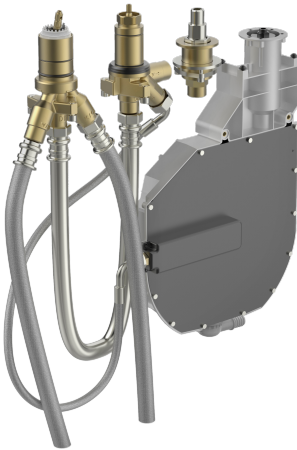

EAN: 4057304007170  
[static.hansa.com/53040300](http://static.hansa.com/53040300)

- Wanne & Dusche
- Unterputz Einbaukörper
- Wannrandmontage
- Chrom
- Drehumsteller, druckunabhängig
- Temperaturbegrenzer, Heißwassersperre einstellbar (im Lieferumfang enthalten)
- $\varnothing 4.0$  Steuerpatrone mit keramischen Dichtscheiben zur Wassermengen- und Temperatureinstellung
- Anschluss über flexible Druckschläuche
- ROLLBOX mit automatischer Schlauchrückführung
- Eigensicher gegen Rückfließen im häuslichen Gebrauch (nach DIN EN 1717); Leckwasserablauf in Rollbox mit Rücktausicherung

### SP53040300

|      | Name                                | Art.-Nr. |
|------|-------------------------------------|----------|
| 01   | Kartusche, 4.0 Classic              | 59914129 |
| 02   | Gegenmutter, M42x1,5, SW 38         | 59914128 |
| 03   | Schlauch, G3/4xG1/2, L=650          | 59912693 |
| 04   | Umsteller/Kartusche                 | 59914183 |
| 05   | Spindel                             | 59914697 |
| 06   | Schraubhülse, M36x1,5, SW30         | 59914696 |
| 07   | Auslauf Ausgelaufen                 | 59912355 |
| 08   | Verbinder                           | 59912351 |
| 09   | Scheibe                             | 59912337 |
| 10   | Anschlußschlauch, L=1000, G3/4xG3/4 | 59912246 |
| 11   | Dichtung                            | 59912353 |
| 12   | Anschlußschlauch, L=800, G3/4xG3/4  | 59912247 |
| 13   | Anschlußschlauch, L=995, G3/4xG3/4  | 59912248 |
| 14   | Verbinder                           | 59910573 |
| N.I. | Rollbox für Schlauch                | 53060200 |
| N.I. | Verlängerungssatz, 30 mm            | 59914626 |
| N.I. | Verlängerungssatz, 30 mm            | 59914627 |