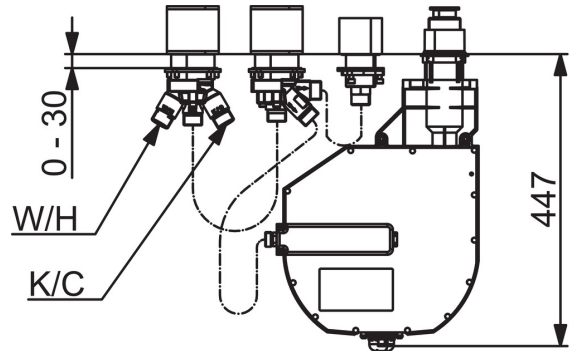

Vorschriften

EN Standard	EN 817