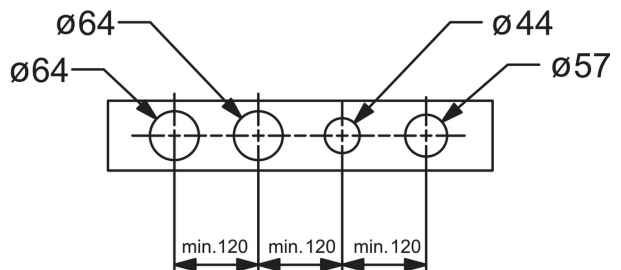

Vorschriften

EN Standard	EN 817