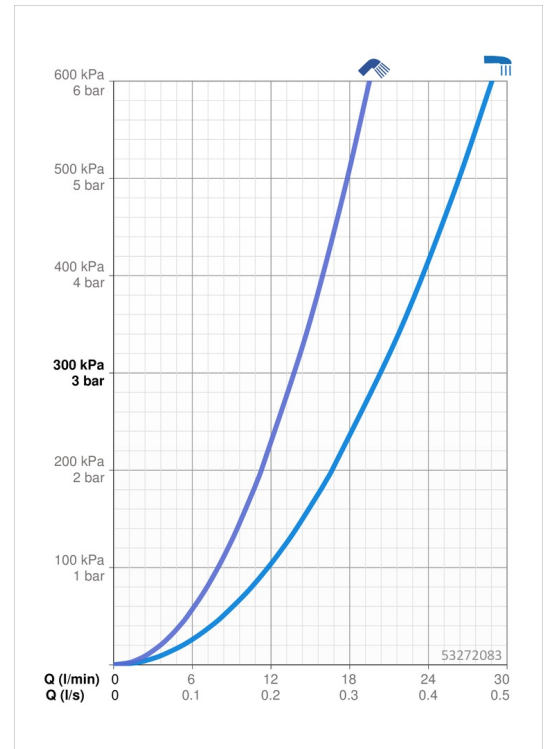

EAN: 4057304006982
static.hansa.com/53272083

single-lever bath mixer, DN 15 G1/2

- Wanne & Dusche
- Fertigmontageset, Einhebelmischer
- Bodenstehend
- Chrom
- Feststehender Auslauf
- CACHÉ® Strahlregler, ohne Mundstück direkt in den Armaturenauslauf geschraubt
- Einhandbedienhebel/Griff, Hebel mit W+K-Kennzeichnung
- Zugumsteller, Automatische Rückstellung
- Handbrause, Brausehalter, Brauseschlauch (1250 mm)
- Pulsierend - Starker Wasserstrahl zur Massage oder Körperbehandlung, Intensiv - Belebender Wasserstrahl, Sensitiv - Sanfter Wasserstrahl
- Heißwassersperre einstellbar (im Lieferumfang enthalten), Temperaturbegrenzer
- ø 4.0 Steuerpatrone mit keramischen Dichtscheiben zur Wassermengen- und Temperatureinstellung, Rückflussverhinderer
- Eigensicher gegen Rückfließen im häuslichen Gebrauch (nach DIN EN 1717)
- 3-strahlig

Technische Daten

Durchflusseigenschaften

Durchfluss bei 3 bar **20.4 / 13.8 l/min**

Technische Eigenschaften

DN-Größe (Nennmaß) **DN15**
Warmwasserversorgung **max. +65°C**
Arbeitsdruck **0.5-10 bar**
Projection **209 mm**
Sicherungseinrichtung (EN1717) **EB**
Werkstoff **Messing**

Vorschriften

EN Standard **EN 817, EN 1112, EN 1113**
Geräuschklasse **I (ISO 3822)**