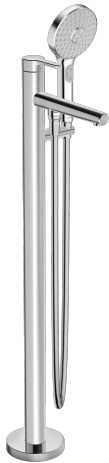

EAN: 4057304006982  
[static.hansa.com/53272083](http://static.hansa.com/53272083)

single-lever bath mixer, DN 15 G1/2

- Wanne & Dusche
- Fertigmontageset, Einhebelmischer
- Bodenstehend
- Chrom
- Feststehender Auslauf
- CACHÉ® Strahlregler, ohne Mundstück direkt in den Armaturenauslauf geschraubt
- Einhandbedienhebel/Griff, Hebel mit W+K-Kennzeichnung
- Zugumsteller, Automatische Rückstellung
- Handbrause, Brausehalter, Brauseschlauch (1250 mm)
- Pulsierend - Starker Wasserstrahl zur Massage oder Körperbehandlung, Intensiv - Belebender Wasserstrahl, Sensitiv - Sanfter Wasserstrahl
- Heißwassersperre einstellbar (im Lieferumfang enthalten), Temperaturbegrenzer
- ø 4.0 Steuerpatrone mit keramischen Dichtscheiben zur Wassermengen- und Temperatureinstellung, Rückflussverhinderer
- Eigensicher gegen Rückfließen im häuslichen Gebrauch (nach DIN EN 1717)
- 3-strahlig

### Durchflusseigenschaften

Durchfluss bei 3 bar **20.4 / 13.8 l/min**

### Technische Eigenschaften

DN-Größe (Nennmaß) **DN15**  
 Warmwasserversorgung **max. +65°C**  
 Arbeitsdruck **0.5-10 bar**  
 Projection **209 mm**  
 Sicherungseinrichtung (EN1717) **EB**  
 Werkstoff **Messing**

### SP53272083

	Name	Art.-Nr.
01	Hebel	59914574
02	Dekorkappe	59914573
03	Abdeckkappe	59914649
04	Gegenmutter, M42x1,5, SW 38	59914128
05	Kartusche, 4.0 Classic	59914129
06	Auslauf	59914661
07	Montagering für Luftsprudler	59914645
08	Luftsprudler, M18.5x1	59914662
09	Umsteller, automatisch	59914663
10	Rückflussverhinderer	59905714
11	Wandhalter	59913718
12	Deckplatte	59914664
13	Befestigungssatz	59913723
14	O-Ring, d 35x2	59913715
N.I.	Brauseschlauch, L=1250 Satin	54120400
N.I.	Handbrause Chrom/Hellgrau	84330100