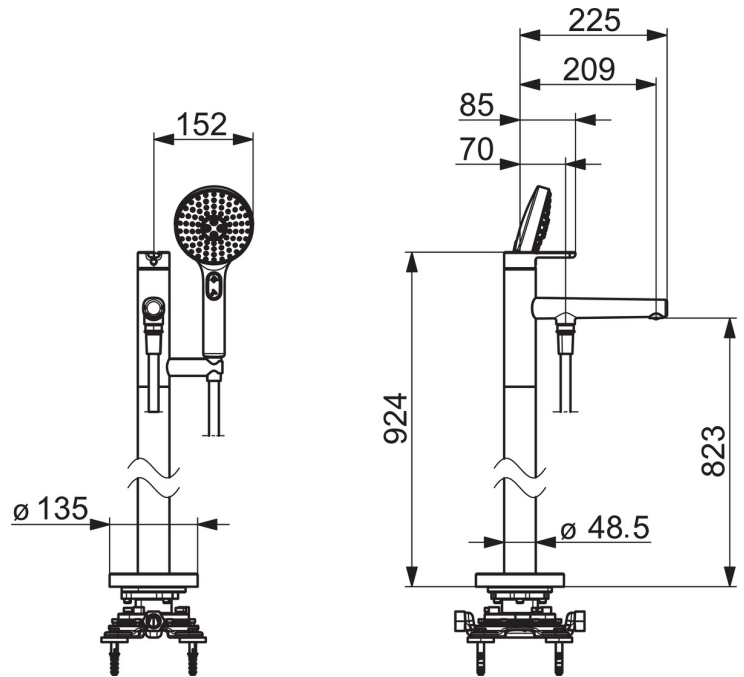

Ersatzteile

SP53272083

	Name	Art.-Nr.
01	Hebel	59914574
02	Dekorkappe	59914573
03	Abdeckkappe	59914649
04	Gegenmutter, M42x1,5, SW 38	59914128
05	Kartusche, 4.0 Classic	59914129
06	Auslauf	59914661
07	Montagering für Luftsprudler	59914645
08	Luftsprudler, M18.5x1	59914662
09	Umsteller, automatisch	59914663
10	Rückflussverhinderer	59905714
11	Wandhalter	59913718
12	Deckplatte	59914664
13	Befestigungssatz	59913723
14	O-Ring, d 35x2	59913715
N.I.	Brauseschlauch, L=1250 Satin	54120400
N.I.	Handbrause Chrom/Hellgrau	84330100