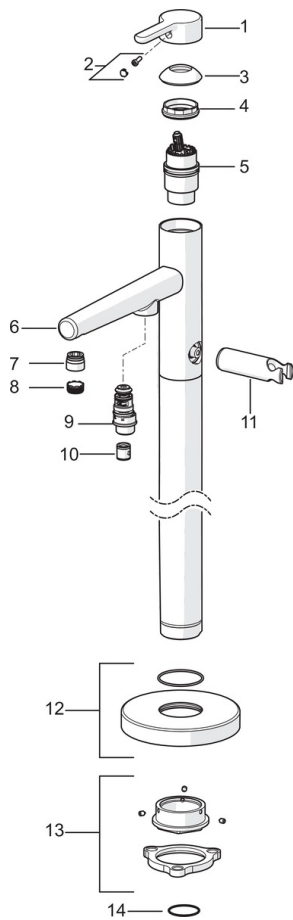

EAN: 4057304006982  
[static.hansa.com/53272083](http://static.hansa.com/53272083)

single-lever bath mixer, DN 15 G1/2

- Wanne & Dusche
- Fertigmontageset, Einhebelmischer
- Bodenstehend
- Chrom
- Feststehender Auslauf
- CACHÉ® Strahlregler, ohne Mundstück direkt in den Armaturenauslauf geschraubt
- Einhandbedienhebel/Griff, Hebel mit W+K-Kennzeichnung
- Zugumsteller, Automatische Rückstellung
- Handbrause, Brausehalter, Brauseschlauch (1250 mm)
- Pulsierend - Starker Wasserstrahl zur Massage oder Körperbehandlung, Intensiv - Belebender Wasserstrahl, Sensitiv - Sanfter Wasserstrahl
- Heißwassersperre einstellbar (im Lieferumfang enthalten), Temperaturbegrenzer
- ø 4.0 Steuerpatrone mit keramischen Dichtscheiben zur Wassermengen- und Temperatureinstellung, Rückflussverhinderer
- Eigensicher gegen Rückfließen im häuslichen Gebrauch (nach DIN EN 1717)
- 3-strahlig

### Technische Eigenschaften

DN-Größe (Nennmaß) **DN15**  
 Warmwasserversorgung **max. +65°C**  
 Arbeitsdruck **0.5-10 bar**  
 Projection **209 mm**  
 Sicherungseinrichtung (EN1717) **EB**  
 Werkstoff **Messing**

### SP53272083

	Name	Art.-Nr.
01	Hebel	59914574
02	Dekorkappe	59914573
03	Abdeckkappe	59914649
04	Gegenmutter, M42x1,5, SW 38	59914128
05	Kartusche, 4.0 Classic	59914129
06	Auslauf	59914661
07	Montagering für Luftsprudler	59914645
08	Luftsprudler, M18.5x1	59914662
09	Umsteller, automatisch	59914663
10	Rückflussverhinderer	59905714
11	Wandhalter	59913718
12	Deckplatte	59914664
13	Befestigungssatz	59913723
14	O-Ring, d 35x2	59913715
N.I.	Brauseschlauch, L=1250 Satin	54120400
N.I.	Handbrause Chrom/Hellgrau	84330100