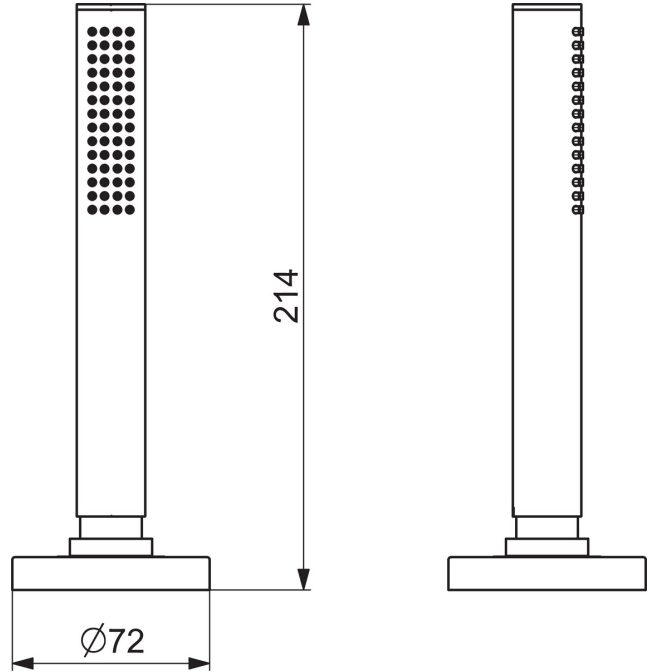

EAN: 4057304014659
static.hansa.com/53549470

- Wanne & Dusche
- Wannenrandmontage
- Chrom
- Brauseschlauch (1750 mm), Anti-Kalk-Technik
- Intensiv – Belebender Wasserstrahl
- Schutzfilter, Rückflussverhinderer
- 1-strahlig

Technische Daten

Durchflusseigenschaften

Durchfluss bei 3 bar **13.2 l/min**

Technische Eigenschaften

Warmwasserversorgung **max. +65°C**
 Arbeitsdruck **0.5-5 bar**
 Sicherungseinrichtung (EN1717) **EB**
 Werkstoff **Verbundwerkstoff**

Vorschriften

EN Standard **EN 1112, EN 1113**

Ersatzteile

SP53549470

	Name	Art.-Nr.
01	Rückflussverhinderer	59905714
02	Brauseschlauch, L=1750, M12x1-1/2	59912281
03	Abdeckplatte, d 70 mm	1003886V
04	Schraube, M4x45	59912291
05	Schlauchdurchführung	59914673