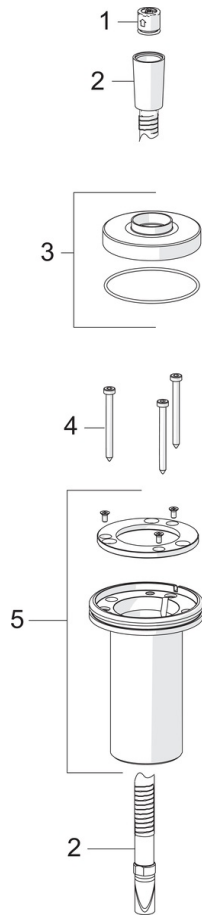

EAN: 4057304014659
static.hansa.com/53549470

- Wanne & Dusche
- Wannenrandmontage
- Chrom
- Brauseschlauch (1750 mm), Anti-Kalk-Technik
- Intensiv – Belebender Wasserstrahl
- Schutzfilter, Rückflussverhinderer
- 1-strahlig

Technische Daten

Durchflusseigenschaften

Durchfluss bei 3 bar **13.2 l/min**

Technische Eigenschaften

Warmwasserversorgung **max. +65°C**
 Arbeitsdruck **0.5-5 bar**
 Sicherungseinrichtung (EN1717) **EB**
 Werkstoff **Verbundwerkstoff**

Vorschriften

EN Standard **EN 1112, EN 1113**

Ersatzteile

SP53549470

	Name	Art.-Nr.
01	Rückflussverhinderer	59905714
02	Brauseschlauch, L=1750, M12x1-1/2	59912281
03	Abdeckplatte, d 70 mm	1003886V
04	Schraube, M4x45	59912291
05	Schlauchdurchführung	59914673