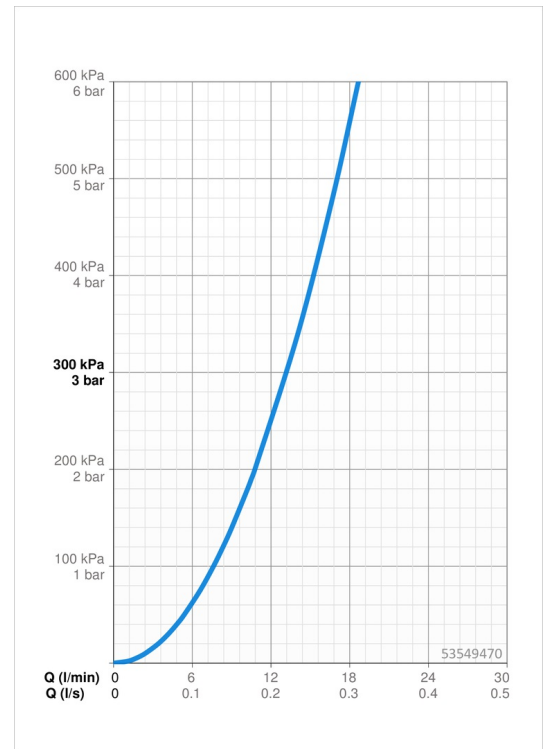

Vorschriften

EN Standard **EN 1112, EN 1113**