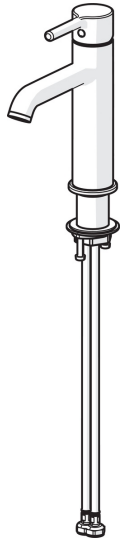

Ersatzteile

SP54372207-GB

	Name	Art.-Nr.
01	Hebel	1012011V
02	Dekorkappe	1012105V
03	Abdeckkappe	1012132V
04	Spann-Mutter, M34x1.5	1012133V
05	Kartusche, 3.0	1014428V
06	Luftsprudler und Schlüssel, PCA 1.2 gpm	1015437V
07	Befestigungssatz	602629V