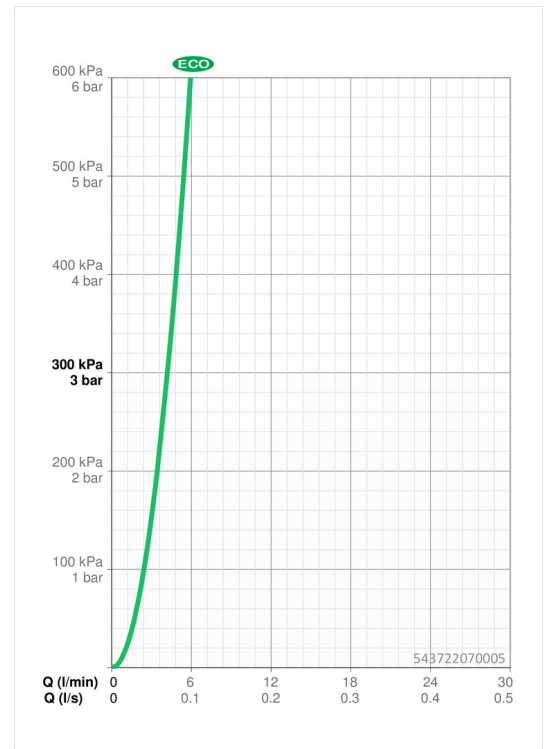

EAN: 4057304019975
static.hansa.com/543722070005

- Waschtisch
- Einhebelmischer
- Standmontage
- Chrom
- Feststehender Auslauf
- CASCADE® Strahlregler, PCA® konstante Durchflussleistung unabhängig vom Fließdruck
- Einhandbedienhebel/Griff, Pinhebel, Hebel mit W+K-Kennzeichnung
- Temperaturbegrenzer
- ø 3.0 Steuerpatrone mit keramischen Dichtscheiben zur Wassermengen- und Temperatureinstellung
- Anschluss über flexible Druckschläuche
- Armaturenkörper aus entzinkungsbeständigem Messing (DZR)
- Ohne Ablaufgarnitur

Technische Daten

Durchflusseigenschaften

Spar-Durchfluss bei 3 bar **4.2 l/min**

Technische Eigenschaften

Warmwasserversorgung **max. +70°C**
Arbeitsdruck **0.5-10 bar**
Anschlussgröße **G3/8**
Projection **133 mm**
Sicherungseinrichtung (EN1717) **AA**
Werkstoff **Messing**

Vorschriften

EN Standard **EN 817**