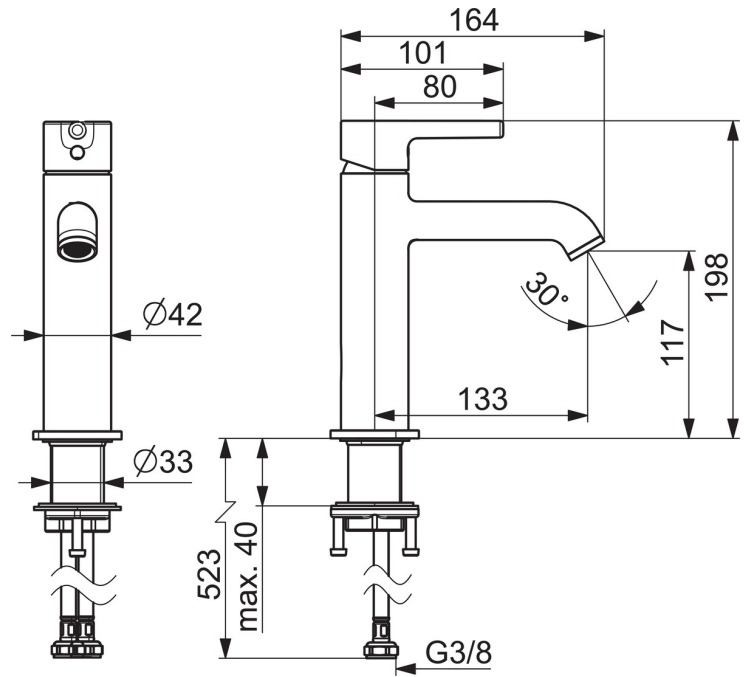

Ersatzteile

SP54372207-GB

	Name	Art.-Nr.
01	Hebel	1012011V
02	Dekorkappe	1012105V
03	Abdeckkappe	1012132V
04	Spann-Mutter, M34x1.5	1012133V
05	Kartusche, 3.0	1014428V
06	Luftsprudler und Schlüssel, PCA 1.2 gpm	1015437V
07	Befestigungssatz	602629V