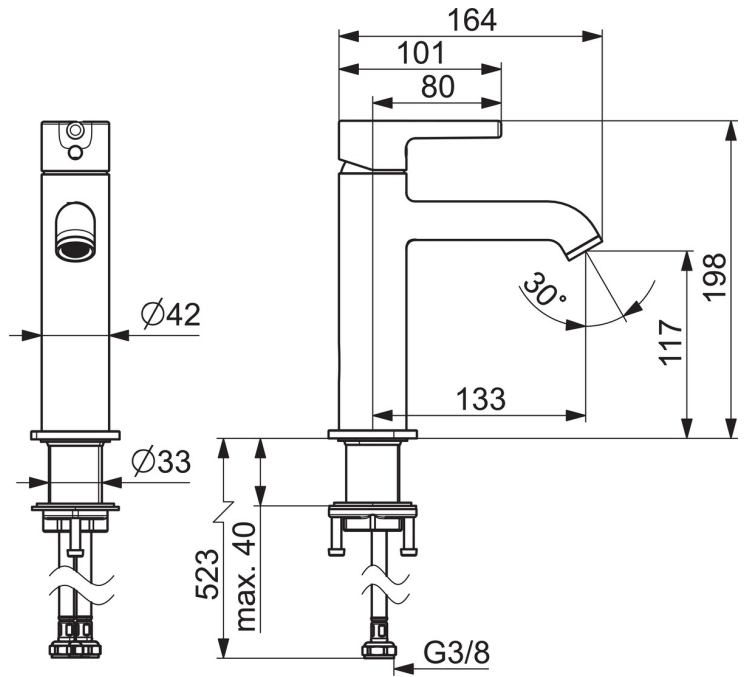

Ersatzteile

SP54372207

Name

Art.-Nr.