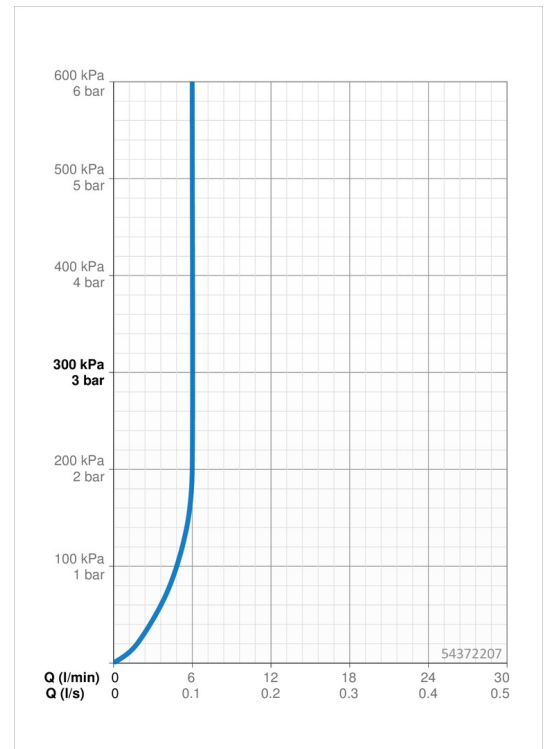

EAN: 4057304017414
static.hansa.com/54372207

- Waschtisch
- Einhebelmischer
- Standmontage
- Chrom
- Feststehender Auslauf
- CASCADE® Strahlregler, PCA® konstante Durchflussleistung unabhängig vom Fließdruck
- Einhandbedienhebel/Griff, Pinhebel, Hebel mit W+K-Kennzeichnung
- Temperaturbegrenzer
- ø 3.0 Steuerpatrone mit keramischen Dichtscheiben zur Wassermengen- und Temperatureinstellung
- Anschluss über flexible Druckschläuche
- Armaturenkörper aus entzinkungsbeständigem Messing (DZR)
- Ohne Ablaufgarnitur

Technische Daten

Durchflusseigenschaften

Durchfluss bei 3 bar (mit Durchflussregler) **6.0 l/min**

Technische Eigenschaften

Warmwasserversorgung **max. +70°C**
Arbeitsdruck **0.5-10 bar**
Anschlussgröße **G3/8**
Projection **133 mm**
Sicherungseinrichtung (EN1717) **AA**
Werkstoff **Messing**

Vorschriften

EN Standard **EN 817**