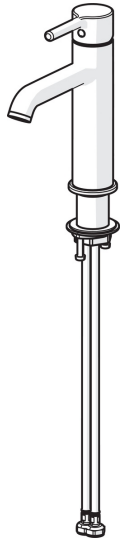

Ersatzteile

SP54372207

Name

Art.-Nr.