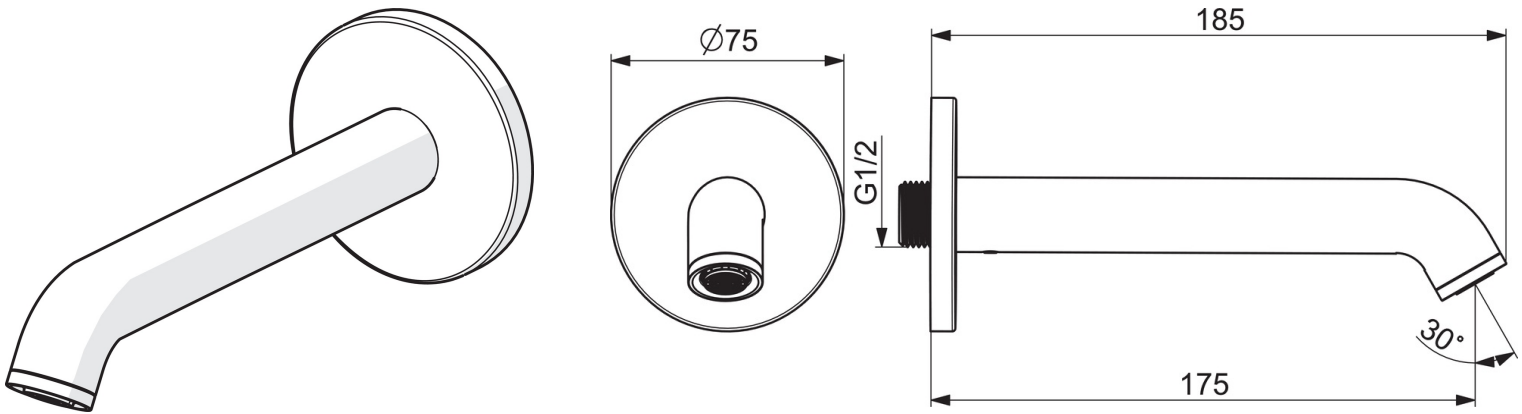

EAN: 4057304017568
static.hansa.com/54502100

- Zubehör
- Chrom
- Feststehender Auslauf
- Temperaturbegrenzer, Heißwassersperre einstellbar (im Lieferumfang enthalten)
- Armaturenkörper aus entzinkungsbeständigem Messing (DZR)

Technische Daten

Technische Eigenschaften

Projection **175 mm**
 Werkstoff **Messing**

Ersatzteile

SP54502100

Name

Art.-Nr.