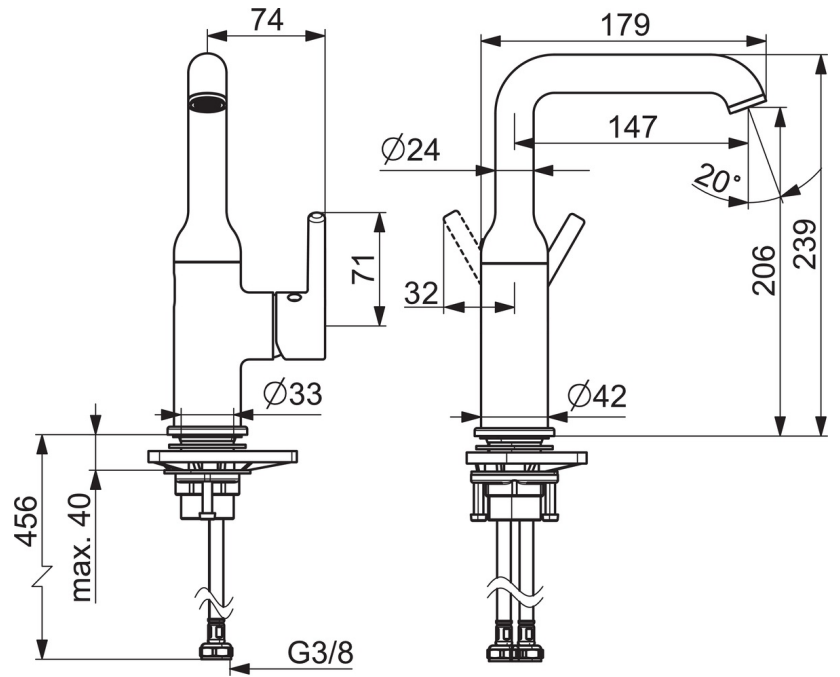

Ersatzteile

SP54552207

Name	Art.-Nr.
01 Luftsprudler und Schlüssel, PCA 1.5 gpm	1012273V
02 Auslauf hoch	1012339V
03 Auslaufdichtung	59914266
04 Kartusche, 3.0	1014428V
05 Spann-Mutter, M34x1.5	1012133V
06 Abdeckkappe	1012132V
07 Hebel	1001749V
08 Dekorkappe	1012105V
09 Befestigungssatz	59913479
10 PVC-Befestigungsplatte	59910008