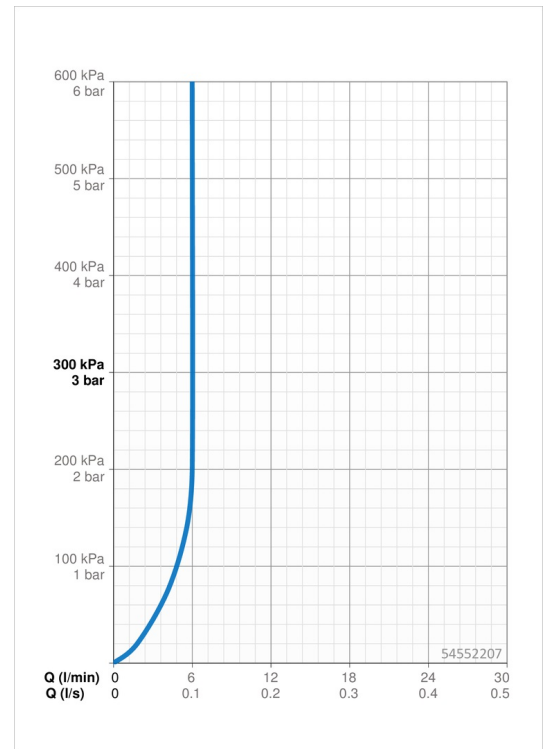

EAN: 4057304017452
static.hansa.com/54552207

- Waschtisch
- Einhebelmischer, Seitenbedient
- Standmontage
- Chrom
- Schwenkbarer Auslauf
- CASCADE® Strahlregler, PCA® konstante Durchflussleistung unabhängig vom Fließdruck
- Einhandbedienhebel/Griff, Pinhebel, Hebel mit W+K-Kennzeichnung
- Temperaturbegrenzer
- ø 3.0 Steuerpatrone mit keramischen Dichtscheiben zur Wassermengen- und Temperatureinstellung
- Anschluss über flexible Druckschläuche
- Armaturenkörper aus entzinkungsbeständigem Messing (DZR)
- Ohne Ablaufgarnitur

Technische Daten

Durchflusseigenschaften

Durchfluss bei 3 bar (mit Durchflussregler) **6.0 l/min**

Technische Eigenschaften

Warmwasserversorgung **max. +70°C**
Arbeitsdruck **0.5-10 bar**
Anschlussgröße **G3/8**
Projection **147 mm**
Sicherungseinrichtung (EN1717) **AA**
Werkstoff **Messing**

Vorschriften

EN Standard **EN 817**