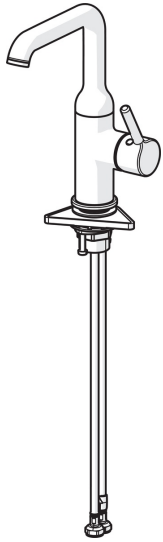

Ersatzteile

SP54552207

Name	Art.-Nr.
01 Luftsprudler und Schlüssel, PCA 1.5 gpm	1012273V
02 Auslauf hoch	1012339V
03 Auslaufdichtung	59914266
04 Kartusche, 3.0	1014428V
05 Spann-Mutter, M34x1.5	1012133V
06 Abdeckkappe	1012132V
07 Hebel	1001749V
08 Dekorkappe	1012105V
09 Befestigungssatz	59913479
10 PVC-Befestigungsplatte	59910008