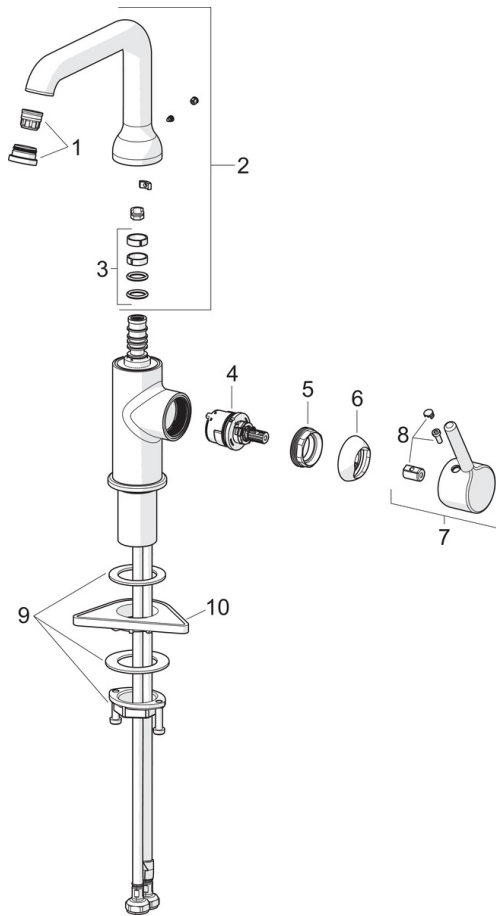

EAN: 4057304017452  
[static.hansa.com/54552207](http://static.hansa.com/54552207)

- Waschtisch
- Einhebelmischer, Seitenbedient
- Standmontage
- Chrom
- Schwenkbarer Auslauf
- CASCADE® Strahlregler, PCA® konstante Durchflussleistung unabhängig vom Fließdruck
- Einhandbedienhebel/Griff, Pinhebel, Hebel mit W+K-Kennzeichnung
- Temperaturbegrenzer
- ø 3.0 Steuerpatrone mit keramischen Dichtscheiben zur Wassermengen- und Temperatureinstellung
- Anschluss über flexible Druckschläuche
- Armaturenkörper aus entzinkungsbeständigem Messing (DZR)
- Ohne Ablaufgarnitur

### Technische Eigenschaften

Warmwasserversorgung **max. +70°C**  
 Arbeitsdruck **0.5-10 bar**  
 Anschlussgröße **G3/8**  
 Projection **147 mm**  
 Sicherungseinrichtung (EN1717) **AA**  
 Werkstoff **Messing**

### SP54552207

| Name                                       | Art.-Nr. |
|--|----------|
| 01 Luftsprudler und Schlüssel, PCA 1.5 gpm | 1012273V |
| 02 Auslauf hoch                            | 1012339V |
| 03 Auslaufdichtung                         | 59914266 |
| 04 Kartusche, 3.0                          | 1014428V |
| 05 Spann-Mutter, M34x1.5                   | 1012133V |
| 06 Abdeckkappe                             | 1012132V |
| 07 Hebel                                   | 1001749V |
| 08 Dekorkappe                              | 1012105V |
| 09 Befestigungssatz                        | 59913479 |
| 10 PVC-Befestigungsplatte                  | 59910008 |