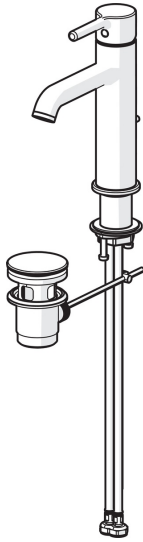

Ersatzteile

SP54372207

Name

Art.-Nr.