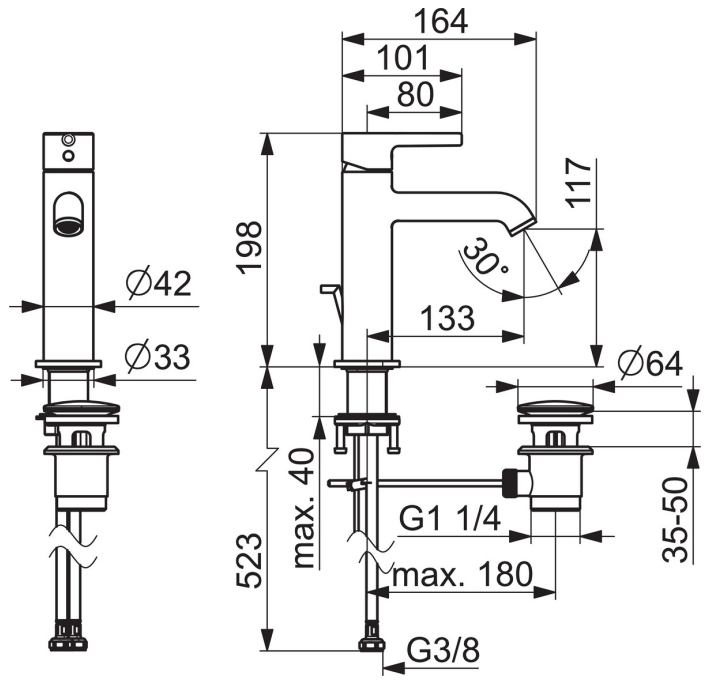

EAN: 4057304017421
static.hansa.com/54562207

- Waschtisch
- Einhebelmischer
- Standmontage
- Chrom
- Feststehender Auslauf
- CASCADE® Strahlregler, PCA® konstante Durchflussleistung unabhängig vom Fließdruck
- Einhandbedienhebel/Griff, Pinhebel, Hebel mit W+K-Kennzeichnung
- Ablaufgarnitur mit Zugstange
- Temperaturbegrenzer
- ø 3.0 Steuerpatrone mit keramischen Dichtscheiben zur Wassermengen- und Temperatureinstellung
- Anschluss über flexible Druckschläuche
- Armaturenkörper aus entzinkungsbeständigem Messing (DZR)

Technische Daten

Durchflusseigenschaften

Durchfluss bei 3 bar (mit Durchflussregler) **6.0 l/min**

Technische Eigenschaften

Warmwasserversorgung **max. +70°C**
 Arbeitsdruck **0.5-10 bar**
 Anschlussgröße **G3/8**
 Projection **133 mm**
 Sicherungseinrichtung (EN1717) **AA**
 Werkstoff **Messing**

Vorschriften

EN Standard **EN 817**

Ersatzteile

SP54372207

Name

Art.-Nr.