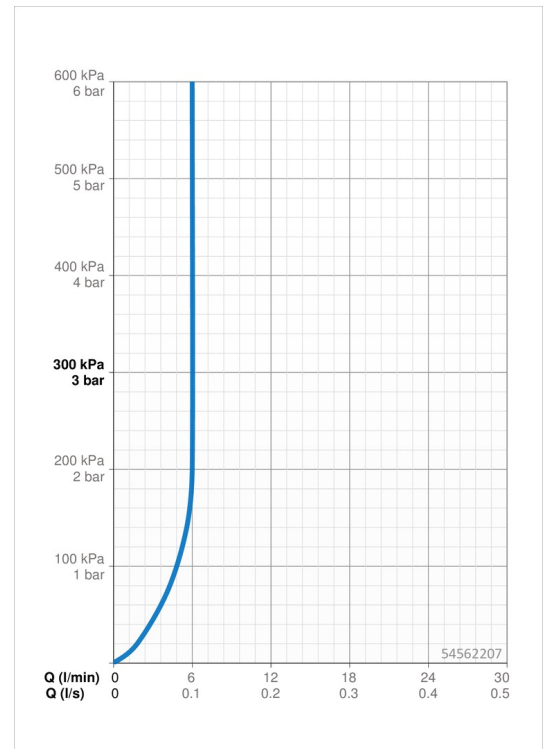

EAN: 4057304017421
static.hansa.com/54562207

- Waschtisch
- Einhebelmischer
- Standmontage
- Chrom
- Feststehender Auslauf
- CASCADE® Strahlregler, PCA® konstante Durchflussleistung unabhängig vom Fließdruck
- Einhandbedienhebel/Griff, Pinhebel, Hebel mit W+K-Kennzeichnung
- Ablaufgarnitur mit Zugstange
- Temperaturbegrenzer
- ø 3.0 Steuerpatrone mit keramischen Dichtscheiben zur Wassermengen- und Temperatureinstellung
- Anschluss über flexible Druckschläuche
- Armaturenkörper aus entzinkungsbeständigem Messing (DZR)

Technische Daten

Durchflusseigenschaften

Durchfluss bei 3 bar (mit Durchflussregler) **6.0 l/min**

Technische Eigenschaften

Warmwasserversorgung **max. +70°C**
Arbeitsdruck **0.5-10 bar**
Anschlussgröße **G3/8**
Projection **133 mm**
Sicherungseinrichtung (EN1717) **AA**
Werkstoff **Messing**

Vorschriften

EN Standard **EN 817**