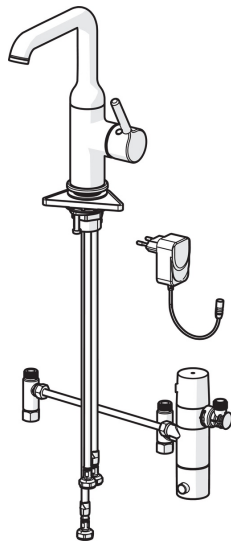

EAN: 4057304017513
static.hansa.com/54652209

- Waschtisch
- Einhebelmischer, Seitenbedient, Hybrid, Steckernetzteil, Bluetooth® fähig
- Standmontage
- Chrom
- Schwenkbarer Auslauf
- CASCADE® Strahlregler, PCA® konstante Durchflussleistung unabhängig vom Fließdruck
- Einhandbedienhebel/Griff, Hebel mit W+K-Kennzeichnung
- Temperaturbegrenzer, Heißwassersperre einstellbar (im Lieferumfang enthalten)
- ø 3.0 Steuerpatrone mit keramischen Dichtscheiben zur Wassermengen- und Temperatureinstellung
- Infrarotsensor, Magnetventil, Inklusive Netzteil, Batterie-Leer-Anzeige
- Anschluss über flexible Druckschläuche
- Armaturenkörper aus entzinkungsbeständigem Messing (DZR)
- Ohne Ablaufgarnitur

Technische Daten

Durchflusseigenschaften

Durchfluss bei 3 bar (mit Durchflussregler) **6.0 l/min**

Technische Eigenschaften

Warmwasserversorgung **max. +70°C**
 Arbeitsdruck **1-10 bar**
 Anschlussgröße **G3/8**
 Projection **147 mm**
 Sicherungseinrichtung (EN1717) **EB**
 Werkstoff **Messing**

Software-Einstellungen

Hygienespülung **off (off/1-120 h)**
 Dauer Hygienespülung **30 s (1-1800 s)**

Elektronische Eigenschaften

Elektrischer Anschluss **230 / 9 V**
 Bluetooth version **5.x**

Vorschriften

EU Directive **C € 2014/53/EU, 2011/65/EU**
 EN Standard **EN 817, EN 15091**
 Schutzklasse **IP 55**

Ersatzteile

SP54602209

Name

Art.-Nr.