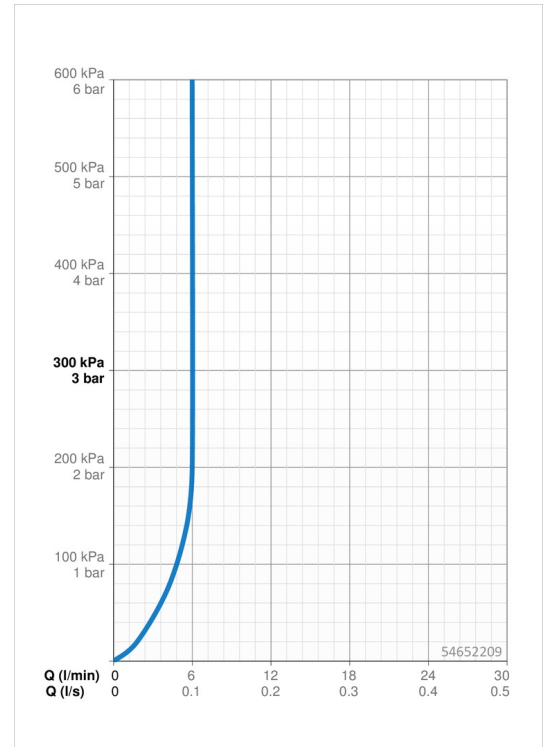

Vorschriften

EU Directive **C € 2014/53/EU, 2011/65/EU**
EN Standard **EN 817, EN 15091**
Schutzklasse **IP 55**