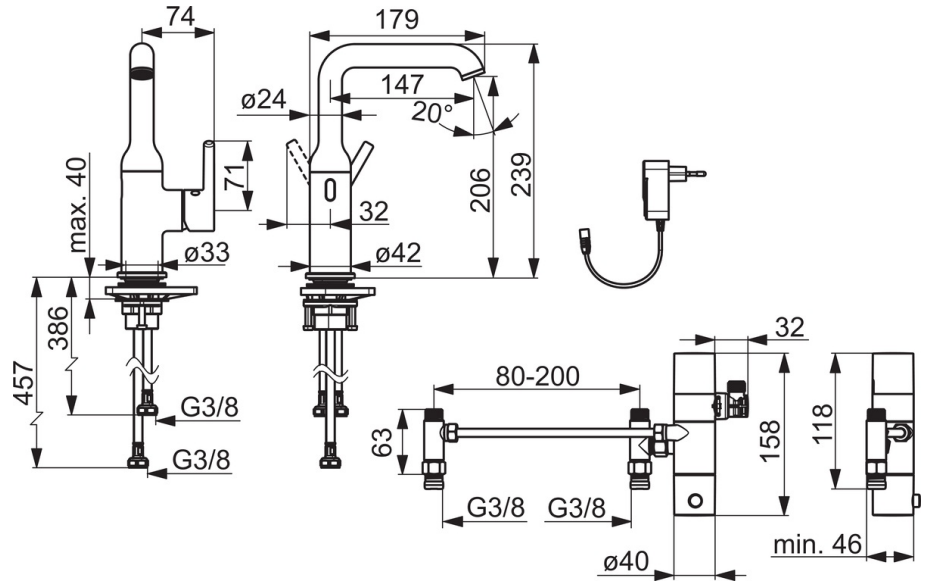

EAN: 4057304017513
static.hansa.com/54652209

- Waschtisch
- Einhebelmischer, Seitenbedient, Hybrid, Steckernetzteil, Bluetooth® fähig
- Standmontage
- Chrom
- Schwenkbarer Auslauf
- CASCADE® Strahlregler, PCA® konstante Durchflussleistung unabhängig vom Fließdruck
- Einhandbedienhebel/Griff, Hebel mit W+K-Kennzeichnung
- Temperaturbegrenzer, Heißwassersperre einstellbar (im Lieferumfang enthalten)
- ø 3.0 Steuerpatrone mit keramischen Dichtscheiben zur Wassermengen- und Temperatureinstellung
- Infrarotsensor, Magnetventil, Inklusive Netzteil, Batterie-Leer-Anzeige
- Anschluss über flexible Druckschläuche
- Armaturenkörper aus entzinkungsbeständigem Messing (DZR)
- Ohne Ablaufgarnitur

Technische Daten

Durchflusseigenschaften

Durchfluss bei 3 bar (mit Durchflussregler) **6.0 l/min**

Technische Eigenschaften

Warmwasserversorgung **max. +70°C**
 Arbeitsdruck **1-10 bar**
 Anschlussgröße **G3/8**
 Projection **147 mm**
 Sicherungseinrichtung (EN1717) **EB**
 Werkstoff **Messing**

Software-Einstellungen

Hygienespülung **off (off/1-120 h)**
 Dauer Hygienespülung **30 s (1-1800 s)**

Elektronische Eigenschaften

Elektrischer Anschluss **230 / 9 V**
 Bluetooth version **5.x**

Vorschriften

EU Directive **C € 2014/53/EU, 2011/65/EU**
 EN Standard **EN 817, EN 15091**
 Schutzklasse **IP 55**

Ersatzteile

SP54602209

Name

Art.-Nr.