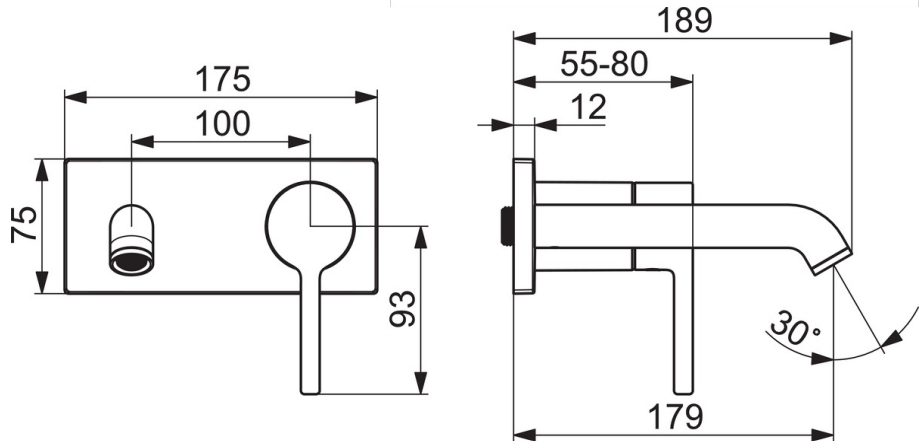

EAN: 4057304017278
static.hansa.com/54802107

- Waschtisch
- Fertigmontageset, Einhebelmischer
- Wandmontage für Unterputz-Einbaukörper
- Chrom
- Feststehender Auslauf
- PCA® konstante Durchflussleistung unabhängig vom Fließdruck
- Einhandbedienhebel/Griff, Pinhebel, Hebel mit W+K-Kennzeichnung
- Temperaturbegrenzer, Heißwassersperre einstellbar (im Lieferumfang enthalten)
- Armaturenkörper aus entzinkungsbeständigem Messing (DZR)
- Rosettentträger, Rosette eckig

Technische Daten

Durchflusseigenschaften

Durchfluss bei 3 bar	6.0 l/min
Durchfluss bei 3 bar (mit Durchflussregler)	6.0 l/min

Technische Eigenschaften

Warmwasserversorgung	max. +80°C
Arbeitsdruck	0.5-10 bar
Anschlussgröße	G1/2
Projection	179 mm
Sicherungseinrichtung (EN1717)	AA
Werkstoff	Messing

Vorschriften

EN Standard	EN 817