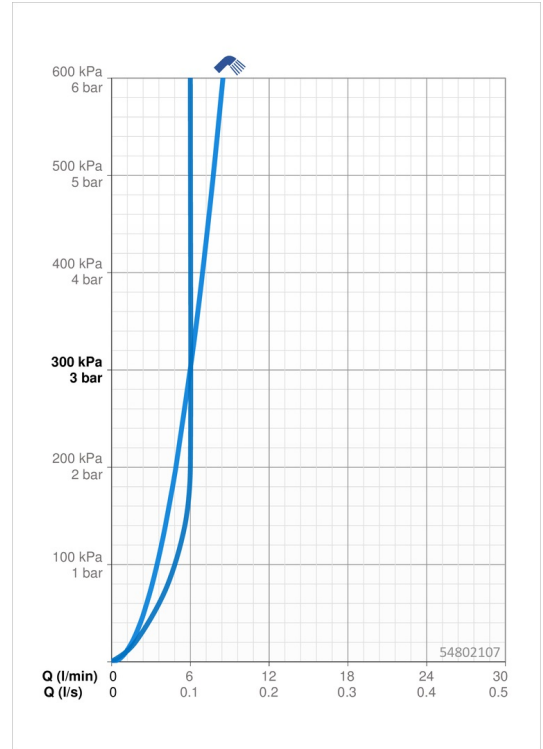

EAN: 4057304017278
static.hansa.com/54802107

- Waschtisch
- Fertigmontageset, Einhebelmischer
- Wandmontage für Unterputz-Einbaukörper
- Chrom
- Feststehender Auslauf
- PCA® konstante Durchflussleistung unabhängig vom Fließdruck
- Einhandbedienhebel/Griff, Pinhebel, Hebel mit W+K-Kennzeichnung
- Temperaturbegrenzer, Heißwassersperre einstellbar (im Lieferumfang enthalten)
- Armaturenkörper aus entzinkungsbeständigem Messing (DZR)
- Rosettentträger, Rosette eckig

Technische Daten

Durchflusseigenschaften

Durchfluss bei 3 bar	6.0 l/min
Durchfluss bei 3 bar (mit Durchflussregler)	6.0 l/min

Technische Eigenschaften

Warmwasserversorgung	max. +80°C
Arbeitsdruck	0.5-10 bar
Anschlussgröße	G1/2
Projection	179 mm
Sicherungseinrichtung (EN1717)	AA
Werkstoff	Messing

Vorschriften

EN Standard	EN 817