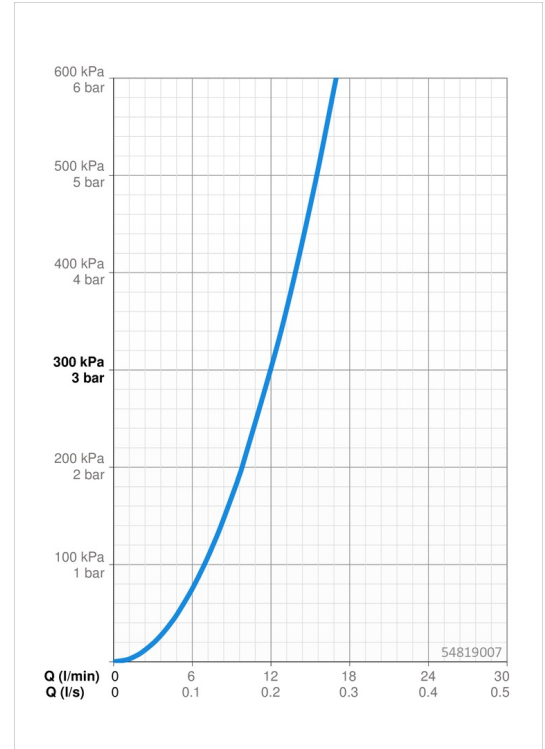

EAN: 4057304017575
static.hansa.com/54819007

- Wanne & Dusche
- Fertigmontageset, Einhebelmischer
- Wandmontage für Unterputz-Einbaukörper
- Chrom
- Einhandbedienhebel/Griff, Pinhebel, Hebel mit W+K-Kennzeichnung
- Temperaturbegrenzer, Heißwassersperre einstellbar (im Lieferumfang enthalten)
- \varnothing 4.0 Steuerpatrone mit keramischen Dichtscheiben zur Wassermengen- und Temperatureinstellung
- Armaturenkörper aus entzinkungsbeständigem Messing (DZR)
- Rosettentträger, Rosette eckig

Technische Daten

Durchflusseigenschaften

Durchfluss bei 3 bar **12.0 l/min**

Technische Eigenschaften

Warmwasserversorgung **max. +80°C**
 Arbeitsdruck **0.5-10 bar**
 Werkstoff **Messing**

Vorschriften

EN Standard **EN 817**
 Geräuschklasse **II (ISO 3822)**