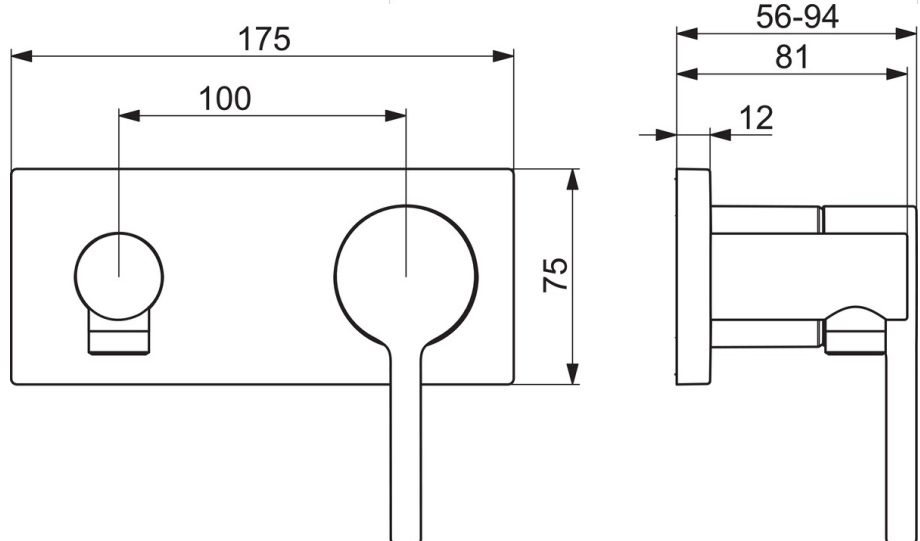

EAN: 4057304017575
static.hansa.com/54819007

- Wanne & Dusche
- Fertigmontageset, Einhebelmischer
- Wandmontage für Unterputz-Einbaukörper
- Chrom
- Einhandbedienhebel/Griff, Pinhebel, Hebel mit W+K-Kennzeichnung
- Temperaturbegrenzer, Heißwassersperre einstellbar (im Lieferumfang enthalten)
- \varnothing 4.0 Steuerpatrone mit keramischen Dichtscheiben zur Wassermengen- und Temperatureinstellung
- Armaturenkörper aus entzinkungsbeständigem Messing (DZR)
- Rosettentträger, Rosette eckig

Technische Daten

Durchflusseigenschaften

Durchfluss bei 3 bar **12.0 l/min**

Technische Eigenschaften

Warmwasserversorgung **max. +80°C**
 Arbeitsdruck **0.5-10 bar**
 Werkstoff **Messing**

Vorschriften

EN Standard **EN 817**
 Geräuschklasse **II (ISO 3822)**

Ersatzteile

SP54819007

Name

Art.-Nr.