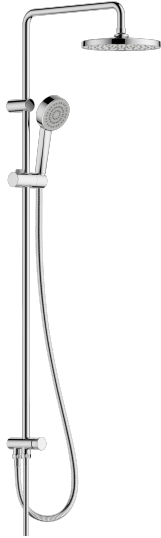

EAN: 4057304019098
static.hansa.com/55380130

- Dusche
- Wandmontage
- Chrom
- Druckumsteller, Automatische Rückstellung
- Handbrause, Brausestange, Kopfbrause, Brausehalter, Brauseschlauch (1500 mm), Schwenkbares Kugelgelenk, Anti-Kalk-Technik
- Normal - Gleichmäßiger und weicher Wasserstrahl, Regenstrahl - Gleichmäßiger und starker Wasserstrahl
- Anschluss über flexible Druckschläuche
- 1-strahlig

Technische Daten

Durchflusseigenschaften

Durchfluss bei 3 bar **19.8 l/min**

Technische Eigenschaften

Warmwasserversorgung **max. +65°C**
 Arbeitsdruck **0.5-5 bar**
 Anschlussgröße **G1/2**
 Werkstoff **Verbundwerkstoff**