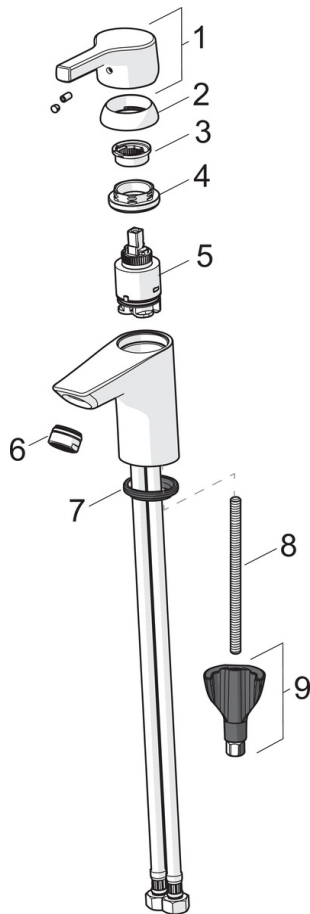

EAN: 4057304012006  
[static.hansa.com/56362203](http://static.hansa.com/56362203)

- Waschtisch
- Einhebelmischer
- Standmontage
- Chrom
- Feststehender Auslauf
- PCA® konstante Durchflussleistung unabhängig vom Fließdruck
- Hebel mit W+K-Kennzeichnung, Einhandbedienhebel/Griff
- Temperaturbegrenzer, Heißwassersperre einstellbar (im Lieferumfang enthalten)
- ø 3.5 classic Steuerpatrone mit keramischen Dichtscheiben zur Wassermengen- und Temperatureinstellung
- Anschluss über flexible Druckschläuche
- Armaturenkörper aus entzinkungsbeständigem Messing (DZR), HANSA 3S-Installation: System für sichere und schnelle Montage
- Ohne Ablaufgarnitur

### Technische Eigenschaften

DN-Größe (Nennmaß) **DN15**  
 Warmwasserversorgung **max. +70°C**  
 Arbeitsdruck **0.5-10 bar**  
 Anschlussgröße **G3/8**  
 Projection **103 mm**  
 Sicherungseinrichtung (EN1717) **AA**  
 Werkstoff **Messing**

### SP56362203

	Name	Art.-Nr.
01	Hebel	59914712
02	Abdeckkappe, 33x3 mm	59912504
03	Temperaturanschlag	59912325
04	Gegenmutter, M40x1, SW30	59913210
05	Kartusche, 3.5 Classic	59913075
06	Luftsprudler, M24x1 A, low pressure	59902692
06	Luftsprudler, M24x1, 6 l/min	59913727
07	Bodendichtung	59914591
08	Befestigungsschraube, M8x1, L=130	59914474
09	Befestigungssatz	59914475