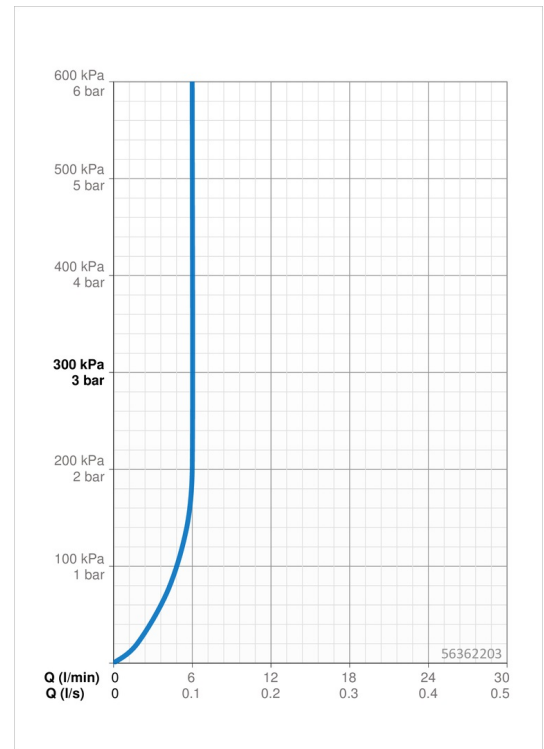

EAN: 4057304012006
static.hansa.com/56362203

- Waschtisch
- Einhebelmischer
- Standmontage
- Chrom
- Feststehender Auslauf
- PCA® konstante Durchflussleistung unabhängig vom Fließdruck
- Hebel mit W+K-Kennzeichnung, Einhandbedienhebel/Griff
- Temperaturbegrenzer, Heißwassersperre einstellbar (im Lieferumfang enthalten)
- ø 3.5 classic Steuerpatrone mit keramischen Dichtscheiben zur Wassermengen- und Temperatureinstellung
- Anschluss über flexible Druckschläuche
- Armaturenkörper aus entzinkungsbeständigem Messing (DZR), HANSA 3S-Installation: System für sichere und schnelle Montage
- Ohne Ablaufgarnitur

Technische Daten

Durchflusseigenschaften

Durchfluss bei 3 bar (mit Durchflussregler) **6.0 l/min**

Technische Eigenschaften

DN-Größe (Nennmaß) **DN15**
Warmwasserversorgung **max. +70°C**
Arbeitsdruck **0.5-10 bar**
Anschlussgröße **G3/8**
Projection **103 mm**
Sicherungseinrichtung (EN1717) **AA**
Werkstoff **Messing**

Vorschriften

EN Standard **EN 817**
Geräuschklasse **I (ISO3822)**

Zulassungen und Deklarationen

DVGW **DW-6506CS0548**
ABP **P-IX 29502/IA**