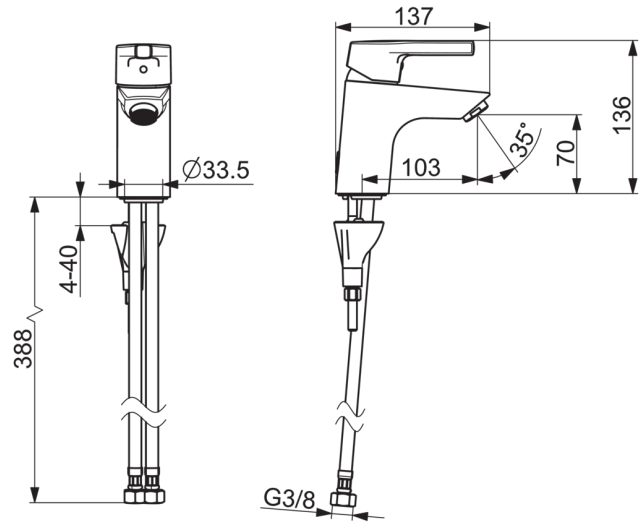

Ersatzteile

SP56362203

	Name	Art.-Nr.
01	Hebel	59914712
02	Abdeckkappe, 33x3 mm	59912504
03	Temperaturanschlag	59912325
04	Gegenmutter, M40x1, SW30	59913210
05	Kartusche, 3.5 Classic	59913075
06	Luftsprudler, M24x1 A, low pressure	59902692
06	Luftsprudler, M24x1, 6 l/min	59913727
07	Bodendichtung	59914591
08	Befestigungsschraube, M8x1, L=130	59914474
09	Befestigungssatz	59914475