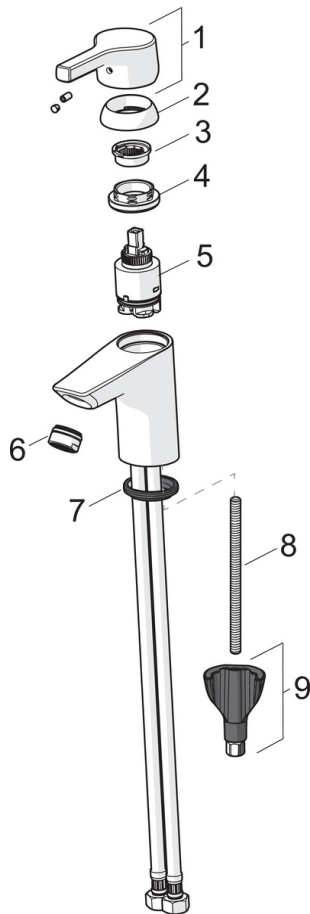

EAN: 4057304012013  
[static.hansa.com/56422203](http://static.hansa.com/56422203)

- Waschtisch
- Einhebelmischer
- Standmontage
- Chrom
- Feststehender Auslauf
- PCA® konstante Durchflussleistung unabhängig vom Fließdruck
- Hebel mit W+K-Kennzeichnung, Einhandbedienhebel/Griff
- Temperaturbegrenzer, Heißwassersperre einstellbar (im Lieferumfang enthalten)
- ø 3.5 classic Steuerpatrone mit keramischen Dichtscheiben zur Wassermengen- und Temperatureinstellung
- Anschluss über flexible Druckschläuche
- Armaturenkörper aus entzinkungsbeständigem Messing (DZR), HANSA 3S-Installation: System für sichere und schnelle Montage
- Ohne Ablaufgarnitur

### Technische Eigenschaften

DN-Größe (Nennmaß) **DN15**  
 Warmwasserversorgung **max. +70°C**  
 Arbeitsdruck **0.5-10 bar**  
 Anschlussgröße **G3/8**  
 Projection **110 mm**  
 Sicherungseinrichtung (EN1717) **AA**  
 Werkstoff **Messing**

### SP56362203

	Name	Art.-Nr.
01	Hebel	59914712
02	Abdeckkappe, 33x3 mm	59912504
03	Temperaturanschlag	59912325
04	Gegenmutter, M40x1, SW30	59913210
05	Kartusche, 3.5 Classic	59913075
06	Luftsprudler, M24x1 A, low pressure	59902692
06	Luftsprudler, M24x1, 6 l/min	59913727
07	Bodendichtung	59914591
08	Befestigungsschraube, M8x1, L=130	59914474
09	Befestigungssatz	59914475