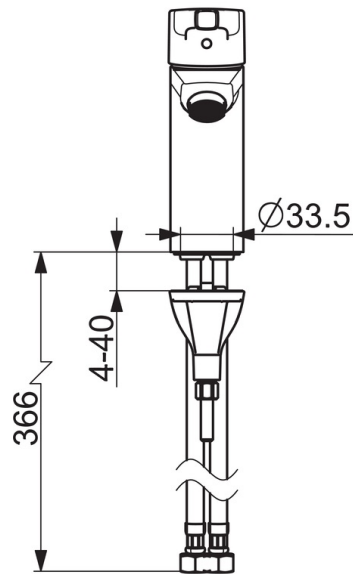

Ersatzteile

SP56362203

	Name	Art.-Nr.
01	Hebel	59914712
02	Abdeckkappe, 33x3 mm	59912504
03	Temperaturanschlag	59912325
04	Gegenmutter, M40x1, SW30	59913210
05	Kartusche, 3.5 Classic	59913075
06	Luftsprudler, M24x1 A, low pressure	59902692
06	Luftsprudler, M24x1, 6 l/min	59913727
07	Bodendichtung	59914591
08	Befestigungsschraube, M8x1, L=130	59914474
09	Befestigungssatz	59914475