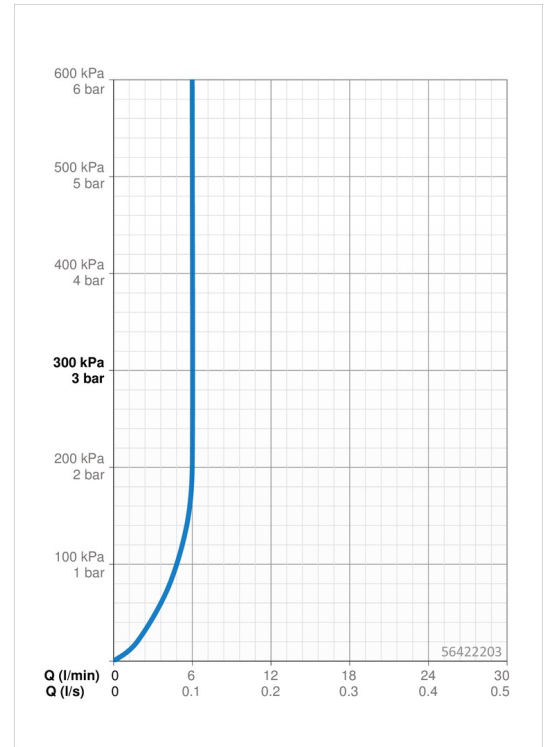

EAN: 4057304012013
static.hansa.com/56422203

- Waschtisch
- Einhebelmischer
- Standmontage
- Chrom
- Feststehender Auslauf
- PCA® konstante Durchflussleistung unabhängig vom Fließdruck
- Hebel mit W+K-Kennzeichnung, Einhandbedienhebel/Griff
- Temperaturbegrenzer, Heißwassersperre einstellbar (im Lieferumfang enthalten)
- ø 3.5 classic Steuerpatrone mit keramischen Dichtscheiben zur Wassermengen- und Temperatureinstellung
- Anschluss über flexible Druckschläuche
- Armaturenkörper aus entzinkungsbeständigem Messing (DZR), HANSA 3S-Installation: System für sichere und schnelle Montage
- Ohne Ablaufgarnitur

Technische Daten

Durchflusseigenschaften

Durchfluss bei 3 bar (mit Durchflussregler) **6.0 l/min**

Technische Eigenschaften

DN-Größe (Nennmaß) **DN15**
Warmwasserversorgung **max. +70°C**
Arbeitsdruck **0.5-10 bar**
Anschlussgröße **G3/8**
Projection **110 mm**
Sicherungseinrichtung (EN1717) **AA**
Werkstoff **Messing**

Vorschriften

EN Standard **EN 817**
Geräuschklasse **I (ISO3822)**

Zulassungen und Deklarationen

DVGW **DW-6506CS0548**
ABP **P-IX 29502/IA**